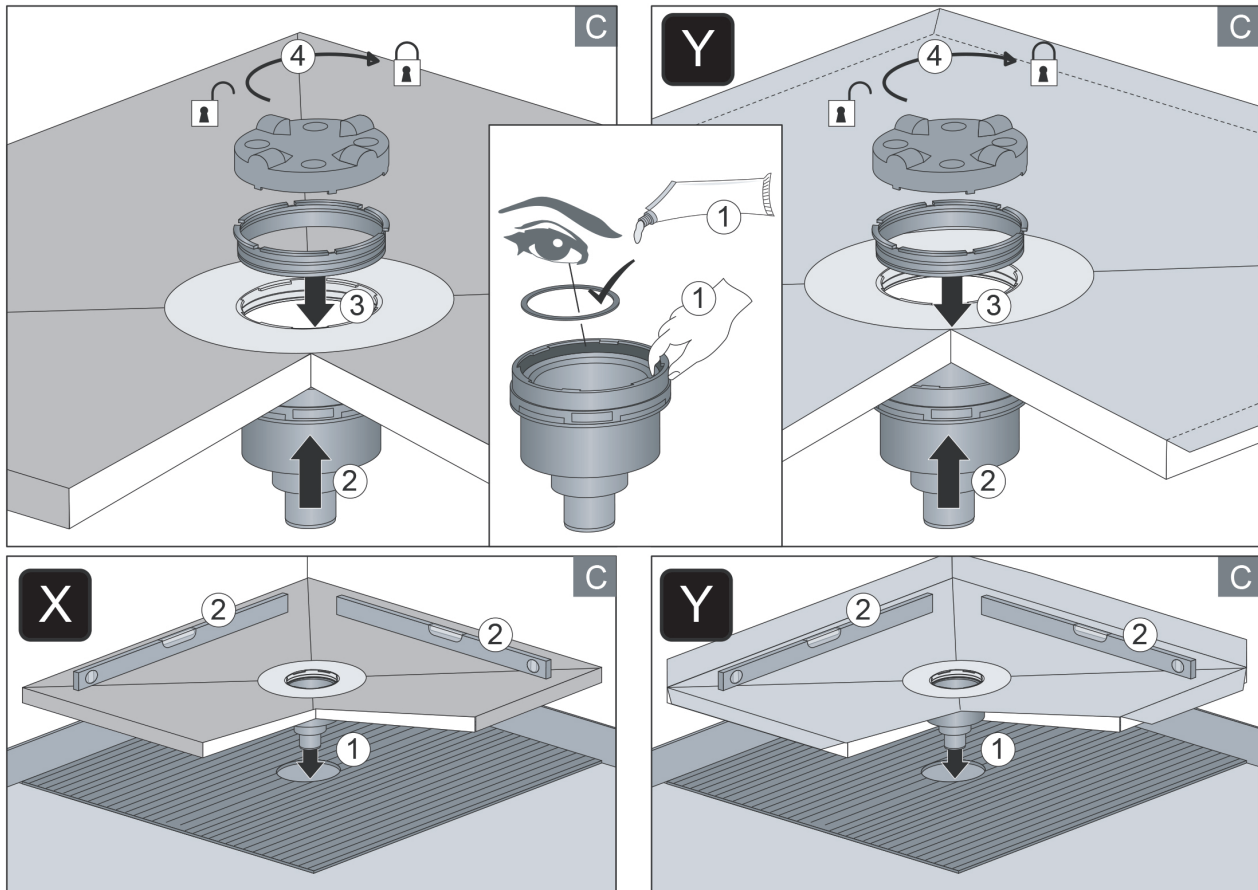

Montageanleitung

BED (Bodenebenes, befliesbares Duschelement)

Montageanleitung

BED (Bodenebenes, befliesbares Duschelement)

Montageanleitung

BED (Bodenebenes, befliesbares Duschelement)

Montageanleitung

BED (Bodenebenes, befliesbares Duschelement)

Montageanleitung

BED (Bodenebenes, befliesbares Duschelement)

Fliesenspiegel

≥ 5 x 5 cm

≥ 2 x 2 cm