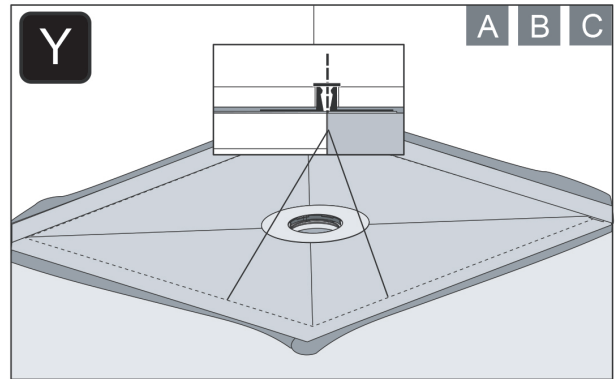

Montageanleitung

BED (Bodenebenes, befliesbares Duschelement)

Montageanleitung

BED (Bodenebenes, befliesbares Duschelement)

Montageanleitung

BED (Bodenebenes, befliesbares Duschelement)

Montageanleitung

BED (Bodenebenes, befliesbares Duschelement)

Montageanleitung

BED (Bodenebenes, befliesbares Duschelement)

Fliesenspiegel

≥ 5 x 5 cm

≥ 2 x 2 cm