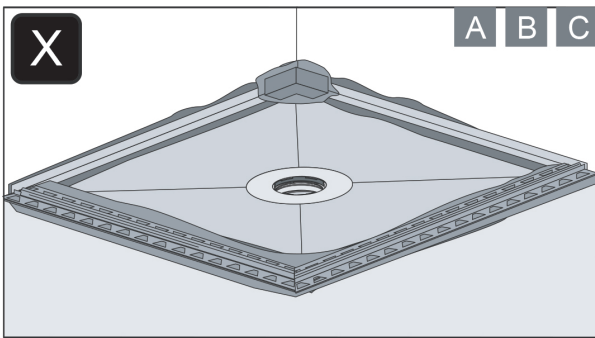

Montageanleitung

BED (Bodenebenes, befliesbares Duschelement)

Montageanleitung

BED (Bodenebenes, befliesbares Duschelement)

Montageanleitung

BED (Bodenebenes, befliesbares Duschelement)

Montageanleitung

BED (Bodenebenes, befliesbares Duschelement)

Montageanleitung

BED (Bodenebenes, befliesbares Duschelement)

Fliesenspiegel

≥ 5 x 5 cm

≥ 2 x 2 cm