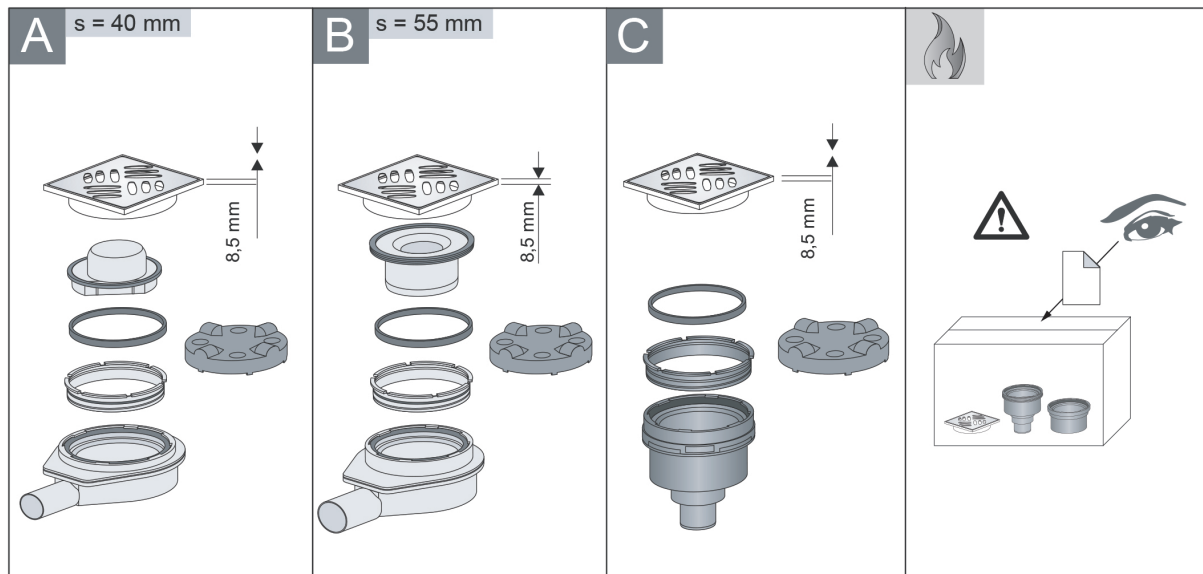

Montageanleitung

BED (Bodenebenes, befliesbares Duschelement)

Montageanleitung

BED (Bodenebenes, befliesbares Duschelement)

Montageanleitung

BED (Bodenebenes, befliesbares Duschelement)

Montageanleitung

BED (Bodenebenes, befliesbares Duschelement)

Montageanleitung

BED (Bodenebenes, befliesbares Duschelement)

Fliesenspiegel

≥ 5 x 5 cm

≥ 2 x 2 cm