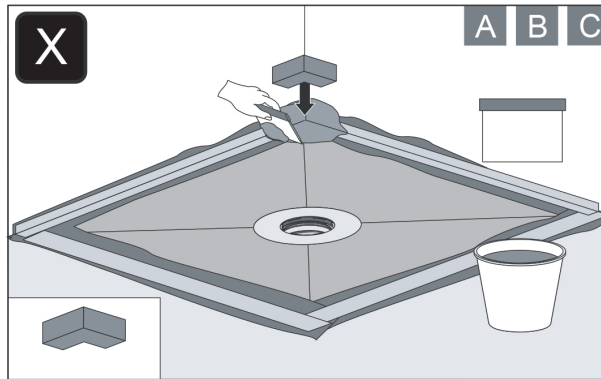

Montageanleitung

BED (Bodenebenes, befliesbares Duschelement)

Montageanleitung

BED (Bodenebenes, befliesbares Duschelement)

Montageanleitung

BED (Bodenebenes, befliesbares Duschelement)

Montageanleitung

BED (Bodenebenes, befliesbares Duschelement)

Montageanleitung

BED (Bodenebenes, befliesbares Duschelement)

Fliesenspiegel

≥ 5 x 5 cm

≥ 2 x 2 cm