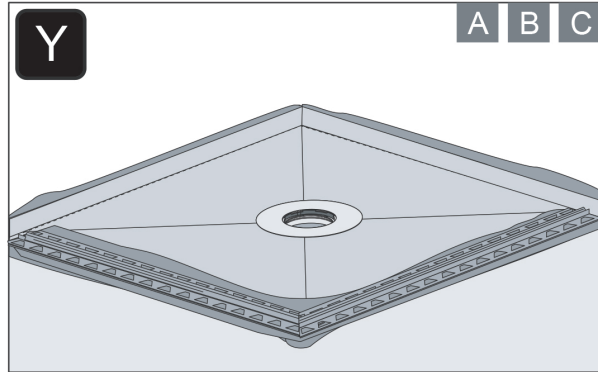

Montageanleitung

BED (Bodenebenes, befliesbares Duschelement)

Montageanleitung

BED (Bodenebenes, befliesbares Duschelement)

Montageanleitung

BED (Bodenebenes, befliesbares Duschelement)

Montageanleitung

BED (Bodenebenes, befliesbares Duschelement)

Montageanleitung

BED (Bodenebenes, befliesbares Duschelement)

Fliesenspiegel

≥ 5 x 5 cm

≥ 2 x 2 cm