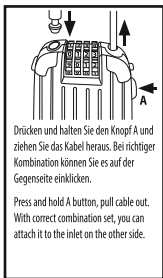

it Lucchetto compatto a combinazione con cavo

cs Kompaktní číselný zámek s kabelem

sk Kompaktný číselový zámok s káblom

hu Kompakt számkombinációs zár kábelrel

ro Încuietoare cu cifru compactă cu cablu

pt Cadeado com segredo compacto com cabo

dk Kompakt kombinationslås med kabel

fi Kompakti yhdistelmälukko kaapelilla

no Kompakt tallås med kabel

sv Kompakt kombinationslås med kabel

fr Cadenas compact à combinaison avec câble

1. Combinaison réglable individuellement
   - Le câble s'enroule de lui-même
   - Contre les enlèvements ou vols opportunistes
   - Pour sécuriser bagages et équipements de sport
2. BURG WÄCHTER FRANCE SASu, Route de Pantegnies, Ancien Site EDF, 59138 Pont Sur Sambre, France

nl Compact cijferslot met kabel

- Combinatie individueel instelbaar
- Kabel rolt zelfstandig op
- Tegen meenemen of gelegheidsdiefstal
- Voor het borgen van bagage en sportapparaten

pl Kompaktowy zamek szyfrowy z linką

sl Kompaktna številčna ključavnica s kablom

es Cerradura de combinación compacta con cable

bg Компактен катинар с цифров код и кабел

hr Kompaktna kombinacijska brava s kabelem

ru Компактный кодовый замок с тросиком

el Συμπαγές λουκέτο συνδυασμού με σχηματόσχοινο

et Kompaktne koodlukkk trossiga

lv Kompakta ciparu slēdzene ar kabeli

tr Kablolu, kompakt şifreli kilit

lt Kompaktiška skaitmeninė spyna su kabeliu

Kabellänge einstellen/

How to adjust cable length: