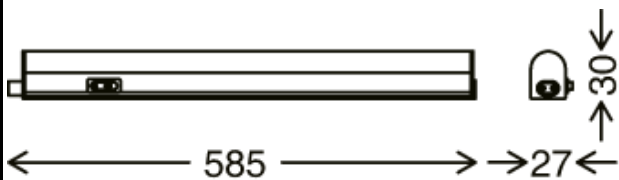

BRILONER®

Briloner Leuchten GmbH & Co. KG
Am Steinbach 14, D-59872 Meschede

201206TF

LED Unterbauleuchte
Kunststoff / weiß
inkl. 1 x LED-Platine 9W 900lm
Lebensdauer 25.000h, Ra>=80, inkl.
EIN/AUS-Schalter, inkl. Montagematerial, inkl. Zuleitung 1,5m,
inkl. Verbindungskabel 15cm, verbindbar bis max. 10 Stück,
Farbtemperatur einstellbar 3.000K / 4.000K / 6.500K
IP20
585x27x30mm (LxBxH)