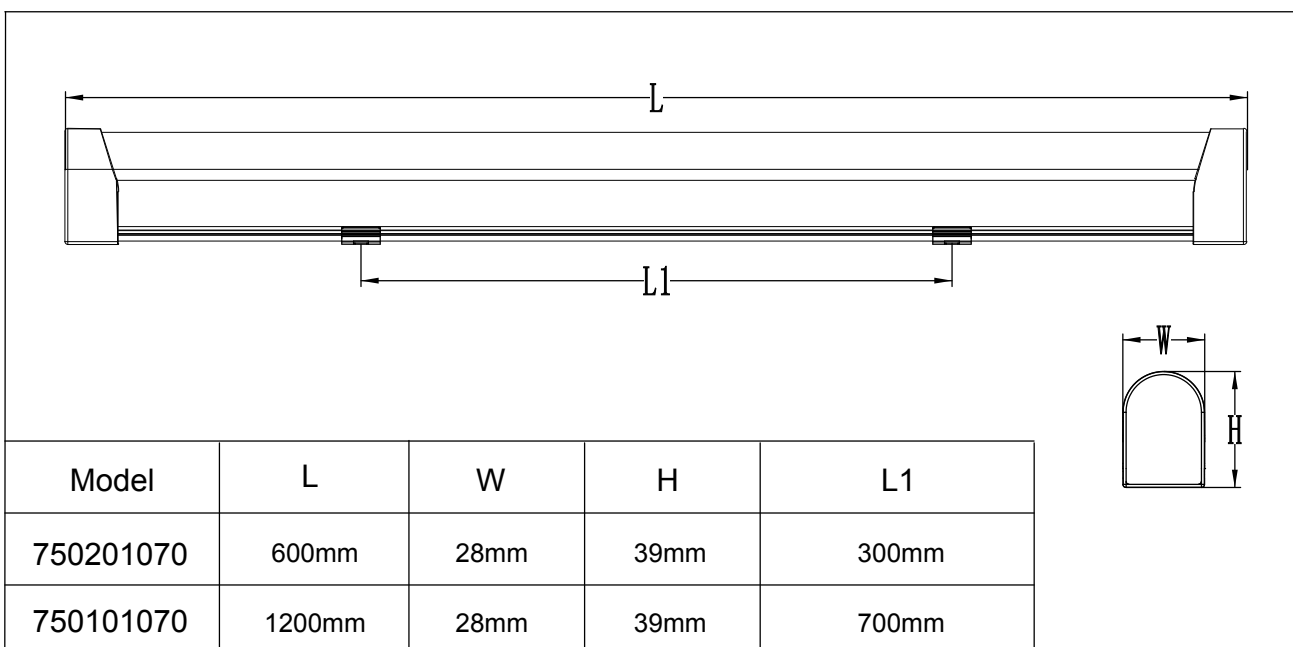

750201070: 220-240V~50/60Hz, LED 9W, 945lm, 4000K, IP20
 750101070: 220-240V~50/60Hz, LED 18W, 1890lm, 4000K, IP20