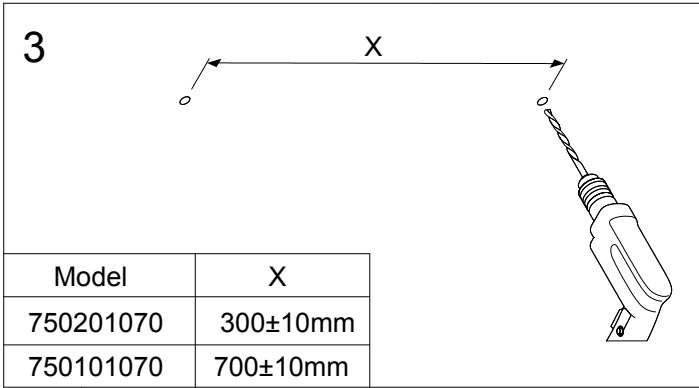

DEU	ACHTUNG!	Vor Beginn der Montagearbeiten lesen Sie bitte aufmerksam die Sicherheitshinweise!
GBR	WARNING!	Before assembling, please read carefully the safety instructions!
FRA	ATTENTION!	Avant le début des travaux de montage, prière de lire attentivement les consignes de sécurité!
ITA	ATTENZIONE!	Prima di iniziare le operazioni di montaggio, si prega di leggere attentamente le avvertenze di sicurezza
NLD	LET OP!	Lees voordat u met de montage begint eerst de veiligheidsinstructies zorgvuldig door!
ESP	ATENCIÓN!	Antes de comenzar con los trabajos de montaje leer detenidamente los avisos de seguridad!
DNK	OBS!	Inden påbegyndelse af montagearbejderne bedes De læse sikkerhedshenvisningerne opmærksomt!
SWE	OBS!	Läs säkerhetsanvisningarna noga innan du börjar med monteringsarbetena!
POL	UWAGA!	Przed przystąpieniem do montażu należy uważnie przeczytać wskazówki bezpieczeństwa!
CZE	POZOR!	Než začnete provádět montážní práce, přečtěte si důkladně bezpečnostní pokyny!
HUN	FIGYELEM!	A szerelési munkák megkezdése előtt figyelmesen olvassa el a biztonsági útmutatókat!
SVN	POZOR!	Pred začetkom montažni del skrbno preberite Varnostna opozorila!
SVK	POZOR!	Pred začatím montáže, si prosím dôkladne prečítajte bezpečnostné pokyny!
EST	HOIATUS!	Enne monteerimist lugege ohutusjuhised tähelepanelikult läbi!
BGR	ВНИМАНИЕ!	Преди монтаж, моля прочетете инструкциите за безопасност
LVA	UZMANĪBU!	Pirms montāžas rūpīgi izlasiet drošības instrukciju!
HRV	POZOR!	Prije početka montaže molimo pozorno pročitajte sigurnosne naputke!
GRC	ΠΡΟΣΟΧΗ!	Πριν την διεξαγωγή της συναρμολόγησης διαβάστε προσεκτικά τις υποδείξεις ασφαλείας!