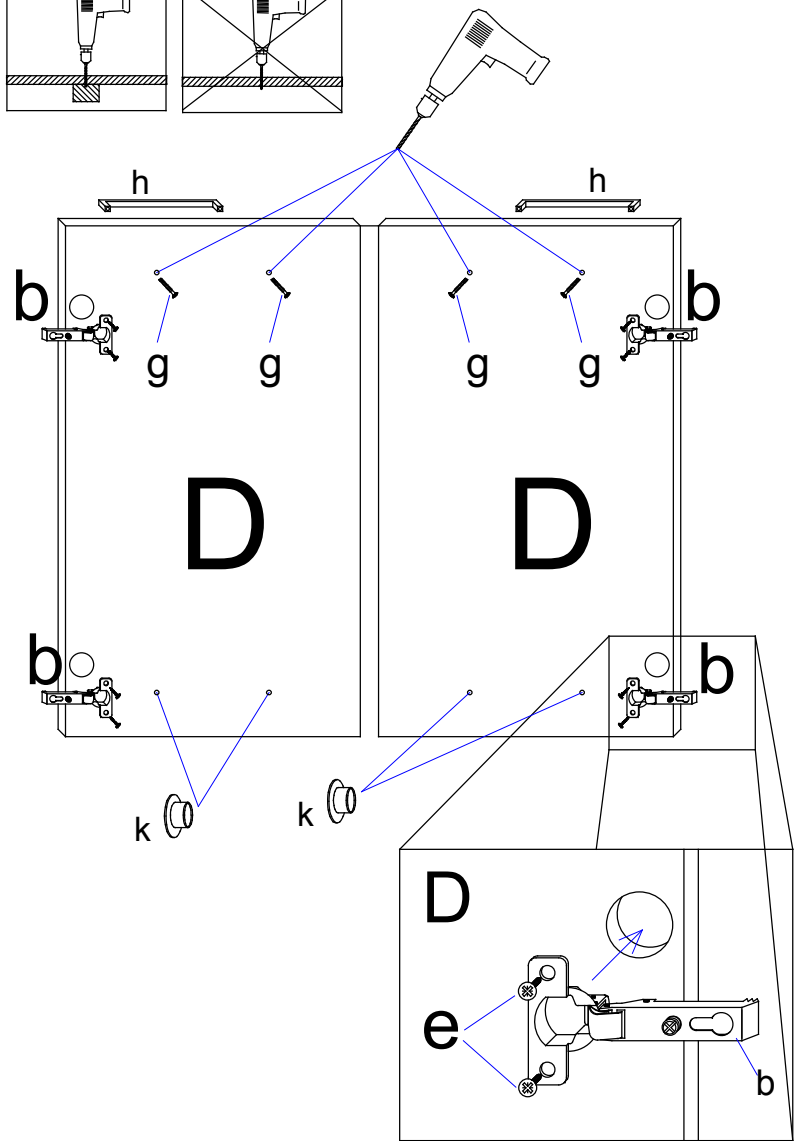

\_\_\_-015028

1.

2.

3.

Für den Zusammenbau sind 2 Personen erforderlich.  

 Montage-Richtzeit 3 Stunden

4.

5.

6.

**T11** Bei Türmontage das Scharnier einhängen, bis Anschlag öffnen und anschließend festschrauben.