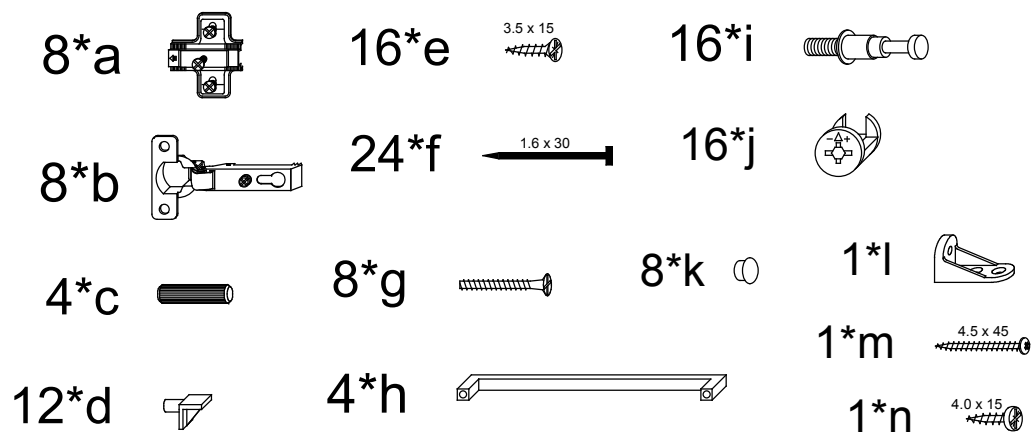

\_\_\_-015028

1.

2.

3.

Für den Zusammenbau sind 2 Personen erforderlich.  

 Montage-Richtzeit 3 Stunden

4.

5.

6.

**T11** Bei Türmontage das Scharnier einhängen, bis Anschlag öffnen und anschließend festschrauben.