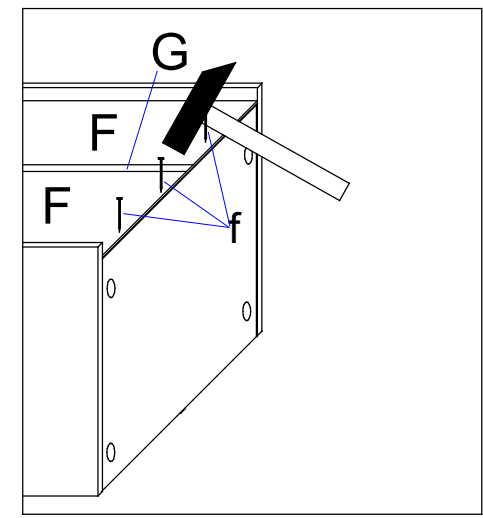

\_\_\_-015028

1.

2.

3.

Für den Zusammenbau sind 2 Personen erforderlich.  

 Montage-Richtzeit 3 Stunden

4.

5.

6.

**T11** Bei Türmontage das Scharnier einhängen, bis Anschlag öffnen und anschließend festschrauben.