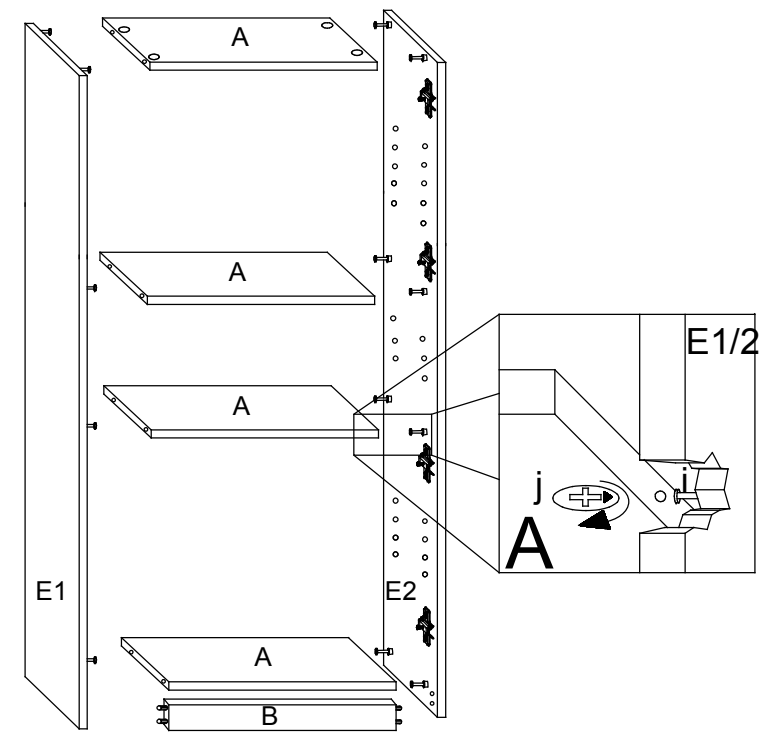

\_\_\_-015028

1.

2.

3.

Für den Zusammenbau sind 2 Personen erforderlich.  

 Montage-Richtzeit 3 Stunden

4.

5.

6.

**T11** Bei Türmontage das Scharnier einhängen, bis Anschlag öffnen und anschließend festschrauben.