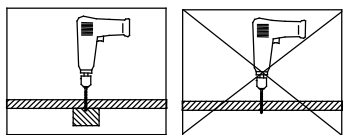

\_\_\_-015028

1.

2.

3.

Für den Zusammenbau sind 2 Personen erforderlich.  

 Montage-Richtzeit 3 Stunden

4.

5.

6.

**T11** Bei Türmontage das Scharnier einhängen, bis Anschlag öffnen und anschließend festschrauben.