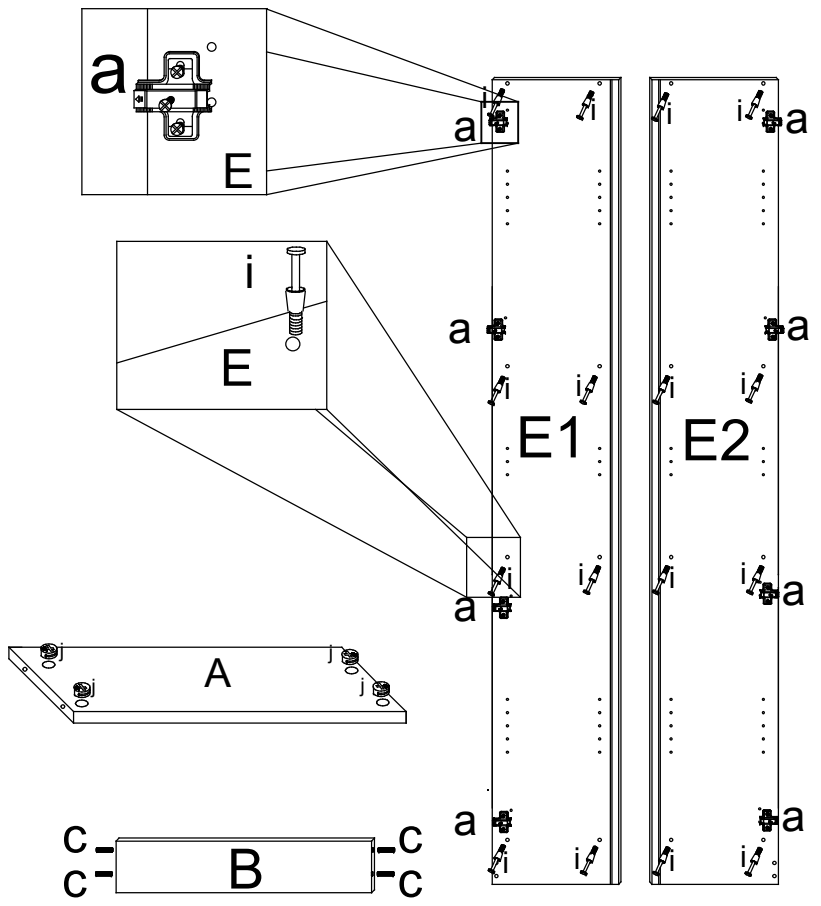

\_\_\_-015028

1.

2.

3.

Für den Zusammenbau sind 2 Personen erforderlich.  

 Montage-Richtzeit 3 Stunden

4.

5.

6.

**T11** Bei Türmontage das Scharnier einhängen, bis Anschlag öffnen und anschließend festschrauben.