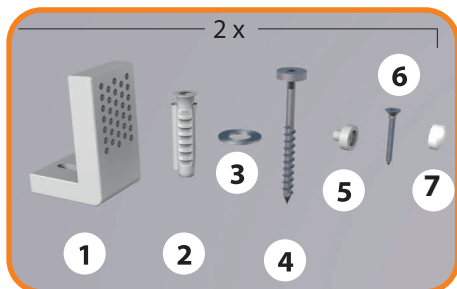

Einbauanleitung für Stand-WC Eta

Modell Eta
EAN: 2077820230199

Globus Fachmärkte GmbH & Co KG
Zechenstraße 8
D-66333 Völklingen
Für den Reklamationsfall:
Herstelleradresse aufbewahren

Die Leistungserklärung zu den Artikeln finden Sie unter:
www.globus-baumarkt.de/artikeldokumente