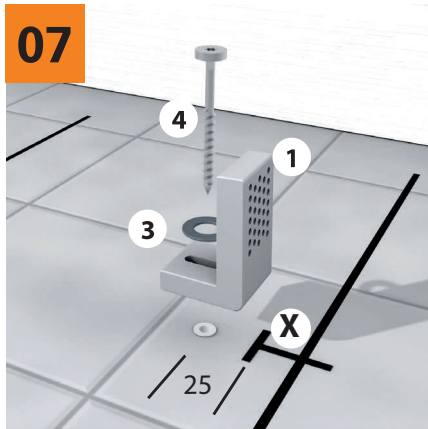

Einbauanleitung für Stand-WC Eta

Modell Eta
EAN: 2077820230199

Globus Fachmärkte GmbH & Co KG
Zechenstraße 8
D-66333 Völklingen
Für den Reklamationsfall:
Herstelleradresse aufbewahren

Die Leistungserklärung zu den Artikeln finden Sie unter:
www.globus-baumarkt.de/artikeldokumente