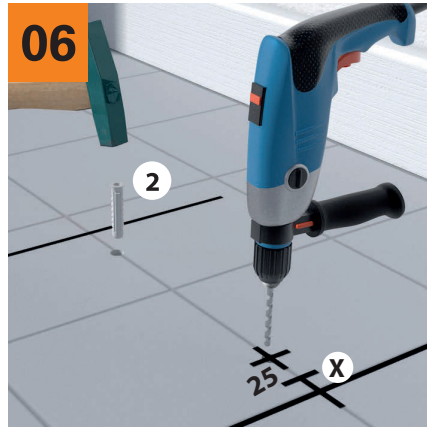

Einbauanleitung für Stand-WC Eta

Modell Eta
EAN: 2077820230199

Globus Fachmärkte GmbH & Co KG
Zechenstraße 8
D-66333 Völklingen
Für den Reklamationsfall:
Herstelleradresse aufbewahren

Die Leistungserklärung zu den Artikeln finden Sie unter:
www.globus-baumarkt.de/artikeldokumente