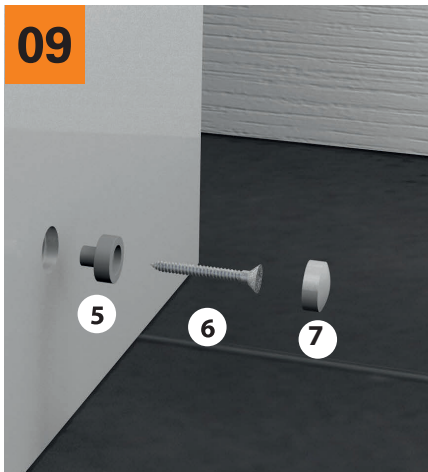

Einbauanleitung für Stand-WC Eta

Modell Eta
EAN: 2077820230199

Globus Fachmärkte GmbH & Co KG
Zechenstraße 8
D-66333 Völklingen
Für den Reklamationsfall:
Herstelleradresse aufbewahren

Die Leistungserklärung zu den Artikeln finden Sie unter:
www.globus-baumarkt.de/artikeldokumente