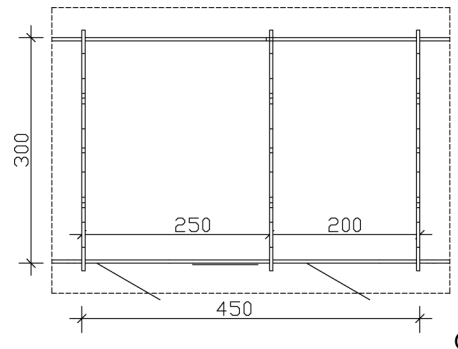

Dachaufbau	19 mm Dachschalung mit Konter- und Dachlattung
Material Dacheindeckung	ohne
Dachstärke	19 mm
Dachfläche	21.94 m²
Dachblende	Holz-Blende mit Aluminium-Abschlusskante
Dachneigung	zur Seite
Gefälle	23 °
Dachüberstand vorne	40 cm
Dachüberstand hinten	40 cm
Dachüberstand links	40 cm
Dachüberstand rechts	40 cm
Fußboden	Holzdielen, unbehandelt
Fußbodenstärke	19 mm
Grundlager	Kantholz, imprägniert
Maße Grundlager	60 x 60 mm
Grundfläche	13.5 m²
Umbauter Raum	35.84 m³
Schneelast (sk)	1.25 kN/m²
Windstaudruck q	0.95 kN/m²
Türen	2x Einzeltür, halbverglast, 78 x 181,5 cm, Profilzylinderschloss mit 3 Schlüsseln
Verglasung Tür 1	Isolierverglasung
Türanschlag	Anschlag links
Fenster	1x Einzelfenster 68 x 78 cm, Dreh-Kipp-Funktion, Isolierverglasung
Anzahl Packstücke	1
Verpackungsmaß	Breite: 590 cm, Höhe: 90 cm, Tiefe: 120 cm, 1320 kg
Verpackungsgewicht gesamt	1320 kg
nicht im Lieferumfang enthalten	Dämmung, Beton, Verankerung Grundlager mit Untergrund (Fundament)
Garantie	5 Jahre gemäß unseren Garantiebedingungen
Lieferhinweis	Für die Anlieferung muss die Zufahrt für 40 t-LKW möglich sein! Die Anlieferung erfolgt frei Bordsteinkante (Festland Deutschland).
Artikelnummer	610686

EAN-Nummer

4018211610686

FREIZEITHAUS LAUSANNE, 45PLUS

450 x 300 cm

Grundriss

Schnitt

FREIZEITHAUS LAUSANNE, 45PLUS

450 x 300 cm
Schnitte und Ansichten Maßstab 1:100

Ansicht Vorne

Ansicht Hinten

FREIZEITHAUS LAUSANNE, 45PLUS

450 x 300 cm
Schnitte und Ansichten Maßstab 1:100

Ansicht Rechts

Ansicht Links

FREIZEITHAUS LAUSANNE, 45PLUS
450 x 300 cm
Schnitte und Ansichten Maßstab 1:100