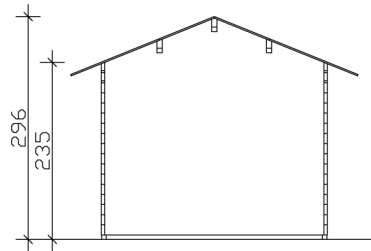

Dachaufbau	19 mm Dachschalung mit Konter- und Dachlattung
Material Dacheindeckung	ohne
Dachstärke	19 mm
Dachfläche	21.94 m²
Dachblende	Holz-Blende mit Aluminium-Abschlusskante
Dachneigung	zur Seite
Gefälle	23 °
Dachüberstand vorne	40 cm
Dachüberstand hinten	40 cm
Dachüberstand links	40 cm
Dachüberstand rechts	40 cm
Fußboden	Holzdielen, unbehandelt
Fußbodenstärke	19 mm
Grundlager	Kantholz, imprägniert
Maße Grundlager	60 x 60 mm
Grundfläche	13.5 m²
Umbauter Raum	35.84 m³
Schneelast (sk)	1.25 kN/m²
Windstaudruck q	0.95 kN/m²
Türen	2x Einzeltür, halbverglast, 78 x 181,5 cm, Profilzylinderschloss mit 3 Schlüsseln
Verglasung Tür 1	Isolierverglasung
Türanschlag	Anschlag links
Fenster	1x Einzelfenster 68 x 78 cm, Dreh-Kipp-Funktion, Isolierverglasung
Anzahl Packstücke	1
Verpackungsmaß	Breite: 590 cm, Höhe: 90 cm, Tiefe: 120 cm, 1320 kg
Verpackungsgewicht gesamt	1320 kg
nicht im Lieferumfang enthalten	Dämmung, Beton, Verankerung Grundlager mit Untergrund (Fundament)
Garantie	5 Jahre gemäß unseren Garantiebedingungen
Lieferhinweis	Für die Anlieferung muss die Zufahrt für 40 t-LKW möglich sein! Die Anlieferung erfolgt frei Bordsteinkante (Festland Deutschland).
Artikelnummer	610686

EAN-Nummer

4018211610686

FREIZEITHAUS LAUSANNE, 45PLUS

450 x 300 cm

Grundriss

Schnitt

FREIZEITHAUS LAUSANNE, 45PLUS

450 x 300 cm
Schnitte und Ansichten Maßstab 1:100

Ansicht Vorne

Ansicht Hinten

FREIZEITHAUS LAUSANNE, 45PLUS

450 x 300 cm
Schnitte und Ansichten Maßstab 1:100

Ansicht Rechts

Ansicht Links

FREIZEITHAUS LAUSANNE, 45PLUS
450 x 300 cm
Schnitte und Ansichten Maßstab 1:100