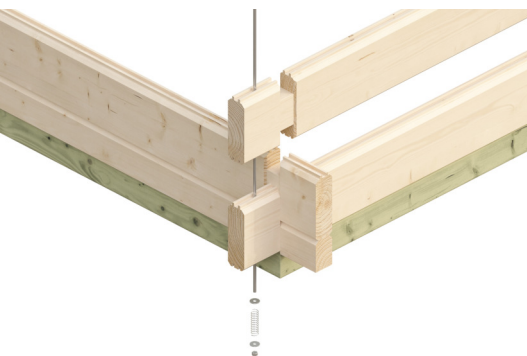

FREIZEITHAUS LAUSANNE, 45PLUS

Hochwertiges nordisches Fichtenholz

FREIZEITHAUS LAUSANNE, 45PLUS
450 x 300 cm

Gestaltungsbeispiel

- 45 mm Wandstärke
- 19 mm Fußboden
- Chalet-Eckfräsungen
- Dach dämmbar (für Dachziegel)

Gartenhaus

FREIZEITHAUS LAUSANNE 450 X 300 CM MIT LATTUNG, NATUR

Datenblatt / Baubeschreibung

Material	Nordische Fichte
Farbe	Natur
Farbbehandlung	Unbehandelt
Größe	450 x 300 cm
Aufstellbreite (Sockelmaß)	450 cm
Aufstelltiefe (Sockelmaß)	300 cm
Außenbreite inkl. Dachüberstand	530 cm
Außentiefe inkl. Dachüberstand	380 cm
Firsthöhe	296 cm
Seitenwandhöhe	235 cm
Wandart	Blockbohlen
Wandstärke	45 mm
Eckverbindung	Chalet, asymmetrisch gefräst
Windverband	Zuganker mit Gewindestange
Anzahl Räume	2
Dachform	Satteldach

Dachaufbau	19 mm Dachschalung mit Konter- und Dachlattung
Material Dacheindeckung	ohne
Dachstärke	19 mm
Dachfläche	21.94 m²
Dachblende	Holz-Blende mit Aluminium-Abschlusskante
Dachneigung	zur Seite
Gefälle	23 °
Dachüberstand vorne	40 cm
Dachüberstand hinten	40 cm
Dachüberstand links	40 cm
Dachüberstand rechts	40 cm
Fußboden	Holzdielen, unbehandelt
Fußbodenstärke	19 mm
Grundlager	Kantholz, imprägniert
Maße Grundlager	60 x 60 mm
Grundfläche	13.5 m²
Umbauter Raum	35.84 m³
Schneelast (sk)	1.25 kN/m²
Windstaudruck q	0.95 kN/m²
Türen	2x Einzeltür, halbverglast, 78 x 181,5 cm, Profilzylinderschloss mit 3 Schlüsseln
Verglasung Tür 1	Isolierverglasung
Türanschlag	Anschlag links
Fenster	1x Einzelfenster 68 x 78 cm, Dreh-Kipp-Funktion, Isolierverglasung
Anzahl Packstücke	1
Verpackungsmaß	Breite: 590 cm, Höhe: 90 cm, Tiefe: 120 cm, 1320 kg
Verpackungsgewicht gesamt	1320 kg
nicht im Lieferumfang enthalten	Dämmung, Beton, Verankerung Grundlager mit Untergrund (Fundament)
Garantie	5 Jahre gemäß unseren Garantiebedingungen
Lieferhinweis	Für die Anlieferung muss die Zufahrt für 40 t-LKW möglich sein! Die Anlieferung erfolgt frei Bordsteinkante (Festland Deutschland).
Artikelnummer	610686