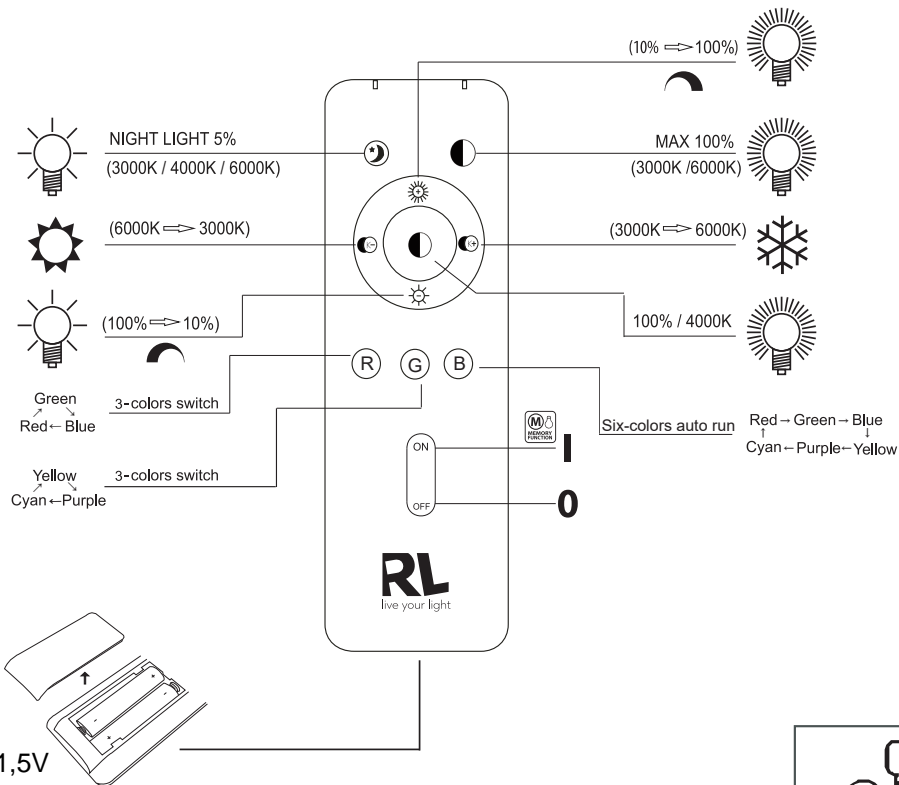

Norėdami saugiai ir teisingai sumontuoti šviestuv vadovaukitės šia instrukcija!

**(ET) HOIATUS!**

Enne monteerimist lugege ohutusjuhised tähelepanelikult läbi!

**(DA) OBS!**

Læs sikkerhedsinformationen nøje, før du monterer produktet!

**(NO) ADVARSEL!**

Les sikkerhetsinformasjonen nøye før du monterer produktet!

**(LV) UZMANĪBU!**

Pirms montāžas uzmanīgi izlasiet drošības norādījumus!

**(SR) UPOZORENJE!**

Prije početka montaže, pažljivo pročitajte sigurnosne upute!

230V~50Hz, 1 x LED 18W

reality-leuchten.de/  
R62381100