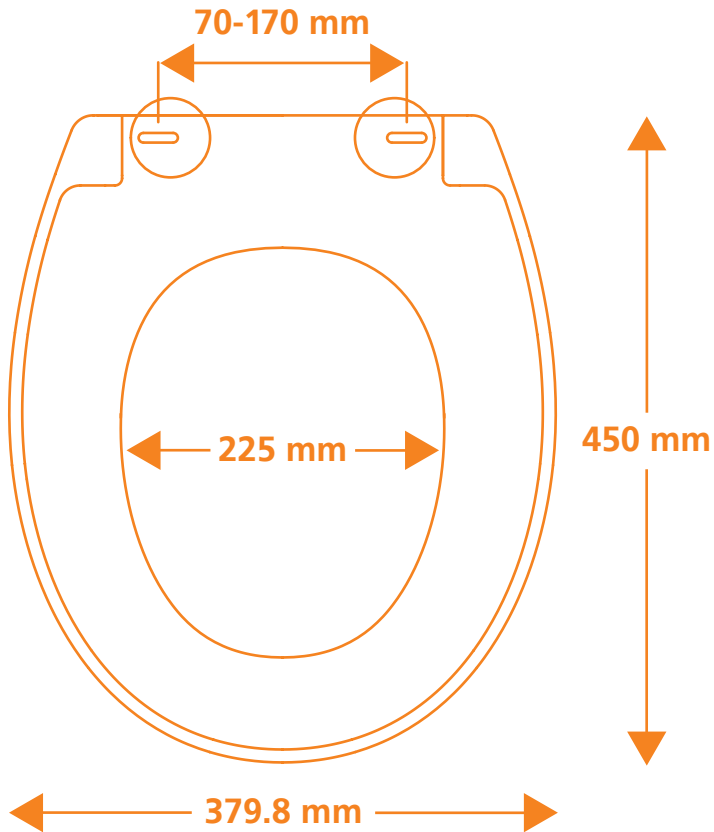

CURRY

Duroplast-Material

**Reinigungsfreundlich
abnehmbar**

Befestigung von oben

**Passend für alle
handelsüblichen WC's**