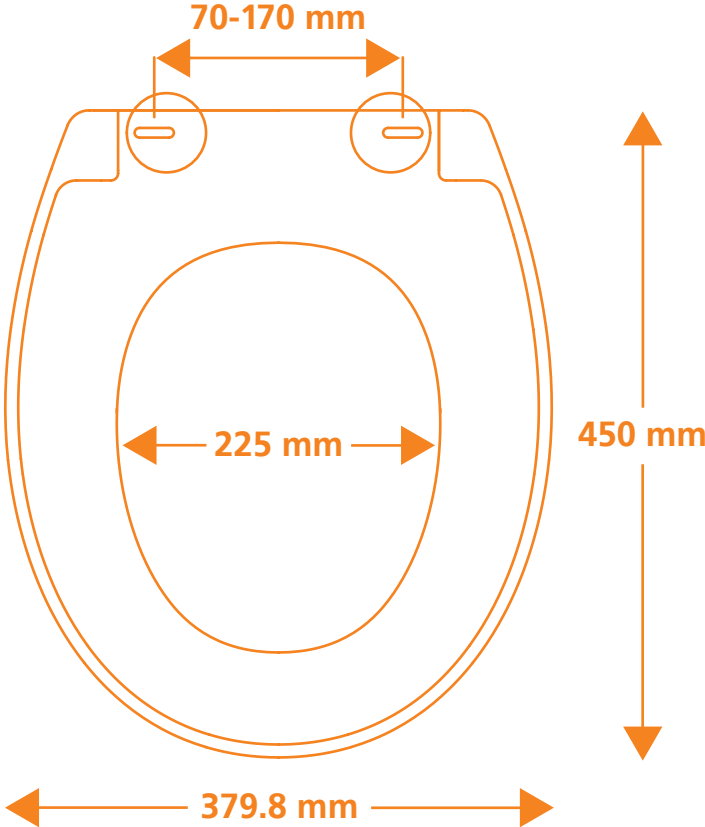

MOOSGRÜN

Duroplast-Material

**Reinigungsfreundlich
abnehmbar**

Befestigung von oben

**Passend für alle
handelsüblichen WC's**

4 333692 260565