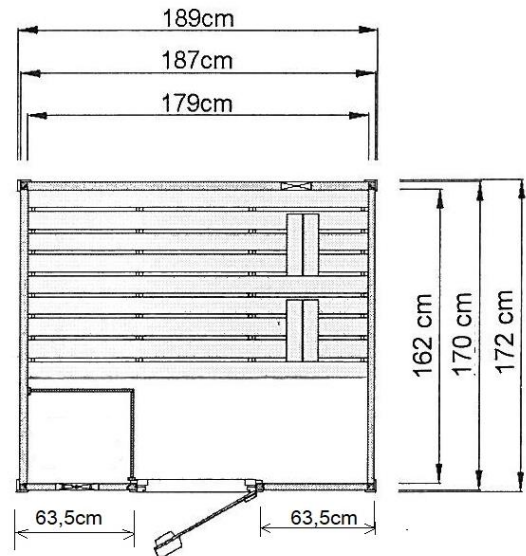

Massivholz – Sauna 38mm Wandstärke

Art.-Nr.: 537.2018.43

Außenmaß [cm]	Sockelmaß [cm]	Innenmaß [cm]	Wandhöhe [cm]	Erforderlicher Montageraum B x T x H [cm]	Grundfläche innen [m ²]	Rauminhalt innen [m ³]	Gewicht [kg]
189 x 172	187 x 170	179 x 162	203,5	290 x 270 x 220	2,90	5,71	400

Allgemein:

- Material: nordisches Fichtenholz
- Inneneinrichtung: 2 Liegen 55 cm tief, 2 Kopfstützen und Ofenschutzgitter
- Türanschlag: wahlweise rechts oder links

Wandaufbau:

- 38 mm starke Wandbohlen mit Doppelnut und -feder
- Innenliegende Zuganker zum Nachspannen der Wandbohlen
- vorgebohrte Kabelführungen in der Frontwand (für Außensteuerung geeignet)

Decke:

- 38 mm starke Blockbohlen mit Doppelnut und -feder auf massiven Rahmenhölzern befestigt

Tür / Fenster:

- Ganzglastür 55 x 177,5 cm aus 6mm Sicherheitsglas, klar
- Fenster aus 6mm Sicherheitsglas, klar

Zubehör (gegen Aufpreis)

- Saunaofen - Set, Saunaleuchten - Set, Aufgusskübel, Schöpfkelle, Aufgusskonzentrate. Das gesamte Zubehör finden Sie im weka - Wellness - Katalog

Verpackung:

- 1 Paket inkl. Montagematerial und übersichtlicher Montageanleitung
- Verpackungsmaße L/B/H = 205/120/70