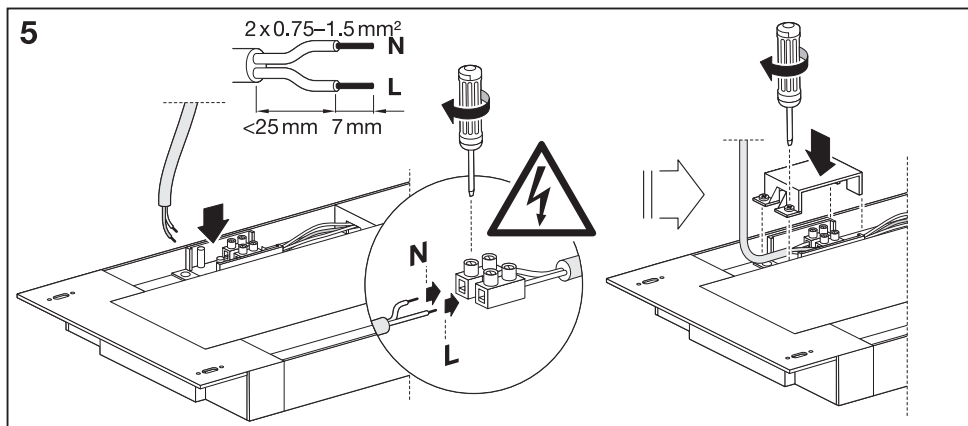

---

**LED OFFICE LINE**

---

	EAN	W	lm	K	Temp. (°C)	V~	mA	Hz	DF	
<b>LED OFFICE LINE</b> <b>0.6 25W/840</b>	4058075271463	25	2500	4000	-20...+40	220-240	120	50/60	>0.9	0.8 kg
<b>LED OFFICE LINE</b> <b>1.2 48W/840</b>	4058075271487	48	4800	4000	-20...+40	220-240	220	50/60	>0.9	1.4 kg