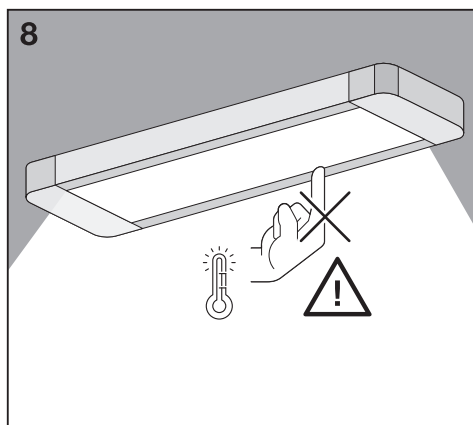

---

**LED OFFICE LINE**

---

	EAN	W	lm	K	Temp. (°C)	V~	mA	Hz	DF	
<b>LED OFFICE LINE</b> <b>0.6 25W/840</b>	4058075271463	25	2500	4000	-20...+40	220-240	120	50/60	>0.9	0.8 kg
<b>LED OFFICE LINE</b> <b>1.2 48W/840</b>	4058075271487	48	4800	4000	-20...+40	220-240	220	50/60	>0.9	1.4 kg