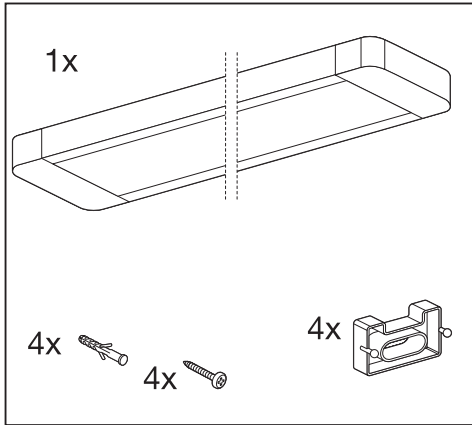

---

**LED OFFICE LINE**

---

	EAN	W	lm	K	Temp. (°C)	V~	mA	Hz	DF	
<b>LED OFFICE LINE</b> <b>0.6 25W/840</b>	4058075271463	25	2500	4000	-20...+40	220-240	120	50/60	>0.9	0.8 kg
<b>LED OFFICE LINE</b> <b>1.2 48W/840</b>	4058075271487	48	4800	4000	-20...+40	220-240	220	50/60	>0.9	1.4 kg