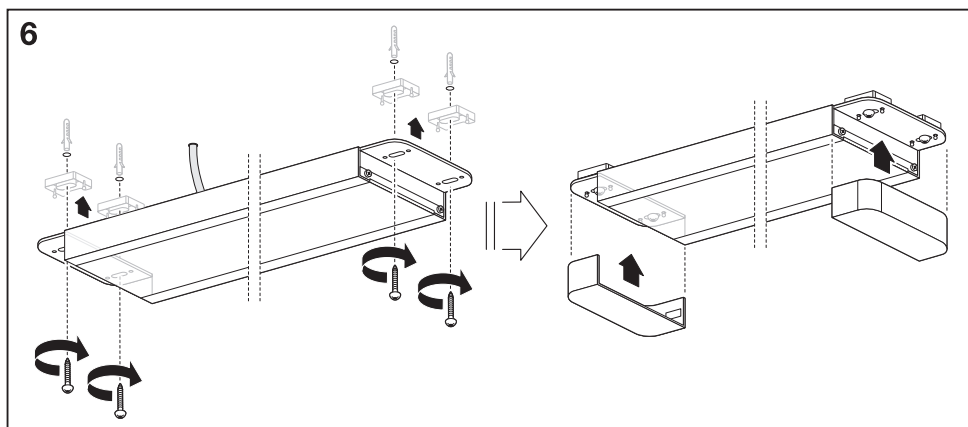

---

**LED OFFICE LINE**

---

	EAN	W	lm	K	Temp. (°C)	V~	mA	Hz	DF	
<b>LED OFFICE LINE</b> <b>0.6 25W/840</b>	4058075271463	25	2500	4000	-20...+40	220-240	120	50/60	>0.9	0.8 kg
<b>LED OFFICE LINE</b> <b>1.2 48W/840</b>	4058075271487	48	4800	4000	-20...+40	220-240	220	50/60	>0.9	1.4 kg