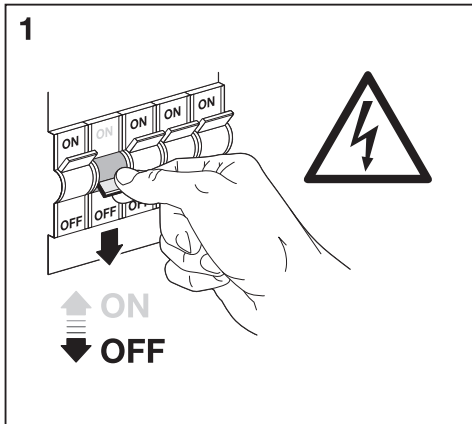

---

**LED OFFICE LINE**

---

	EAN	W	lm	K	Temp. (°C)	V~	mA	Hz	DF	
<b>LED OFFICE LINE</b> <b>0.6 25W/840</b>	4058075271463	25	2500	4000	-20...+40	220-240	120	50/60	>0.9	0.8 kg
<b>LED OFFICE LINE</b> <b>1.2 48W/840</b>	4058075271487	48	4800	4000	-20...+40	220-240	220	50/60	>0.9	1.4 kg