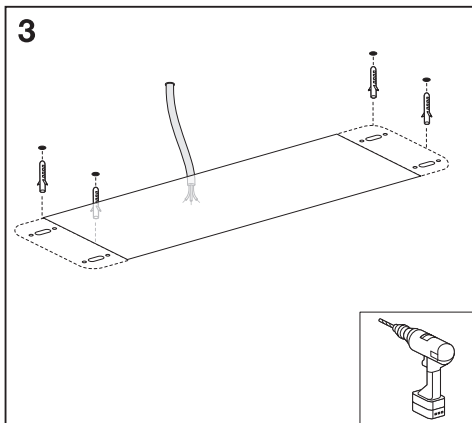

---

**LED OFFICE LINE**

---

	EAN	W	lm	K	Temp. (°C)	V~	mA	Hz	DF	
<b>LED OFFICE LINE</b> <b>0.6 25W/840</b>	4058075271463	25	2500	4000	-20...+40	220-240	120	50/60	>0.9	0.8 kg
<b>LED OFFICE LINE</b> <b>1.2 48W/840</b>	4058075271487	48	4800	4000	-20...+40	220-240	220	50/60	>0.9	1.4 kg