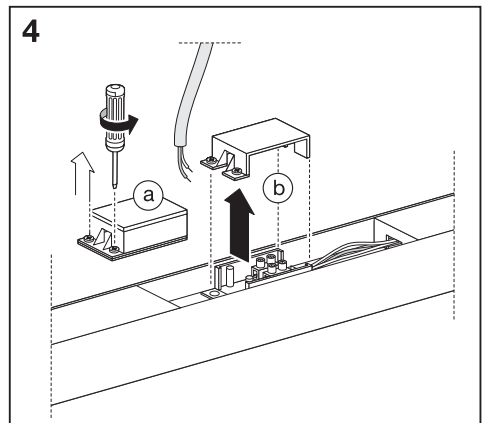

---

**LED OFFICE LINE**

---

	EAN	W	lm	K	Temp. (°C)	V~	mA	Hz	DF	
<b>LED OFFICE LINE</b> <b>0.6 25W/840</b>	4058075271463	25	2500	4000	-20...+40	220-240	120	50/60	>0.9	0.8 kg
<b>LED OFFICE LINE</b> <b>1.2 48W/840</b>	4058075271487	48	4800	4000	-20...+40	220-240	220	50/60	>0.9	1.4 kg