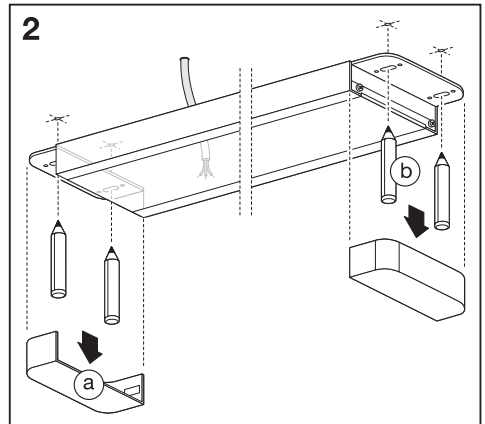

---

**LED OFFICE LINE**

---

	EAN	W	lm	K	Temp. (°C)	V~	mA	Hz	DF	
<b>LED OFFICE LINE</b> <b>0.6 25W/840</b>	4058075271463	25	2500	4000	-20...+40	220-240	120	50/60	>0.9	0.8 kg
<b>LED OFFICE LINE</b> <b>1.2 48W/840</b>	4058075271487	48	4800	4000	-20...+40	220-240	220	50/60	>0.9	1.4 kg