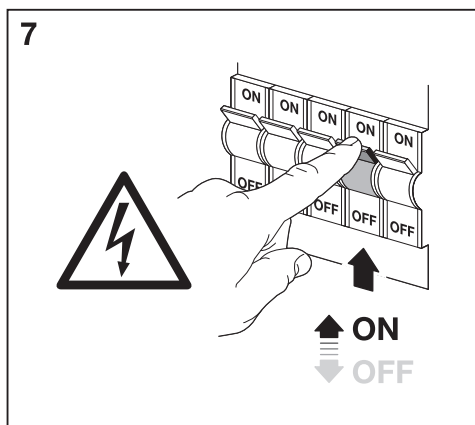

---

**LED OFFICE LINE**

---

	EAN	W	lm	K	Temp. (°C)	V~	mA	Hz	DF	
<b>LED OFFICE LINE</b> <b>0.6 25W/840</b>	4058075271463	25	2500	4000	-20...+40	220-240	120	50/60	>0.9	0.8 kg
<b>LED OFFICE LINE</b> <b>1.2 48W/840</b>	4058075271487	48	4800	4000	-20...+40	220-240	220	50/60	>0.9	1.4 kg