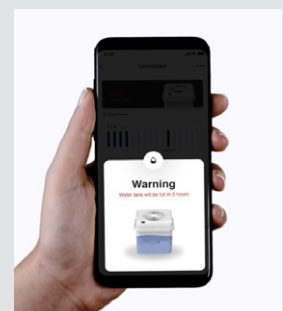

Extra großer, ausziehbarer 12L Wassertrank, Entfeuchtungsleistung 20 L/24h, für Räume bis 40 m² / 100 m³, Timer, Sprach- und App Steuerung, sicherer Stand, platzsparendes Design, großer Tragegriff.

natürliches Kältemittel

Perfekt für den Dauereinsatz
Der Midea Cube ist mit einem Ablaufschlauch ausgestattet. Das Wasser kann kontinuierlich über den Schlauch abgelassen werden, z.B. in ein Spülbecken.

Smart Control

Kontrolle von überall, zu jeder Zeit
Exklusive HumidLive APP ermöglicht eine Fernüberwachung in Echtzeit.

Luftentfeuchter

10001289

Cube 20

40 4816410895 4

- Smart App-Steuerung
- Entfeuchtungsleistung 20 L/24h
- geeignet für Räume bis 40 m²/ 100 m³
- umweltfreundliches Kältemittel R290
- ausziehbarer Wassertank, 12 Liter
- Luftreinigung mit Super Ionizer
- Dauer- und Automatikbetrieb
- Frost- und Überlaufschutz
- geeignet für Waschküchen, Keller, etc.
- 3 Jahre Garantie