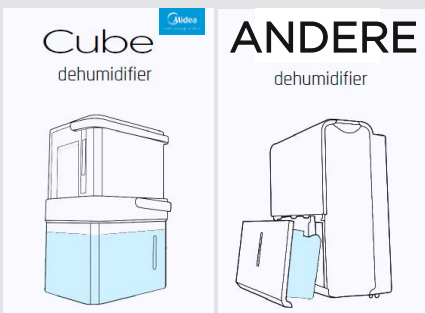

Extra großer, ausziehbarer 12L Wassertrank, Entfeuchtungsleistung 20 L/24h, für Räume bis 40 m² / 100 m³, Timer, Sprach- und App Steuerung, sicherer Stand, platzsparendes Design, großer Tragegriff.

natürliches Kältemittel

**Klein in der Größe,
Groß in der Kapazität**

Das einzigartige, ausziehbare Design des Wassertanks bietet bis zu **3x** mehr Fassungsvermögen als herkömmliche Luftentfeuchter.

Kontinuierliche Entfeuchtung

Perfekt für den Dauereinsatz
Der Midea Cube ist mit einem Ablaufschlauch ausgestattet. Das Wasser kann kontinuierlich über den Schlauch abgelassen werden, z.B. in ein Spülbecken.

Smart Control

Kontrolle von überall, zu jeder Zeit
Exklusive HumidLive APP ermöglicht eine Fernüberwachung in Echtzeit.