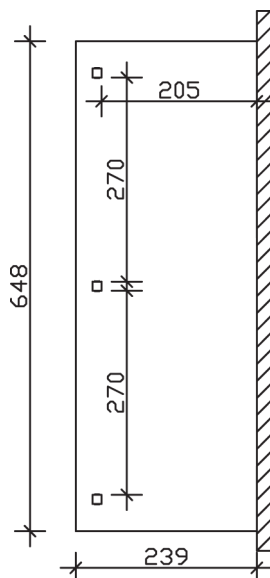

▶ Massive Konstruktion aus hochwertigem Leimholz (BSH-Fichte)

648 X 239 cm

Venezia

- ▶ Stilvoll geschwungene Sparren
- ▶ Dacheindeckung Polycarbonat-Doppelstegplatte in klar
- ▶ Pfosten 12 x 12 cm
- ▶ Inklusive Aufschraubstützen

► Datenblatt / Baubeschreibung		Venezia 648 x 239cm
Material		Leimholz, Fichte
Farbbehandlung		Lasiert in Weiß
Pfostenstärke		12 x 12 cm
Breite		648 cm
Tiefe		239 cm
Grundfläche		15,48 m ²
Umbauter Raum		39,55 m ³
Schneelast		2 kN/m ²
Dachfläche		15,48 m ²
Material Dacheindeckung		Polycarbonat-Doppelstegplatten 10 mm - klar
Dachstärke		10 mm
Montageart		Wandanbau
Gesamthöhe hinten		282 cm
Gesamthöhe vorne		229 cm
Durchgangshöhe vorne		203 cm
Pfostenabstand Breite		270 cm
Pfostenabstand Tiefe		205 cm

Oberfläche Holz	19,57 m ²
Im Lieferumfang enthalten	Aufschraubstützen, Montagematerial, Aufbauanleitung
Nicht im Lieferumfang enthalten	Dübel für die Wandmontage und Wandanschlussprofil
Verpackung	Paket 1: B 120 cm x L 340 cm x H 50 cm Gewicht 305,000 kg
Artikelnummer	207848-11-25
EAN-Nummer	4018211000340
Lieferhinweis	Für die Anlieferung muss die Zufahrt für 40 t-LKW möglich sein! Die Anlieferung erfolgt frei Bordsteinkante (Festland Deutschland).
Garantie	5 Jahre gemäß unseren Garantiebedingungen

Venezia 648 X 239cm

Ansicht vorne

Ansicht Seite

Grundriss

Venezia 648 X 239cm

Schnitte und Ansichten Maßstab 1:100