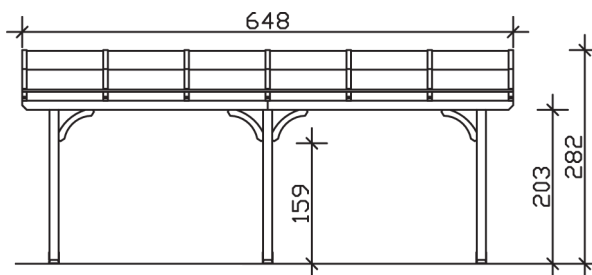

▶ Massive Konstruktion aus hochwertigem Leimholz (BSH-Fichte)

648 X 239 cm

Venezia

- ▶ Stilvoll geschwungene Sparren
- ▶ Dacheindeckung Polycarbonat-Doppelstegplatte in klar
- ▶ Pfosten 12 x 12 cm
- ▶ Inklusive Aufschraubstützen

► Datenblatt / Baubeschreibung		Venezia 648 x 239cm
Material		Leimholz, Fichte
Farbbehandlung		Lasiert in Weiß
Pfostenstärke		12 x 12 cm
Breite		648 cm
Tiefe		239 cm
Grundfläche		15,48 m ²
Umbauter Raum		39,55 m ³
Schneelast		2 kN/m ²
Dachfläche		15,48 m ²
Material Dacheindeckung		Polycarbonat-Doppelstegplatten 10 mm - klar
Dachstärke		10 mm
Montageart		Wandanbau
Gesamthöhe hinten		282 cm
Gesamthöhe vorne		229 cm
Durchgangshöhe vorne		203 cm
Pfostenabstand Breite		270 cm
Pfostenabstand Tiefe		205 cm

Oberfläche Holz	19,57 m ²
Im Lieferumfang enthalten	Aufschraubstützen, Montagematerial, Aufbauanleitung
Nicht im Lieferumfang enthalten	Dübel für die Wandmontage und Wandanschlussprofil
Verpackung	Paket 1: B 120 cm x L 340 cm x H 50 cm Gewicht 305,000 kg
Artikelnummer	207848-11-25
EAN-Nummer	4018211000340
Lieferhinweis	Für die Anlieferung muss die Zufahrt für 40 t-LKW möglich sein! Die Anlieferung erfolgt frei Bordsteinkante (Festland Deutschland).
Garantie	5 Jahre gemäß unseren Garantiebedingungen

Venezia 648 X 239cm

Ansicht vorne

Ansicht Seite

Grundriss

Venezia 648 X 239cm

Schnitte und Ansichten Maßstab 1:100