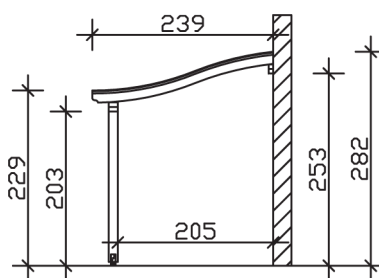

▶ Massive Konstruktion aus hochwertigem Leimholz (BSH-Fichte)

648 X 239 cm

Venezia

- ▶ Stilvoll geschwungene Sparren
- ▶ Dacheindeckung Polycarbonat-Doppelstegplatte in klar
- ▶ Pfosten 12 x 12 cm
- ▶ Inklusive Aufschraubstützen

► Datenblatt / Baubeschreibung		Venezia 648 x 239cm
Material		Leimholz, Fichte
Farbbehandlung		Lasiert in Weiß
Pfostenstärke		12 x 12 cm
Breite		648 cm
Tiefe		239 cm
Grundfläche		15,48 m ²
Umbauter Raum		39,55 m ³
Schneelast		2 kN/m ²
Dachfläche		15,48 m ²
Material Dacheindeckung		Polycarbonat-Doppelstegplatten 10 mm - klar
Dachstärke		10 mm
Montageart		Wandanbau
Gesamthöhe hinten		282 cm
Gesamthöhe vorne		229 cm
Durchgangshöhe vorne		203 cm
Pfostenabstand Breite		270 cm
Pfostenabstand Tiefe		205 cm

Oberfläche Holz	19,57 m ²
Im Lieferumfang enthalten	Aufschraubstützen, Montagematerial, Aufbauanleitung
Nicht im Lieferumfang enthalten	Dübel für die Wandmontage und Wandanschlussprofil
Verpackung	Paket 1: B 120 cm x L 340 cm x H 50 cm Gewicht 305,000 kg
Artikelnummer	207848-11-25
EAN-Nummer	4018211000340
Lieferhinweis	Für die Anlieferung muss die Zufahrt für 40 t-LKW möglich sein! Die Anlieferung erfolgt frei Bordsteinkante (Festland Deutschland).
Garantie	5 Jahre gemäß unseren Garantiebedingungen

Venezia 648 X 239cm

Ansicht vorne

Ansicht Seite

Grundriss

Venezia 648 X 239cm

Schnitte und Ansichten Maßstab 1:100