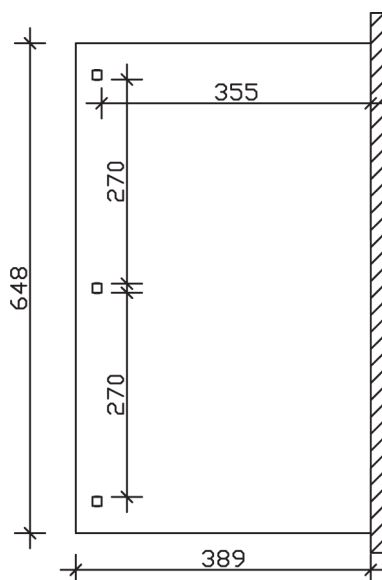

▶ Massive Konstruktion aus hochwertigem Leimholz (BSH-Fichte)

648 X 389 cm

Venezia

- ▶ Stilvoll geschwungene Sparren
- ▶ Dacheindeckung Polycarbonat-Doppelstegplatte in klar
- ▶ Pfosten 12 x 12 cm
- ▶ Inklusive Aufschraubstützen

► Datenblatt / Baubeschreibung		Venezia 648 x 389cm
Material		Leimholz, Fichte
Farbbehandlung		Lasiert in Weiß
Pfostenstärke		12 x 12 cm
Breite		648 cm
Tiefe		389 cm
Grundfläche		25,21 m ²
Umbauter Raum		68,45 m ³
Schneelast		1,45 kN/m ²
Dachfläche		25,21 m ²
Material Dacheindeckung		Polycarbonat-Doppelstegplatten 10 mm - klar
Dachstärke		10 mm
Montageart		Wandanbau
Gesamthöhe hinten		310 cm
Gesamthöhe vorne		233 cm
Durchgangshöhe vorne		203 cm
Pfostenabstand Breite		270 cm
Pfostenabstand Tiefe		355 cm

Oberfläche Holz	28,1 m ²
Im Lieferumfang enthalten	Aufschaubstützen, Montagematerial, Aufbauanleitung
Nicht im Lieferumfang enthalten	Dübel für die Wandmontage und Wandanschlussprofil
Verpackung	Paket 1: B 120 cm x L 415 cm x H 55 cm Gewicht 400,000 kg
Artikelnummer	208036-11-25
EAN-Nummer	4018211000371
Lieferhinweis	Für die Anlieferung muss die Zufahrt für 40 t-LKW möglich sein! Die Anlieferung erfolgt frei Bordsteinkante (Festland Deutschland).
Garantie	5 Jahre gemäß unseren Garantiebedingungen

Venezia 648 X 389cm

Ansicht vorne

Ansicht Seite

Grundriss

Venezia 648 X 389cm

Schnitte und Ansichten Maßstab 1:100