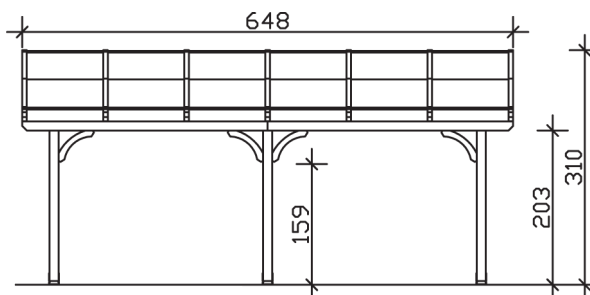

▶ Massive Konstruktion aus hochwertigem Leimholz (BSH-Fichte)

648 X 389 cm

Venezia

- ▶ Stilvoll geschwungene Sparren
- ▶ Dacheindeckung Polycarbonat-Doppelstegplatte in klar
- ▶ Pfosten 12 x 12 cm
- ▶ Inklusive Aufschraubstützen

► Datenblatt / Baubeschreibung		Venezia 648 x 389cm
Material		Leimholz, Fichte
Farbbehandlung		Lasiert in Weiß
Pfostenstärke		12 x 12 cm
Breite		648 cm
Tiefe		389 cm
Grundfläche		25,21 m ²
Umbauter Raum		68,45 m ³
Schneelast		1,45 kN/m ²
Dachfläche		25,21 m ²
Material Dacheindeckung		Polycarbonat-Doppelstegplatten 10 mm - klar
Dachstärke		10 mm
Montageart		Wandanbau
Gesamthöhe hinten		310 cm
Gesamthöhe vorne		233 cm
Durchgangshöhe vorne		203 cm
Pfostenabstand Breite		270 cm
Pfostenabstand Tiefe		355 cm

Oberfläche Holz	28,1 m ²
Im Lieferumfang enthalten	Aufschaubstützen, Montagematerial, Aufbauanleitung
Nicht im Lieferumfang enthalten	Dübel für die Wandmontage und Wandanschlussprofil
Verpackung	Paket 1: B 120 cm x L 415 cm x H 55 cm Gewicht 400,000 kg
Artikelnummer	208036-11-25
EAN-Nummer	4018211000371
Lieferhinweis	Für die Anlieferung muss die Zufahrt für 40 t-LKW möglich sein! Die Anlieferung erfolgt frei Bordsteinkante (Festland Deutschland).
Garantie	5 Jahre gemäß unseren Garantiebedingungen

Venezia 648 X 389cm

Ansicht vorne

Ansicht Seite

Grundriss

Venezia 648 X 389cm

Schnitte und Ansichten Maßstab 1:100