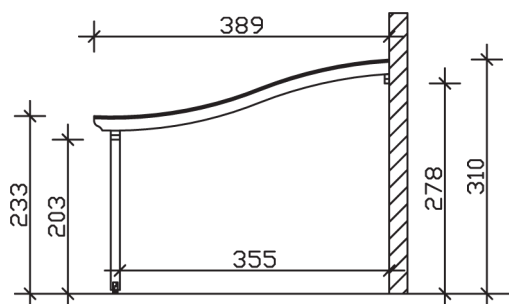

▶ Massive Konstruktion aus hochwertigem Leimholz (BSH-Fichte)

648 X 389 cm

Venezia

- ▶ Stilvoll geschwungene Sparren
- ▶ Dacheindeckung Polycarbonat-Doppelstegplatte in klar
- ▶ Pfosten 12 x 12 cm
- ▶ Inklusive Aufschraubstützen

► Datenblatt / Baubeschreibung		Venezia 648 x 389cm
Material		Leimholz, Fichte
Farbbehandlung		Lasiert in Weiß
Pfostenstärke		12 x 12 cm
Breite		648 cm
Tiefe		389 cm
Grundfläche		25,21 m ²
Umbauter Raum		68,45 m ³
Schneelast		1,45 kN/m ²
Dachfläche		25,21 m ²
Material Dacheindeckung		Polycarbonat-Doppelstegplatten 10 mm - klar
Dachstärke		10 mm
Montageart		Wandanbau
Gesamthöhe hinten		310 cm
Gesamthöhe vorne		233 cm
Durchgangshöhe vorne		203 cm
Pfostenabstand Breite		270 cm
Pfostenabstand Tiefe		355 cm

Oberfläche Holz	28,1 m ²
Im Lieferumfang enthalten	Aufschaubstützen, Montagematerial, Aufbauanleitung
Nicht im Lieferumfang enthalten	Dübel für die Wandmontage und Wandanschlussprofil
Verpackung	Paket 1: B 120 cm x L 415 cm x H 55 cm Gewicht 400,000 kg
Artikelnummer	208036-11-25
EAN-Nummer	4018211000371
Lieferhinweis	Für die Anlieferung muss die Zufahrt für 40 t-LKW möglich sein! Die Anlieferung erfolgt frei Bordsteinkante (Festland Deutschland).
Garantie	5 Jahre gemäß unseren Garantiebedingungen

Venezia 648 X 389cm

Ansicht vorne

Ansicht Seite

Grundriss

Venezia 648 X 389cm

Schnitte und Ansichten Maßstab 1:100