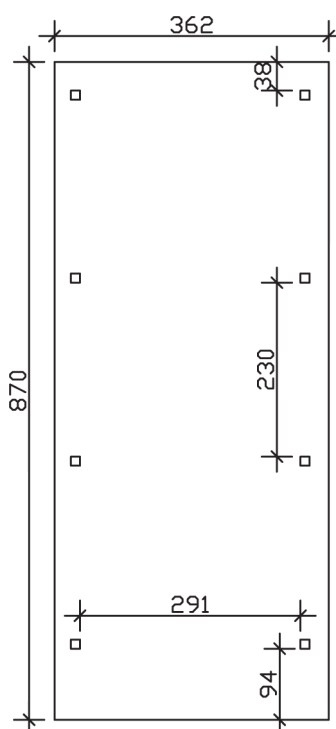

▶ Flachdach-Carport

362 X 870 cm

Carport Wendland schwarze Blende

- ▶ Massive Konstruktion aus hochwertigem Leimholz (BSH-Fichte)
- ▶ Farblich unbehandelt
- ▶ Aluminium-Dachplatten
- ▶ Pfosten 12 x 12 cm

► Datenblatt / Baubeschreibung		Carport Wendland schwarze Blende
Material		Leimholz, Fichte
Farbbehandlung		Unbehandelt
Pfostenstärke		12 x 12 cm
Breite		362 cm
Tiefe		870 cm
Grundfläche		31,49 m ²
Umbauter Raum		73,85 m ³
Breite Sockelmaß		315 cm
Tiefe Sockelmaß		738 cm
Durchfahrtshöhe vorne		206 cm
Durchfahrtshöhe hinten		189 cm
Durchfahrtsbreite		291 cm
Firsthöhe		243 cm
Traufenhöhe		226 cm
Schneelast		1,05 kN/m ²
Dachform		Flachdach
Dachfläche		26,84 m ²
Dachneigung		1,2 °

Dachstärke	0,5 mm
Wasserablauf	nach hinten
Pfostenabstand Tiefe	230 cm
Pfostenanzahl	8
Oberfläche Holz	64,54 m ²
Im Lieferumfang enthalten	H-Pfostenanker zum Einbetonieren, Montagematerial, Aufbauanleitung
Anzahl Packstücke	1
Gesamt-Gewicht	971 kg
Verpackung	Paket 1: B 120 cm x L 330 cm x H 75 cm Gewicht 971 kg
Artikelnummer	244102-00-51
EAN-Nummer	4018211023387
Lieferhinweis	Für die Anlieferung muss die Zufahrt für 40 t-LKW möglich sein! Die Anlieferung erfolgt frei Bordsteinkante (Festland Deutschland).
Garantie	5 Jahre gemäß unseren Garantiebedingungen

Carport Wendland schwarze Blende

Ansicht vorne

Ansicht Seite

Grundriss

Carport Wendland schwarze Blende

Schnitte und Ansichten Maßstab 1:100