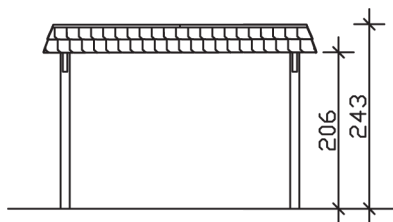

▶ Flachdach-Carport

362 X 870 cm

Carport Wendland schwarze Blende

- ▶ Massive Konstruktion aus hochwertigem Leimholz (BSH-Fichte)
- ▶ Farblich unbehandelt
- ▶ Aluminium-Dachplatten
- ▶ Pfosten 12 x 12 cm

► Datenblatt / Baubeschreibung		Carport Wendland schwarze Blende
Material		Leimholz, Fichte
Farbbehandlung		Unbehandelt
Pfostenstärke		12 x 12 cm
Breite		362 cm
Tiefe		870 cm
Grundfläche		31,49 m ²
Umbauter Raum		73,85 m ³
Breite Sockelmaß		315 cm
Tiefe Sockelmaß		738 cm
Durchfahrtshöhe vorne		206 cm
Durchfahrtshöhe hinten		189 cm
Durchfahrtsbreite		291 cm
Firsthöhe		243 cm
Traufenhöhe		226 cm
Schneelast		1,05 kN/m ²
Dachform		Flachdach
Dachfläche		26,84 m ²
Dachneigung		1,2 °

Dachstärke	0,5 mm
Wasserablauf	nach hinten
Pfostenabstand Tiefe	230 cm
Pfostenanzahl	8
Oberfläche Holz	64,54 m ²
Im Lieferumfang enthalten	H-Pfostenanker zum Einbetonieren, Montagematerial, Aufbauanleitung
Anzahl Packstücke	1
Gesamt-Gewicht	971 kg
Verpackung	Paket 1: B 120 cm x L 330 cm x H 75 cm Gewicht 971 kg
Artikelnummer	244102-00-51
EAN-Nummer	4018211023387
Lieferhinweis	Für die Anlieferung muss die Zufahrt für 40 t-LKW möglich sein! Die Anlieferung erfolgt frei Bordsteinkante (Festland Deutschland).
Garantie	5 Jahre gemäß unseren Garantiebedingungen

Carport Wendland schwarze Blende

Ansicht vorne

Ansicht Seite

Grundriss

Carport Wendland schwarze Blende

Schnitte und Ansichten Maßstab 1:100