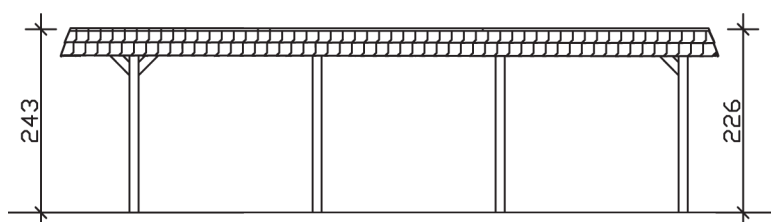

▶ Flachdach-Carport

362 X 870 cm

Carport Wendland schwarze Blende

- ▶ Massive Konstruktion aus hochwertigem Leimholz (BSH-Fichte)
- ▶ Farblich unbehandelt
- ▶ Aluminium-Dachplatten
- ▶ Pfosten 12 x 12 cm

► Datenblatt / Baubeschreibung		Carport Wendland schwarze Blende
Material		Leimholz, Fichte
Farbbehandlung		Unbehandelt
Pfostenstärke		12 x 12 cm
Breite		362 cm
Tiefe		870 cm
Grundfläche		31,49 m ²
Umbauter Raum		73,85 m ³
Breite Sockelmaß		315 cm
Tiefe Sockelmaß		738 cm
Durchfahrtshöhe vorne		206 cm
Durchfahrtshöhe hinten		189 cm
Durchfahrtsbreite		291 cm
Firsthöhe		243 cm
Traufenhöhe		226 cm
Schneelast		1,05 kN/m ²
Dachform		Flachdach
Dachfläche		26,84 m ²
Dachneigung		1,2 °

Dachstärke	0,5 mm
Wasserablauf	nach hinten
Pfostenabstand Tiefe	230 cm
Pfostenanzahl	8
Oberfläche Holz	64,54 m ²
Im Lieferumfang enthalten	H-Pfostenanker zum Einbetonieren, Montagematerial, Aufbauanleitung
Anzahl Packstücke	1
Gesamt-Gewicht	971 kg
Verpackung	Paket 1: B 120 cm x L 330 cm x H 75 cm Gewicht 971 kg
Artikelnummer	244102-00-51
EAN-Nummer	4018211023387
Lieferhinweis	Für die Anlieferung muss die Zufahrt für 40 t-LKW möglich sein! Die Anlieferung erfolgt frei Bordsteinkante (Festland Deutschland).
Garantie	5 Jahre gemäß unseren Garantiebedingungen

Carport Wendland schwarze Blende

Ansicht vorne

Ansicht Seite

Grundriss

Carport Wendland schwarze Blende

Schnitte und Ansichten Maßstab 1:100