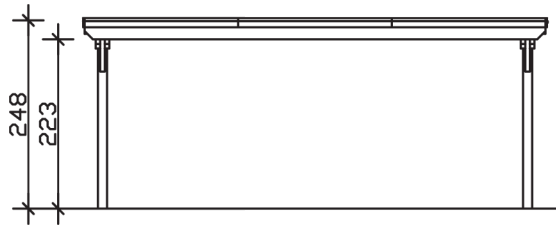

Flachdach-Carport

Carport
EMSLAND
 613 x 846 cm

Gestaltungsbeispiel

- Massive Konstruktion aus hochwertigem Leimholz (BSH-Fichte)
- Farblich behandelt in eiche hell
- Aluminium-Dachplatten
- Pfosten 12 x 12 cm

CARPORT EMSLAND 613 x 846 cm

Datenblatt / Baubeschreibung

Material	Leimholz, Fichte
Farbbehandlung	Lasiert in Eiche hell
Pfostenstärke	12 x 12 cm
Aufstellbreite	613 cm
Aufstelltiefe	846 cm
Grundfläche	51,86 m ²
Umbauter Raum	124,20 m ³
Breite Sockelmaß	574 cm
Tiefe Sockelmaß	738 cm
Durchfahrtshöhe vorne	223 cm
Durchfahrtshöhe hinten	206 cm
Durchfahrtsbreite	550 cm
Firsthöhe	248 cm
Traufenhöhe	231 cm
Schneelast	1,25 kN/m ²
Windstaudruck q	0,95 kN/m ²
Dachform	Flachdach
Dachfläche	51,40 m ²
Dachneigung	1,2 °
Dacheindeckung	Aluminium-Dachplatten mit Trapezprofil - anthrazit farbbeschichtet

Dachstärke	0,5 mm
Wasserablauf	nach hinten
Pfostenabstand Tiefe	230 cm
Pfostenanzahl	8
Oberfläche Holz	64,89 m ²
Im Lieferumfang enthalten	H-Pfostenanker zum Einbetonieren, Montagematerial, Aufbauanleitung
Anzahl Packstücke	1
Verpackungsgewicht gesamt	1003 kg
Verpackungsmaße	Paket 1: 120 cm x 620 cm x 62 cm 1.003,0 kg
Artikelnummer	243600-01-51
EAN-Nummer	4018211022557
Garantie	5 Jahre gemäß unseren Garantiebedingungen

EMSLAND
613 x 846 cm

Ansicht
vorne

Schnitt

Grundriss

EMSLAND
613 x 846 cm

Schnitte und Ansichten Maßstab 1:100