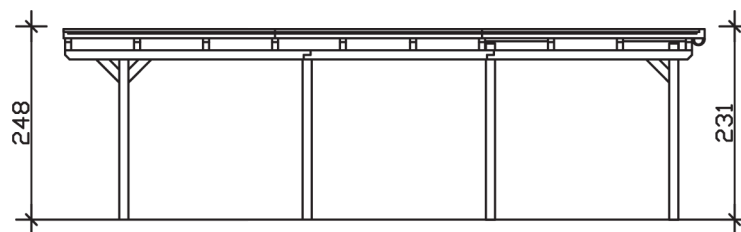

Flachdach-Carport

Carport
EMSLAND
 613 x 846 cm

Gestaltungsbeispiel

- Massive Konstruktion aus hochwertigem Leimholz (BSH-Fichte)
- Farblich behandelt in eiche hell
- Aluminium-Dachplatten
- Pfosten 12 x 12 cm

CARPORT EMSLAND 613 x 846 cm

Datenblatt / Baubeschreibung

Material	Leimholz, Fichte
Farbbehandlung	Lasiert in Eiche hell
Pfostenstärke	12 x 12 cm
Aufstellbreite	613 cm
Aufstelltiefe	846 cm
Grundfläche	51,86 m ²
Umbauter Raum	124,20 m ³
Breite Sockelmaß	574 cm
Tiefe Sockelmaß	738 cm
Durchfahrtshöhe vorne	223 cm
Durchfahrtshöhe hinten	206 cm
Durchfahrtsbreite	550 cm
Firsthöhe	248 cm
Traufenhöhe	231 cm
Schneelast	1,25 kN/m ²
Windstaudruck q	0,95 kN/m ²
Dachform	Flachdach
Dachfläche	51,40 m ²
Dachneigung	1,2 °
Dacheindeckung	Aluminium-Dachplatten mit Trapezprofil - anthrazit farbbeschichtet

Dachstärke	0,5 mm
Wasserablauf	nach hinten
Pfostenabstand Tiefe	230 cm
Pfostenanzahl	8
Oberfläche Holz	64,89 m ²
Im Lieferumfang enthalten	H-Pfostenanker zum Einbetonieren, Montagematerial, Aufbauanleitung
Anzahl Packstücke	1
Verpackungsgewicht gesamt	1003 kg
Verpackungsmaße	Paket 1: 120 cm x 620 cm x 62 cm 1.003,0 kg
Artikelnummer	243600-01-51
EAN-Nummer	4018211022557
Garantie	5 Jahre gemäß unseren Garantiebedingungen

EMSLAND
613 x 846 cm

Ansicht
vorne

Schnitt

Grundriss

EMSLAND
613 x 846 cm

Schnitte und Ansichten Maßstab 1:100