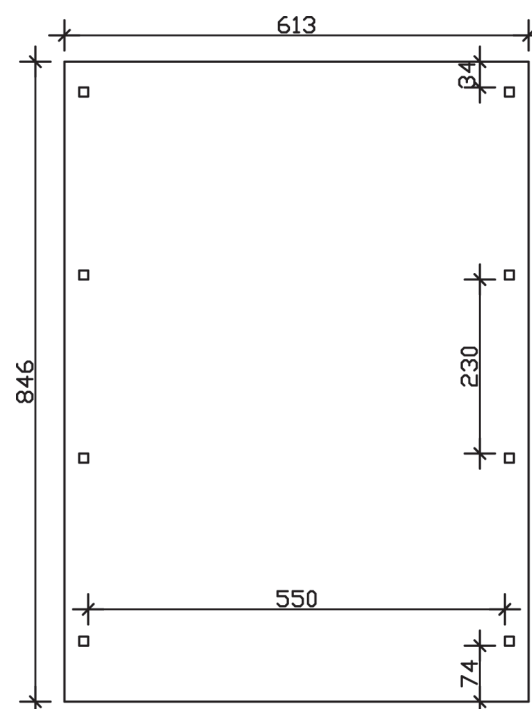

Flachdach-Carport

Carport
EMSLAND
 613 x 846 cm

Gestaltungsbeispiel

- Massive Konstruktion aus hochwertigem Leimholz (BSH-Fichte)
- Farblich behandelt in eiche hell
- Aluminium-Dachplatten
- Pfosten 12 x 12 cm

CARPORT EMSLAND 613 x 846 cm

Datenblatt / Baubeschreibung

Material	Leimholz, Fichte
Farbbehandlung	Lasiert in Eiche hell
Pfostenstärke	12 x 12 cm
Aufstellbreite	613 cm
Aufstelltiefe	846 cm
Grundfläche	51,86 m ²
Umbauter Raum	124,20 m ³
Breite Sockelmaß	574 cm
Tiefe Sockelmaß	738 cm
Durchfahrtshöhe vorne	223 cm
Durchfahrtshöhe hinten	206 cm
Durchfahrtsbreite	550 cm
Firsthöhe	248 cm
Traufenhöhe	231 cm
Schneelast	1,25 kN/m ²
Windstaudruck q	0,95 kN/m ²
Dachform	Flachdach
Dachfläche	51,40 m ²
Dachneigung	1,2 °
Dacheindeckung	Aluminium-Dachplatten mit Trapezprofil - anthrazit farbbeschichtet

Dachstärke	0,5 mm
Wasserablauf	nach hinten
Pfostenabstand Tiefe	230 cm
Pfostenanzahl	8
Oberfläche Holz	64,89 m ²
Im Lieferumfang enthalten	H-Pfostenanker zum Einbetonieren, Montagematerial, Aufbauanleitung
Anzahl Packstücke	1
Verpackungsgewicht gesamt	1003 kg
Verpackungsmaße	Paket 1: 120 cm x 620 cm x 62 cm 1.003,0 kg
Artikelnummer	243600-01-51
EAN-Nummer	4018211022557
Garantie	5 Jahre gemäß unseren Garantiebedingungen

EMSLAND
613 x 846 cm

Ansicht
vorne

Schnitt

Grundriss

EMSLAND
613 x 846 cm

Schnitte und Ansichten Maßstab 1:100