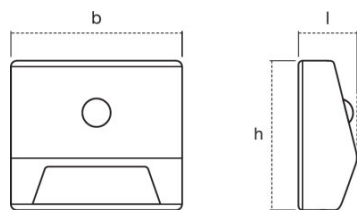

Daten des Leuchtensors

<b>Art des Sensors</b>	Licht / Bewegung
<b>Sensortechnik</b>	Passiv-Infrarot (PIR)

Abmessungen & Gewicht

<b>Länge</b>	28,0 mm
<b>Breite</b>	84,0 mm
<b>Höhe</b>	73,0 mm
<b>Produktgewicht</b>	95,00 g