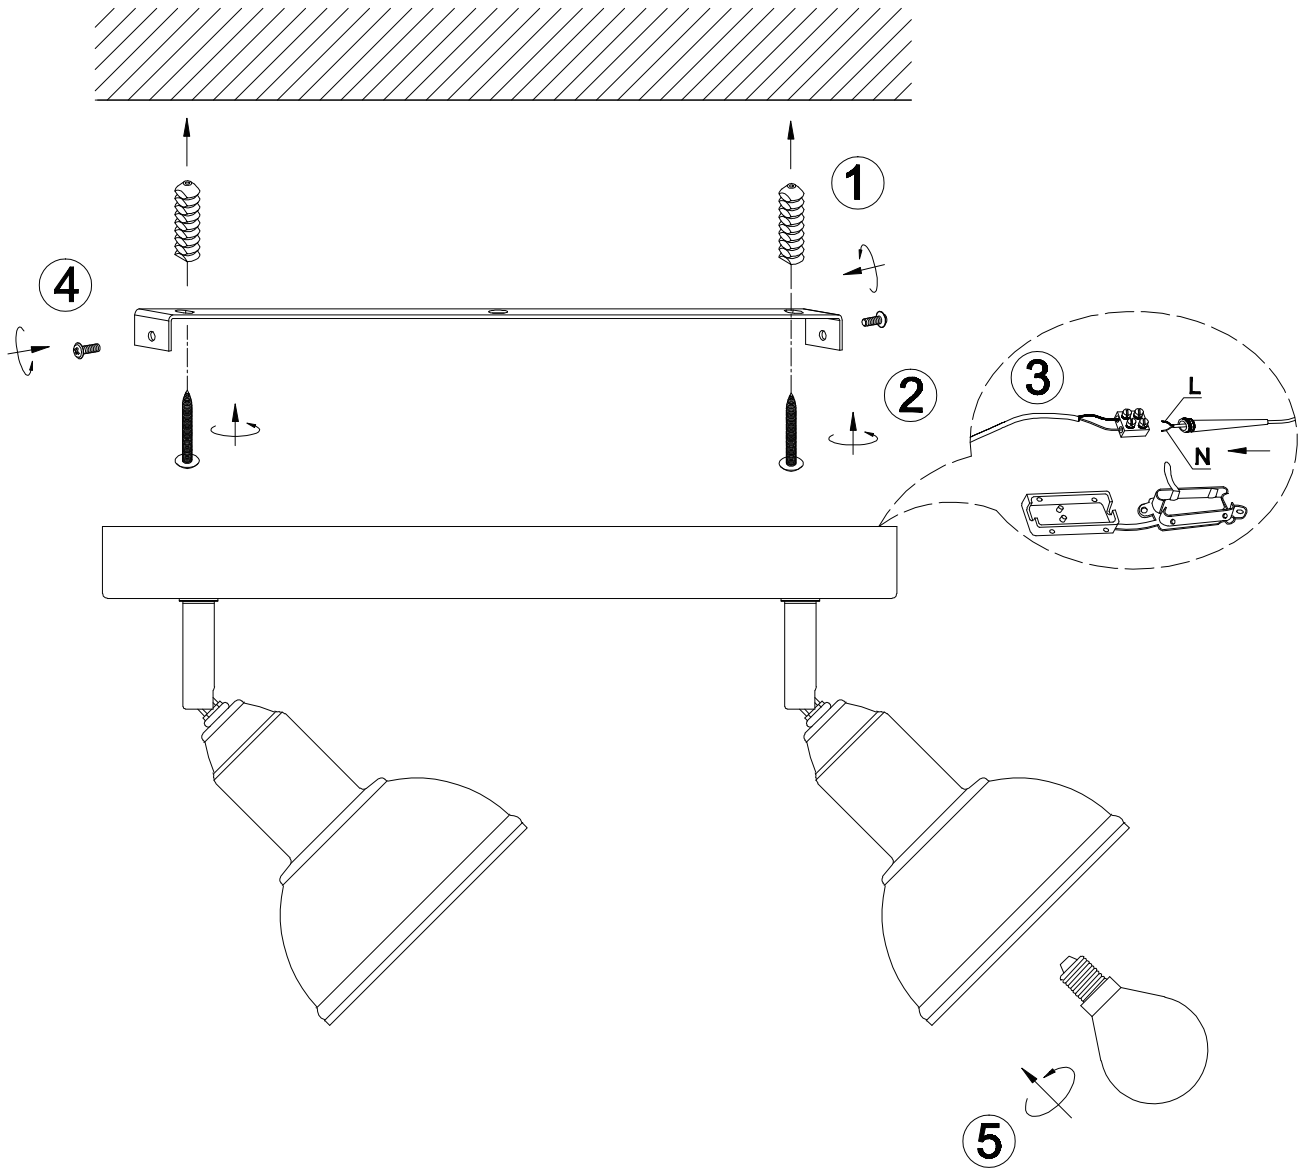

230V ~ 50Hz, 2 x E14/ max.40W