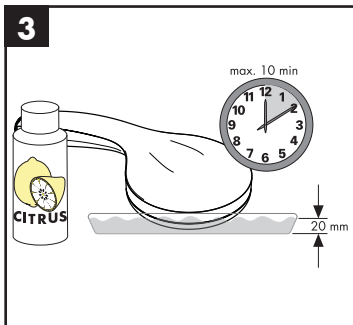

www.hansgrohe.com/cleaning-recommendation

www.hansgrohe.com/cleaning-recommendation

www.hansgrohe.com/cleaning-recommendation

www.hansgrohe.com/cleaning-recommendation

Service

- DE** Einfach sauber: Kalk lässt sich von den Noppen ganz leicht abrubbeln.
- FR** La propreté en toute simplicité: les dépôts formés sur les buses élastiques en silicone s'éliminent par un simple passage de la main.
- EN** Just clean: simply rub over the spray nozzles to remove lime scale.
- IT** Facile da pulire: Il calcare viene eliminato semplicemente dagli ugelli elastici in silicone.
- ES** Fácil aseo: La cal se puede retirar sencillamente frotando con los dedos de las toberas elásticas de silicona.
- NL** Eenvoudig schoon: Kalk kan eenvoudig van de noppen worden gewreven.
- DK** Enkel rengøring: Det er let at fjerne kalkaflejringer fra stråledyserne.
- PT** Simplesmente limpo: o calcário pode ser simplesmente retirado das saliências através de fricção.
- PL** Po prostu czysto: Pęczki można całkiem łatwo oczyścić z kamienia.
- CS** Jednoduše čistě: Vapenné usazeniny můžete z noplek snadno odstranit ořením.
- SK** Jednoducho čistý: Vodný kameň sa dá zo štetín celkom ľahko odstrániť.
- ZH** 清洁: 只需要揉搓花洒表面的出水孔即可去除水垢。
- RU** Простота чистки: известь очень легко стирается с утолщений.
- FI** Yksinkertaisesti puhdas: kalkin voi helposti hieroa irti nypystä.
- SV** Enkelt att göra rent: det är lätt att ta bort kalk från nopporna.
- LT** Paprasta švara: kalkės lengvai nugrandomos nuo kilpos.
- HR** Jednostavno čisto: Kamenac se sasvim lako uklanja s izbočina.
- TR** Sadece temiz: Kireç, düğümlemlerle kolayca ovalanabilir.