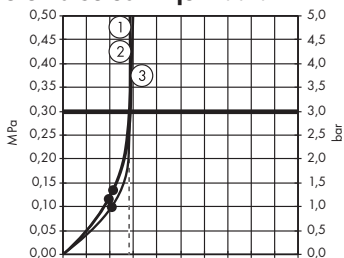

Croma Select S Vario 26803XXX

Croma Select E Vario 26813XXX

Q = l/min 0 3 6 9 12 15 18 21 24 27 30
Q = l/sec 0 0,1 0,2 0,3 0,4 0,5

Croma Select S 1jet 26806XXX

Croma Select E 1jet 26816XXX

Q = l/min 0 3 6 9 12 15 18 21 24 27 30
Q = l/sec 0 0,1 0,2 0,3 0,4 0,5