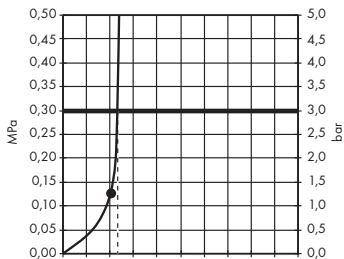

P max.
0,6 MPa
6 bar

0,1 - 0,4 MPa
1 - 4 bar

T max.
60 °C

< 50 °C

Q = l/min 0 3 6 9 12 15 18 21 24 27 30
Q = l/sec 0 0,1 0,2 0,3 0,4 0,5

Croma Select S 1jet 26805XXX

Croma Select E 1jet 26815XXX

Q = l/min 0 3 6 9 12 15 18 21 24 27 30
Q = l/sec 0 0,1 0,2 0,3 0,4 0,5

Croma Select S Vario 26803XXX

Croma Select E Vario 26813XXX

Q = l/min 0 3 6 9 12 15 18 21 24 27 30
Q = l/sec 0 0,1 0,2 0,3 0,4 0,5

Croma Select S 1jet 26806XXX

Croma Select E 1jet 26816XXX

Q = l/min 0 3 6 9 12 15 18 21 24 27 30
Q = l/sec 0 0,1 0,2 0,3 0,4 0,5