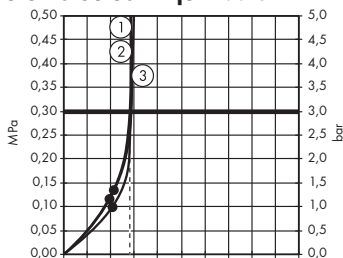

P max.
0,6 MPa
6 bar

0,1 - 0,4 MPa
1 - 4 bar

T max.
60 °C

< 50 °C

Q = l/min 0 3 6 9 12 15 18 21 24 27 30
Q = l/sec 0 0,1 0,2 0,3 0,4 0,5

Croma Select S 1jet 26805XXX

Croma Select E 1jet 26815XXX

Q = l/min 0 3 6 9 12 15 18 21 24 27 30
Q = l/sec 0 0,1 0,2 0,3 0,4 0,5

Croma Select S Vario 26803XXX

Croma Select E Vario 26813XXX

Q = l/min 0 3 6 9 12 15 18 21 24 27 30
Q = l/sec 0 0,1 0,2 0,3 0,4 0,5

Croma Select S 1jet 26806XXX

Croma Select E 1jet 26816XXX

Q = l/min 0 3 6 9 12 15 18 21 24 27 30
Q = l/sec 0 0,1 0,2 0,3 0,4 0,5