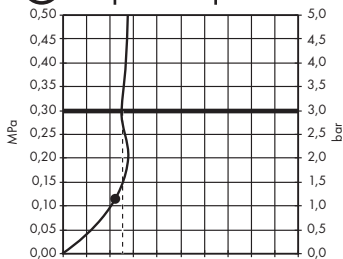

P max.
0,6 MPa
6 bar

0,1 - 0,4 MPa
1 - 4 bar

T max.
60 °C

< 50 °C

Q = l/min 0 3 6 9 12 15 18 21 24 27 30
Q = l/sec 0 0,1 0,2 0,3 0,4 0,5

Croma Select S 1jet 26805XXX

Croma Select E 1jet 26815XXX

Q = l/min 0 3 6 9 12 15 18 21 24 27 30
Q = l/sec 0 0,1 0,2 0,3 0,4 0,5