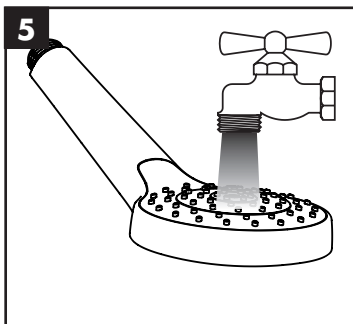

www.hansgrohe.com/cleaning-recommendation

www.hansgrohe.com/cleaning-recommendation

www.hansgrohe.com/cleaning-recommendation

www.hansgrohe.com/cleaning-recommendation

Service

- DE** Einfach sauber: Kalk lässt sich von den Noppen ganz leicht abrubbeln.
- FR** La propreté en toute simplicité: les dépôts formés sur les buses élastiques en silicone s'éliminent par un simple passage de la main.
- EN** Just clean: simply rub over the spray nozzles to remove lime scale.
- IT** Facile da pulire: Il calcare viene eliminato semplicemente dagli ugelli elastici in silicone.
- ES** Fácil aseo: La cal se puede retirar sencillamente frotando con los dedos de las toberas elásticas de silicona.
- NL** Eenvoudig schoon: Kalk kan eenvoudig van de noppen worden gewreven.
- DK** Enkel rengøring: Det er let at fjerne kalkaflejringer fra stråledyserne.
- PT** Simplesmente limpo: o calcário pode ser simplesmente retirado das saliências através de fricção.
- PL** Po prostu czysto: Pęczki można całkiem łatwo oczyścić z kamienia.
- CS** Jednoduše čistě: Vapenné usazeniny můžete z noplek snadno odstranit ořením.
- SK** Jednoducho čistý: Vodný kameň sa dá zo štetín celkom ľahko odstrániť.
- ZH** 清洁: 只需要揉搓花洒表面的出水孔即可去除水垢。
- RU** Простота чистки: известь очень легко стирается с утолщений.
- FI** Yksinkertaisesti puhdas: kalkin voi helposti hieroa irti nypystä.
- SV** Enkelt att göra rent: det är lätt att ta bort kalk från nopporna.
- LT** Paprasta švara: kalkės lengvai nugrandomos nuo kilpos.
- HR** Jednostavno čisto: Kamenac se sasvim lako uklanja s izbočina.
- TR** Sadece temiz: Kireç, düğümlemlerle kolayca ovalanabilir.