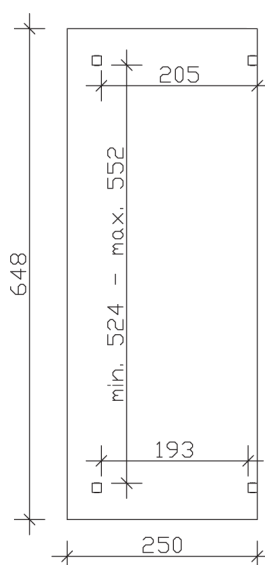

## Sanremo

- ▶ Freistehend
- ▶ Dacheindeckung Polycarbonat-Doppelstegplatte in klar
- ▶ Pfosten 12 x 12 cm
- ▶ Inklusive H-Pfostenanker

► Datenblatt / Baubeschreibung		Sanremo 648 x 250cm
Material	Leimholz, Fichte	
Farbbehandlung	Lasiert in Weiß	
Pfostenstärke	12 x 12 cm	
Breite	648 cm	
Tiefe	250 cm	
Grundfläche	16,2 m <sup>2</sup>	
Umbauter Raum	40,91 m <sup>3</sup>	
Schneelast	2 kN/m <sup>2</sup>	
Dachfläche	16,2 m <sup>2</sup>	
Dachneigung	7 °	
Material Dacheindeckung	Polycarbonat-Doppelstegplatten 16 mm - klar	
Dachstärke	16 mm	
Montageart	Freistehend	
Gesamthöhe hinten	268 cm	
Gesamthöhe vorne	237 cm	
Durchgangshöhe vorne	201 cm	
Pfostenabstand Breite	524-552 cm	
Pfostenabstand Tiefe	193 cm	

<b>Oberfläche Holz</b>	30,44 m <sup>2</sup>
<b>Im Lieferumfang enthalten</b>	H-Pfostenanker zum Einbetonieren, Montagematerial, Aufbauanleitung
<b>Verpackung</b>	Paket 1: B 120 cm x L 650 cm x H 55 cm Gewicht 480,000 kg
<b>Artikelnummer</b>	201891-11-20
<b>EAN-Nummer</b>	4018211001460
<b>Lieferhinweis</b>	Für die Anlieferung muss die Zufahrt für 40 t-LKW möglich sein! Die Anlieferung erfolgt frei Bordsteinkante (Festland Deutschland).
<b>Garantie</b>	5 Jahre gemäß unseren Garantiebedingungen

## Sanremo 648 X 250cm

Ansicht vorne

Ansicht Seite

Grundriss

### Sanremo 648 X 250cm

Schnitte und Ansichten Maßstab 1:100