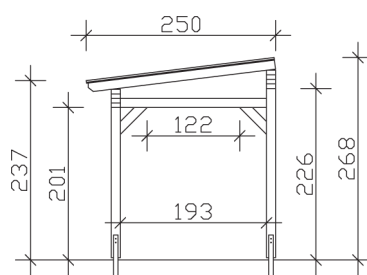

## Sanremo

- ▶ Freistehend
- ▶ Dacheindeckung Polycarbonat-Doppelstegplatte in klar
- ▶ Pfosten 12 x 12 cm
- ▶ Inklusive H-Pfostenanker

► Datenblatt / Baubeschreibung		Sanremo 648 x 250cm
Material	Leimholz, Fichte	
Farbbehandlung	Lasiert in Weiß	
Pfostenstärke	12 x 12 cm	
Breite	648 cm	
Tiefe	250 cm	
Grundfläche	16,2 m <sup>2</sup>	
Umbauter Raum	40,91 m <sup>3</sup>	
Schneelast	2 kN/m <sup>2</sup>	
Dachfläche	16,2 m <sup>2</sup>	
Dachneigung	7 °	
Material Dacheindeckung	Polycarbonat-Doppelstegplatten 16 mm - klar	
Dachstärke	16 mm	
Montageart	Freistehend	
Gesamthöhe hinten	268 cm	
Gesamthöhe vorne	237 cm	
Durchgangshöhe vorne	201 cm	
Pfostenabstand Breite	524-552 cm	
Pfostenabstand Tiefe	193 cm	

<b>Oberfläche Holz</b>	30,44 m <sup>2</sup>
<b>Im Lieferumfang enthalten</b>	H-Pfostenanker zum Einbetonieren, Montagematerial, Aufbauanleitung
<b>Verpackung</b>	Paket 1: B 120 cm x L 650 cm x H 55 cm Gewicht 480,000 kg
<b>Artikelnummer</b>	201891-11-20
<b>EAN-Nummer</b>	4018211001460
<b>Lieferhinweis</b>	Für die Anlieferung muss die Zufahrt für 40 t-LKW möglich sein! Die Anlieferung erfolgt frei Bordsteinkante (Festland Deutschland).
<b>Garantie</b>	5 Jahre gemäß unseren Garantiebedingungen

## Sanremo 648 X 250cm

Ansicht vorne

Ansicht Seite

Grundriss

### Sanremo 648 X 250cm

Schnitte und Ansichten Maßstab 1:100