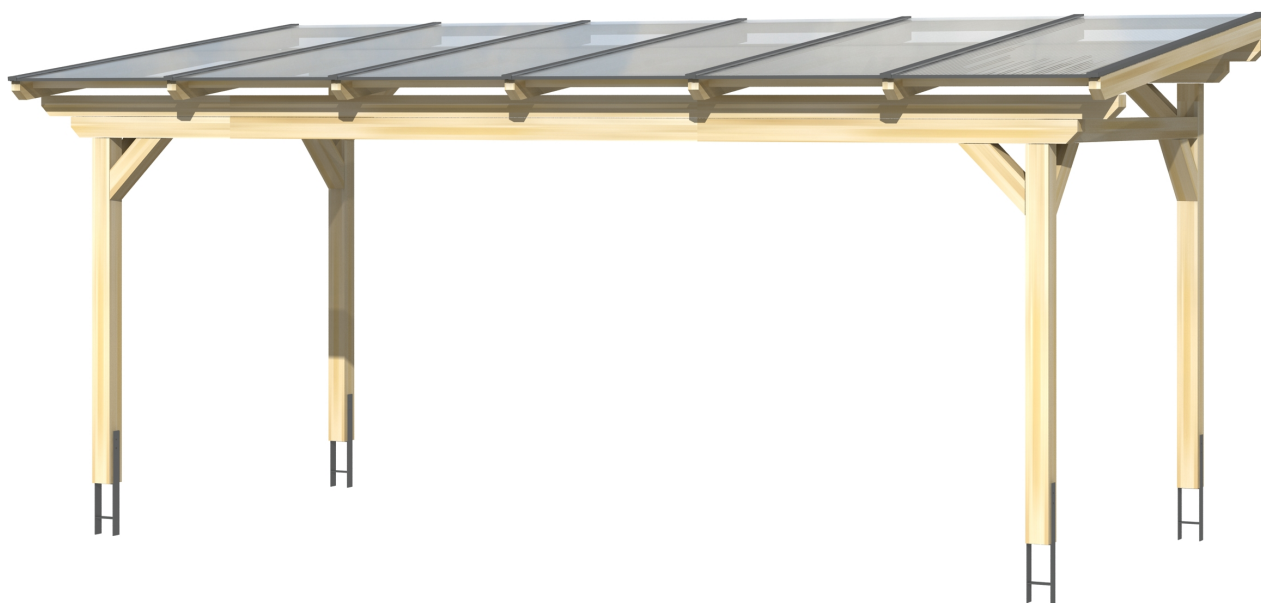

▶ Massive Konstruktion aus hochwertigem Leimholz (BSH-Fichte)

648 X 250 cm

## Sanremo

- ▶ Freistehend
- ▶ Dacheindeckung Polycarbonat-Doppelstegplatte in klar
- ▶ Pfosten 12 x 12 cm
- ▶ Inklusive H-Pfostenanker

► Datenblatt / Baubeschreibung		Sanremo 648 x 250cm
Material	Leimholz, Fichte	
Farbbehandlung	Lasiert in Weiß	
Pfostenstärke	12 x 12 cm	
Breite	648 cm	
Tiefe	250 cm	
Grundfläche	16,2 m <sup>2</sup>	
Umbauter Raum	40,91 m <sup>3</sup>	
Schneelast	2 kN/m <sup>2</sup>	
Dachfläche	16,2 m <sup>2</sup>	
Dachneigung	7 °	
Material Dacheindeckung	Polycarbonat-Doppelstegplatten 16 mm - klar	
Dachstärke	16 mm	
Montageart	Freistehend	
Gesamthöhe hinten	268 cm	
Gesamthöhe vorne	237 cm	
Durchgangshöhe vorne	201 cm	
Pfostenabstand Breite	524-552 cm	
Pfostenabstand Tiefe	193 cm	

<b>Oberfläche Holz</b>	30,44 m <sup>2</sup>
<b>Im Lieferumfang enthalten</b>	H-Pfostenanker zum Einbetonieren, Montagematerial, Aufbauanleitung
<b>Verpackung</b>	Paket 1: B 120 cm x L 650 cm x H 55 cm Gewicht 480,000 kg
<b>Artikelnummer</b>	201891-11-20
<b>EAN-Nummer</b>	4018211001460
<b>Lieferhinweis</b>	Für die Anlieferung muss die Zufahrt für 40 t-LKW möglich sein! Die Anlieferung erfolgt frei Bordsteinkante (Festland Deutschland).
<b>Garantie</b>	5 Jahre gemäß unseren Garantiebedingungen

## Sanremo 648 X 250cm

Ansicht vorne

Ansicht Seite

Grundriss