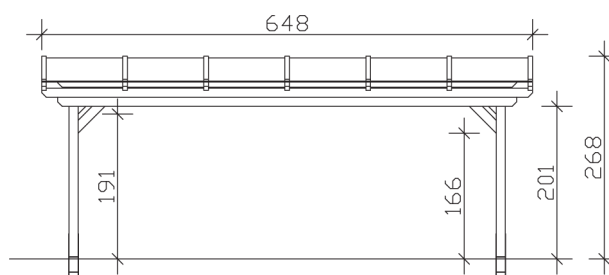

## Sanremo

- ▶ Freistehend
- ▶ Dacheindeckung Polycarbonat-Doppelstegplatte in klar
- ▶ Pfosten 12 x 12 cm
- ▶ Inklusive H-Pfostenanker

► Datenblatt / Baubeschreibung		Sanremo 648 x 250cm
Material	Leimholz, Fichte	
Farbbehandlung	Lasiert in Weiß	
Pfostenstärke	12 x 12 cm	
Breite	648 cm	
Tiefe	250 cm	
Grundfläche	16,2 m <sup>2</sup>	
Umbauter Raum	40,91 m <sup>3</sup>	
Schneelast	2 kN/m <sup>2</sup>	
Dachfläche	16,2 m <sup>2</sup>	
Dachneigung	7 °	
Material Dacheindeckung	Polycarbonat-Doppelstegplatten 16 mm - klar	
Dachstärke	16 mm	
Montageart	Freistehend	
Gesamthöhe hinten	268 cm	
Gesamthöhe vorne	237 cm	
Durchgangshöhe vorne	201 cm	
Pfostenabstand Breite	524-552 cm	
Pfostenabstand Tiefe	193 cm	

<b>Oberfläche Holz</b>	30,44 m <sup>2</sup>
<b>Im Lieferumfang enthalten</b>	H-Pfostenanker zum Einbetonieren, Montagematerial, Aufbauanleitung
<b>Verpackung</b>	Paket 1: B 120 cm x L 650 cm x H 55 cm Gewicht 480,000 kg
<b>Artikelnummer</b>	201891-11-20
<b>EAN-Nummer</b>	4018211001460
<b>Lieferhinweis</b>	Für die Anlieferung muss die Zufahrt für 40 t-LKW möglich sein! Die Anlieferung erfolgt frei Bordsteinkante (Festland Deutschland).
<b>Garantie</b>	5 Jahre gemäß unseren Garantiebedingungen

## Sanremo 648 X 250cm

Ansicht vorne

Ansicht Seite

Grundriss

### Sanremo 648 X 250cm

Schnitte und Ansichten Maßstab 1:100