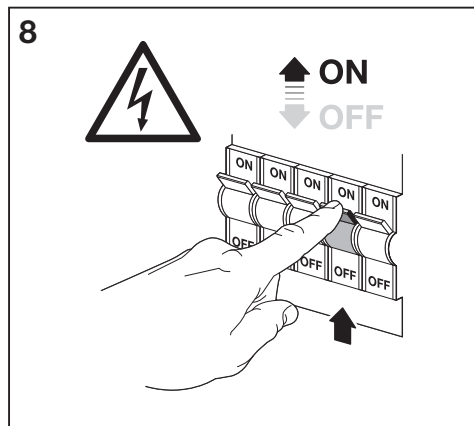

PLANON FRAMELESS

	EAN	W	lm	K	⊘ (°C)	V~	mA	Hz	PF
PLANON FRAMELESS 400x400 35 W 830	4058075257375	35	1800	3000	-25...+35	220-240	160	50/60	>0.9
PLANON FRAMELESS 400x400 35 W CCT	4058075257351	35	2100	3000-5000	-25...+35	220-240	160	50/60	>0.9
PLANON FRAMELESS 600x300 35 W 830	4058075257399	35	1800	3000	-25...+35	220-240	160	50/60	>0.9
PLANON FRAMELESS 600x300 35 W CCT	4058075257412	35	1900	3000-5000	-25...+35	220-240	160	50/60	>0.9