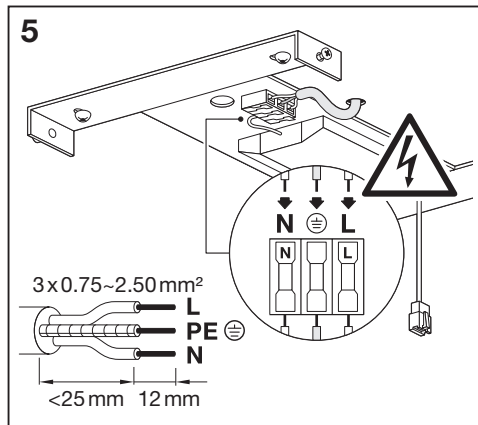

PLANON FRAMELESS

	EAN	W	lm	K	⊘ (°C)	V~	mA	Hz	PF
PLANON FRAMELESS 400x400 35 W 830	4058075257375	35	1800	3000	-25...+35	220-240	160	50/60	>0.9
PLANON FRAMELESS 400x400 35 W CCT	4058075257351	35	2100	3000-5000	-25...+35	220-240	160	50/60	>0.9
PLANON FRAMELESS 600x300 35 W 830	4058075257399	35	1800	3000	-25...+35	220-240	160	50/60	>0.9
PLANON FRAMELESS 600x300 35 W CCT	4058075257412	35	1900	3000-5000	-25...+35	220-240	160	50/60	>0.9