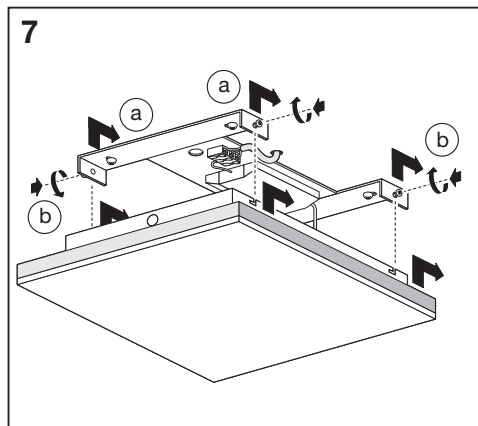

PLANON FRAMELESS

	EAN	W	lm	K	⊘ (°C)	V~	mA	Hz	PF
PLANON FRAMELESS 400x400 35 W 830	4058075257375	35	1800	3000	-25...+35	220-240	160	50/60	>0.9
PLANON FRAMELESS 400x400 35 W CCT	4058075257351	35	2100	3000-5000	-25...+35	220-240	160	50/60	>0.9
PLANON FRAMELESS 600x300 35 W 830	4058075257399	35	1800	3000	-25...+35	220-240	160	50/60	>0.9
PLANON FRAMELESS 600x300 35 W CCT	4058075257412	35	1900	3000-5000	-25...+35	220-240	160	50/60	>0.9