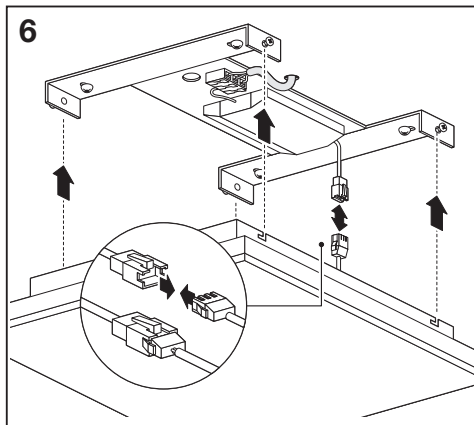

PLANON FRAMELESS

	EAN	W	lm	K	⊘ (°C)	V~	mA	Hz	PF
PLANON FRAMELESS 400x400 35 W 830	4058075257375	35	1800	3000	-25...+35	220-240	160	50/60	>0.9
PLANON FRAMELESS 400x400 35 W CCT	4058075257351	35	2100	3000-5000	-25...+35	220-240	160	50/60	>0.9
PLANON FRAMELESS 600x300 35 W 830	4058075257399	35	1800	3000	-25...+35	220-240	160	50/60	>0.9
PLANON FRAMELESS 600x300 35 W CCT	4058075257412	35	1900	3000-5000	-25...+35	220-240	160	50/60	>0.9