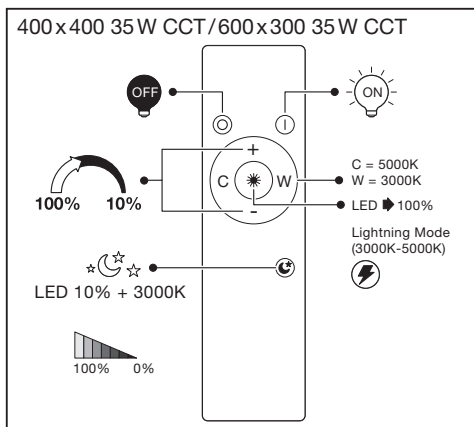

PLANON FRAMELESS

	EAN	W	lm	K	⊘ (°C)	V~	mA	Hz	PF
PLANON FRAMELESS 400x400 35 W 830	4058075257375	35	1800	3000	-25...+35	220-240	160	50/60	>0.9
PLANON FRAMELESS 400x400 35 W CCT	4058075257351	35	2100	3000-5000	-25...+35	220-240	160	50/60	>0.9
PLANON FRAMELESS 600x300 35 W 830	4058075257399	35	1800	3000	-25...+35	220-240	160	50/60	>0.9
PLANON FRAMELESS 600x300 35 W CCT	4058075257412	35	1900	3000-5000	-25...+35	220-240	160	50/60	>0.9