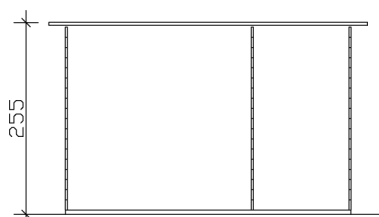

# GARTENHAUS VENLO 3, 28MM

Raum 250 x 250 cm

GARTENHAUS VENLO 3, 28MM  
380 x 250 cm

Gestaltungsbeispiel

- Abstellraum 130 x 250cm
- Hochwertiges nordisches Fichtenholz
- 28 mm Wandstärke
- Steck-Schraub-Eckverbindung

### Datenblatt / Baubeschreibung

Material	Nordische Fichte
Farbe	Schiefergrau
Farbbehandlung	Die Blockbohlen und Eckblenden sowie die Türen und Fenster sind von außen, die Dachblenden beidseitig farbbehandelt. Die Innenseiten der Blockbohlen sowie Schnittkanten, Fußboden, Dachschalung und Pfetten sind produktionsbedingt unbehandelt.
Größe	380 x 250 cm
Aufstellbreite (Sockelmaß)	380 cm
Aufstelltiefe (Sockelmaß)	250 cm
Außenbreite inkl. Dachüberstand	420 cm
Außentiefe inkl. Dachüberstand	290 cm
Firsthöhe	255 cm
Seitenwandhöhe	219 cm
Gesamthöhe vorne	255 cm
Wandart	Blockbohlen
Wandstärke	28 mm
Eckverbindung	Trend, stumpf gestoßen
Windverband	Eckpfosten mit Verschraubung
Anzahl Räume	2

## GARTENHAUS VENLO 3, 28MM

380 x 250 cm

Grundriss

Schnitt

**GARTENHAUS VENLO 3, 28MM**  
380 x 250 cm  
Schnitte und Ansichten Maßstab 1:100

Ansicht Vorne

Ansicht Hinten

**GARTENHAUS VENLO 3, 28MM**  
380 x 250 cm  
Schnitte und Ansichten Maßstab 1:100

Ansicht Rechts

Ansicht Links

**GARTENHAUS VENLO 3, 28MM**  
380 x 250 cm  
Schnitte und Ansichten Maßstab 1:100