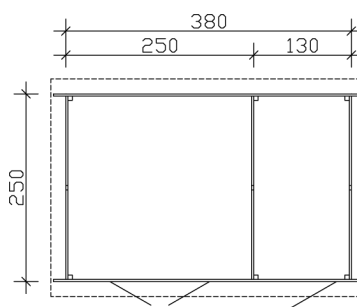

### Datenblatt / Baubeschreibung

Material	Nordische Fichte
Farbe	Schiefergrau
Farbbehandlung	Die Blockbohlen und Eckblenden sowie die Türen und Fenster sind von außen, die Dachblenden beidseitig farbbehandelt. Die Innenseiten der Blockbohlen sowie Schnittkanten, Fußboden, Dachschalung und Pfetten sind produktionsbedingt unbehandelt.
Größe	380 x 250 cm
Aufstellbreite (Sockelmaß)	380 cm
Aufstelltiefe (Sockelmaß)	250 cm
Außenbreite inkl. Dachüberstand	420 cm
Außentiefe inkl. Dachüberstand	290 cm
Firsthöhe	255 cm
Seitenwandhöhe	219 cm
Gesamthöhe vorne	255 cm
Wandart	Blockbohlen
Wandstärke	28 mm
Eckverbindung	Trend, stumpf gestoßen
Windverband	Eckpfosten mit Verschraubung
Anzahl Räume	2

## GARTENHAUS VENLO 3, 28MM

380 x 250 cm

Grundriss

Schnitt

**GARTENHAUS VENLO 3, 28MM**  
380 x 250 cm  
Schnitte und Ansichten Maßstab 1:100

Ansicht Vorne

Ansicht Hinten

**GARTENHAUS VENLO 3, 28MM**  
380 x 250 cm  
Schnitte und Ansichten Maßstab 1:100

Ansicht Rechts

Ansicht Links

**GARTENHAUS VENLO 3, 28MM**  
380 x 250 cm  
Schnitte und Ansichten Maßstab 1:100