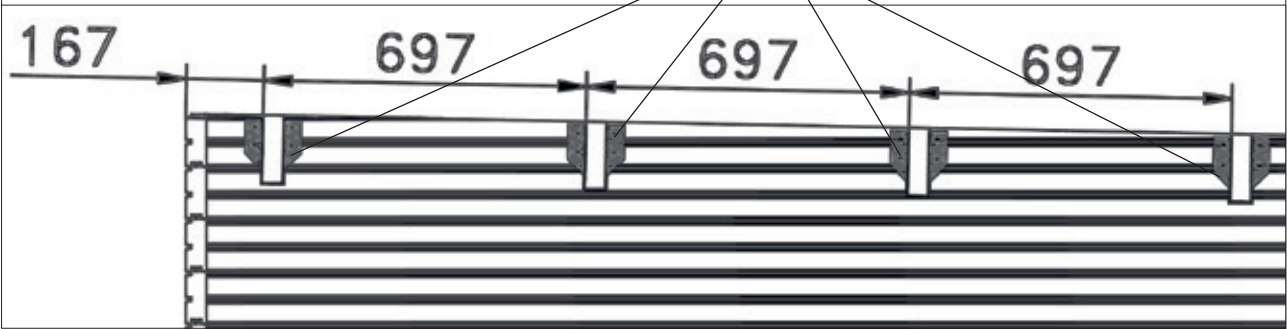

www.weka-holzbau.com

Seitlicher Dachanbau

413.0225.60001
413.0230.60001

413.0225.60002
413.0230.60002

Montage-, Bedienungs- und Wartungsanleitung

Stand: 2105

Pos	Bild	Abmessung (mm)	Anzahl (Stück)			
			413.0225.60001	413.0230.60001	413.0225.60002	413.0230.60002
①	G100.02.0063 G100.02.0064 	50/33/1470 50/33/2950	1 -	1 -	- 1	- 1
②	R002.0087.2560 R002.0087.3080 	18,5/121/2560 18,5/121/3080	14 -	- 14	27 -	- 27
③	G100.14.0054 	80/80/2308	1	1	1	1
④	G100.14.0059 	80/80/2362	1	1	1	1
⑤	R002.0225.2290 	40/40/2290	1	1	1	1
⑥	R002.0057.1470 R002.0057.2955 	45/121/1470 45/121/2955	19 -	19 -	- 19	- 19
⑦	G413.01.0025 G413.01.0007 	45/63/1470 45/63/2955	1 -	1 -	- 1	- 1

1

	M10 45x137

Abb.: 413.0225.60001

Abb.: 413.0230.60001

Abb.: 413.0225.60001

2.1

	M2 5,0 x 25		M8 8,4		M10 45x137
			M7 M8 x 60		

Abb.: 413.0225.60001

3

M6 M8 x 100

M8 8,4

M9 M8

M10 45x137

Abb.: 413.0225.60001

Abb.: 413.0230.60001

4

	M2 5,0 x 25

5

M1 5,0 x 80

Abb.: 413.0225.60001

6

M2 5,0 x 20

Artikel-Nr.	A
⑩ 413.0225.60001	147 mm
⑩ 413.0230.60001	147 mm
⑩ 413.0225.60002	295 mm
⑩ 413.0230.60002	295 mm

Abb.: 413.0225.60001