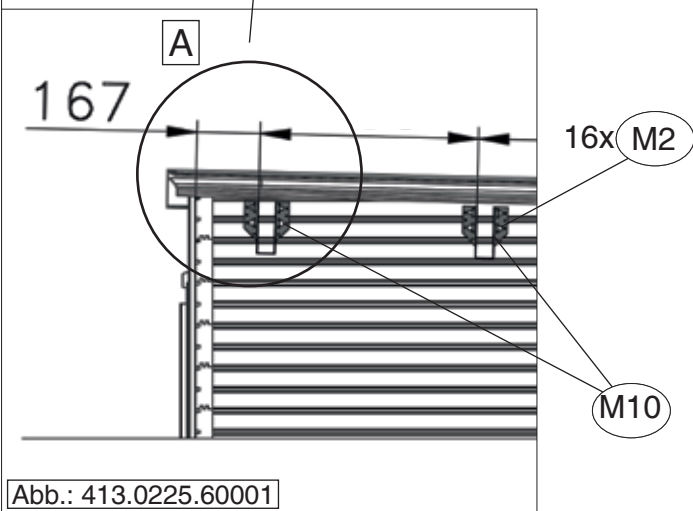

www.weka-holzbau.com

Seitlicher Dachanbau

413.0225.60001
413.0230.60001

413.0225.60002
413.0230.60002

Montage-, Bedienungs- und Wartungsanleitung

Stand: 2105

Pos	Bild	Abmessung (mm)	Anzahl (Stück)			
			413.0225.60001	413.0230.60001	413.0225.60002	413.0230.60002
①	G100.02.0063 G100.02.0064 	50/33/1470 50/33/2950	1 -	1 -	- 1	- 1
②	R002.0087.2560 R002.0087.3080 	18,5/121/2560 18,5/121/3080	14 -	- 14	27 -	- 27
③	G100.14.0054 	80/80/2308	1	1	1	1
④	G100.14.0059 	80/80/2362	1	1	1	1
⑤	R002.0225.2290 	40/40/2290	1	1	1	1
⑥	R002.0057.1470 R002.0057.2955 	45/121/1470 45/121/2955	19 -	19 -	- 19	- 19
⑦	G413.01.0025 G413.01.0007 	45/63/1470 45/63/2955	1 -	1 -	- 1	- 1

1

	M10 45x137

Abb.: 413.0225.60001

Abb.: 413.0230.60001

Abb.: 413.0225.60001

2.1

	M2 5,0 x 25		M8 8,4		M10 45x137
			M7 M8 x 60		

Abb.: 413.0225.60001

3

M6 M8 x 100

M8 8,4

M9 M8

M10 45x137

Abb.: 413.0225.60001

Abb.: 413.0230.60001

4

	M2 5,0 x 25

5

M1 5,0 x 80

Abb.: 413.0225.60001

6

M2 5,0 x 20

Artikel-Nr.	A
⑩ 413.0225.60001	147 mm
⑩ 413.0230.60001	147 mm
⑩ 413.0225.60002	295 mm
⑩ 413.0230.60002	295 mm

Abb.: 413.0225.60001