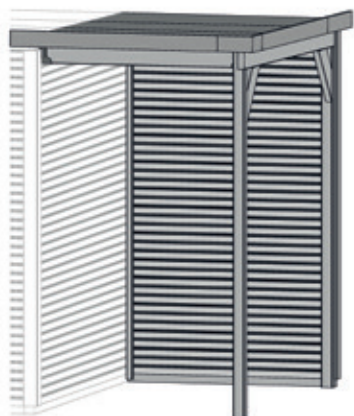

www.weka-holzbau.com

Seitlicher Dachanbau

413.0225.60001
413.0230.60001

413.0225.60002
413.0230.60002

Montage-, Bedienungs- und Wartungsanleitung

Stand: 2105

Pos	Bild	Abmessung (mm)	Anzahl (Stück)			
			413.0225.60001	413.0230.60001	413.0225.60002	413.0230.60002
①	G100.02.0063 G100.02.0064 	50/33/1470 50/33/2950	1 -	1 -	- 1	- 1
②	R002.0087.2560 R002.0087.3080 	18,5/121/2560 18,5/121/3080	14 -	- 14	27 -	- 27
③	G100.14.0054 	80/80/2308	1	1	1	1
④	G100.14.0059 	80/80/2362	1	1	1	1
⑤	R002.0225.2290 	40/40/2290	1	1	1	1
⑥	R002.0057.1470 R002.0057.2955 	45/121/1470 45/121/2955	19 -	19 -	- 19	- 19
⑦	G413.01.0025 G413.01.0007 	45/63/1470 45/63/2955	1 -	1 -	- 1	- 1