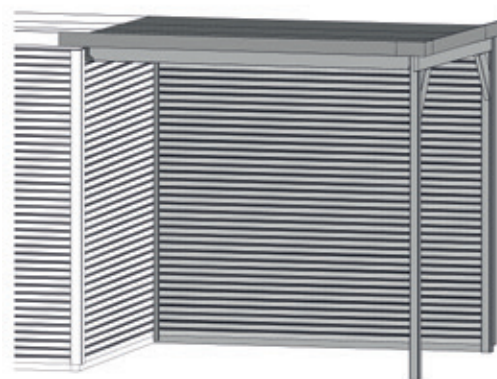

www.weka-holzbau.com

Seitlicher Dachanbau

413.0225.60001
413.0230.60001

413.0225.60002
413.0230.60002

Montage-, Bedienungs- und Wartungsanleitung

Stand: 2105

Pos	Bild	Abmessung (mm)	Anzahl (Stück)			
			413.0225.60001	413.0230.60001	413.0225.60002	413.0230.60002
①	G100.02.0063 G100.02.0064 	50/33/1470 50/33/2950	1 -	1 -	- 1	- 1
②	R002.0087.2560 R002.0087.3080 	18,5/121/2560 18,5/121/3080	14 -	- 14	27 -	- 27
③	G100.14.0054 	80/80/2308	1	1	1	1
④	G100.14.0059 	80/80/2362	1	1	1	1
⑤	R002.0225.2290 	40/40/2290	1	1	1	1
⑥	R002.0057.1470 R002.0057.2955 	45/121/1470 45/121/2955	19 -	19 -	- 19	- 19
⑦	G413.01.0025 G413.01.0007 	45/63/1470 45/63/2955	1 -	1 -	- 1	- 1