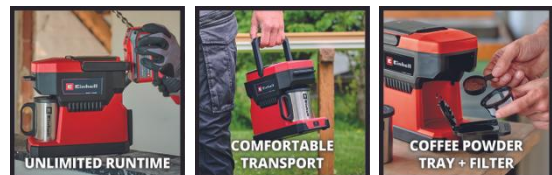

Logistische Daten

- Bruttogewicht (kg) 2.29
- Produktgewicht (kg) 1.17
- Maße Einzelverpackung 322 x 185 x 267 mm
- Stück pro Exportkarton 4 STK
- Bruttogewicht Exportkarton 9.7 kg
- Maße Exportkarton 655 x 380 x 282 mm
- Containermengen (20"/40"/40"HC) 1632 | 3360 | 3780