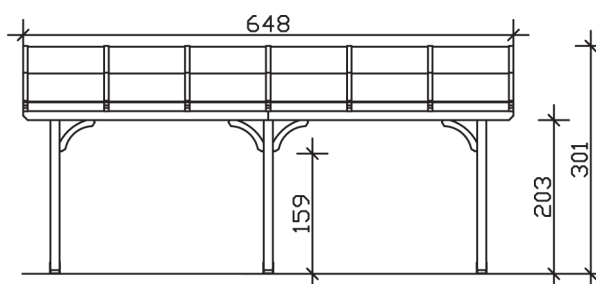

▶ Massive Konstruktion aus hochwertigem Leimholz (BSH-Fichte)

648 X 339 cm

Venezia

- ▶ Stilvoll geschwungene Sparren
- ▶ Dacheindeckung Polycarbonat-Doppelstegplatte in klar
- ▶ Pfosten 12 x 12 cm
- ▶ Inklusive Aufschraubstützen

► Datenblatt / Baubeschreibung		Venezia 648 x 339cm
Material	Leimholz, Fichte	
Farbbehandlung	Lasiert in Weiß	
Pfostenstärke	12 x 12 cm	
Breite	648 cm	
Tiefe	339 cm	
Grundfläche	21,97 m ²	
Umbauter Raum	58,22 m ³	
Schneelast	1 kN/m ²	
Dachfläche	21,97 m ²	
Material Dacheindeckung	Polycarbonat-Doppelstegplatten 10 mm - klar	
Dachstärke	10 mm	
Montageart	Wandanbau	
Gesamthöhe hinten	301 cm	
Gesamthöhe vorne	229 cm	
Durchgangshöhe vorne	203 cm	
Pfostenabstand Breite	270 cm	
Pfostenabstand Tiefe	305 cm	

Oberfläche Holz	22,09 m ²
Im Lieferumfang enthalten	Aufschraubstützen, Montagematerial, Aufbauanleitung
Nicht im Lieferumfang enthalten	Dübel für die Wandmontage und Wandanschlussprofil
Verpackung	Paket 1: B 120 cm x L 366 cm x H 51 cm Gewicht 335,000 kg
Artikelnummer	207978-11-25
EAN-Nummer	4018211000364
Lieferhinweis	Für die Anlieferung muss die Zufahrt für 40 t-LKW möglich sein! Die Anlieferung erfolgt frei Bordsteinkante (Festland Deutschland).
Garantie	5 Jahre gemäß unseren Garantiebedingungen

Venezia 648 X 339cm

Ansicht vorne

Ansicht Seite

Grundriss

Venezia 648 X 339cm

Schnitte und Ansichten Maßstab 1:100