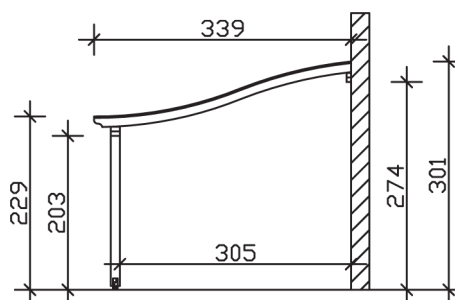

▶ Massive Konstruktion aus hochwertigem Leimholz (BSH-Fichte)

648 X 339 cm

Venezia

- ▶ Stilvoll geschwungene Sparren
- ▶ Dacheindeckung Polycarbonat-Doppelstegplatte in klar
- ▶ Pfosten 12 x 12 cm
- ▶ Inklusive Aufschraubstützen

► Datenblatt / Baubeschreibung		Venezia 648 x 339cm
Material	Leimholz, Fichte	
Farbbehandlung	Lasiert in Weiß	
Pfostenstärke	12 x 12 cm	
Breite	648 cm	
Tiefe	339 cm	
Grundfläche	21,97 m ²	
Umbauter Raum	58,22 m ³	
Schneelast	1 kN/m ²	
Dachfläche	21,97 m ²	
Material Dacheindeckung	Polycarbonat-Doppelstegplatten 10 mm - klar	
Dachstärke	10 mm	
Montageart	Wandanbau	
Gesamthöhe hinten	301 cm	
Gesamthöhe vorne	229 cm	
Durchgangshöhe vorne	203 cm	
Pfostenabstand Breite	270 cm	
Pfostenabstand Tiefe	305 cm	

Oberfläche Holz	22,09 m ²
Im Lieferumfang enthalten	Aufschraubstützen, Montagematerial, Aufbauanleitung
Nicht im Lieferumfang enthalten	Dübel für die Wandmontage und Wandanschlussprofil
Verpackung	Paket 1: B 120 cm x L 366 cm x H 51 cm Gewicht 335,000 kg
Artikelnummer	207978-11-25
EAN-Nummer	4018211000364
Lieferhinweis	Für die Anlieferung muss die Zufahrt für 40 t-LKW möglich sein! Die Anlieferung erfolgt frei Bordsteinkante (Festland Deutschland).
Garantie	5 Jahre gemäß unseren Garantiebedingungen

Venezia 648 X 339cm

Ansicht vorne

Ansicht Seite

Grundriss

Venezia 648 X 339cm

Schnitte und Ansichten Maßstab 1:100