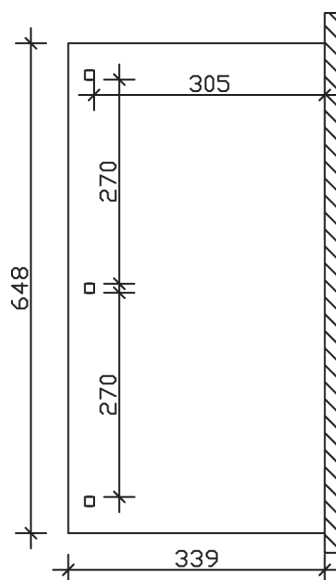

▶ Massive Konstruktion aus hochwertigem Leimholz (BSH-Fichte)

648 X 339 cm

Venezia

- ▶ Stilvoll geschwungene Sparren
- ▶ Dacheindeckung Polycarbonat-Doppelstegplatte in klar
- ▶ Pfosten 12 x 12 cm
- ▶ Inklusive Aufschraubstützen

► Datenblatt / Baubeschreibung		Venezia 648 x 339cm
Material	Leimholz, Fichte	
Farbbehandlung	Lasiert in Weiß	
Pfostenstärke	12 x 12 cm	
Breite	648 cm	
Tiefe	339 cm	
Grundfläche	21,97 m ²	
Umbauter Raum	58,22 m ³	
Schneelast	1 kN/m ²	
Dachfläche	21,97 m ²	
Material Dacheindeckung	Polycarbonat-Doppelstegplatten 10 mm - klar	
Dachstärke	10 mm	
Montageart	Wandanbau	
Gesamthöhe hinten	301 cm	
Gesamthöhe vorne	229 cm	
Durchgangshöhe vorne	203 cm	
Pfostenabstand Breite	270 cm	
Pfostenabstand Tiefe	305 cm	

Oberfläche Holz	22,09 m ²
Im Lieferumfang enthalten	Aufschraubstützen, Montagematerial, Aufbauanleitung
Nicht im Lieferumfang enthalten	Dübel für die Wandmontage und Wandanschlussprofil
Verpackung	Paket 1: B 120 cm x L 366 cm x H 51 cm Gewicht 335,000 kg
Artikelnummer	207978-11-25
EAN-Nummer	4018211000364
Lieferhinweis	Für die Anlieferung muss die Zufahrt für 40 t-LKW möglich sein! Die Anlieferung erfolgt frei Bordsteinkante (Festland Deutschland).
Garantie	5 Jahre gemäß unseren Garantiebedingungen

Venezia 648 X 339cm

Ansicht vorne

Ansicht Seite

Grundriss

Venezia 648 X 339cm

Schnitte und Ansichten Maßstab 1:100