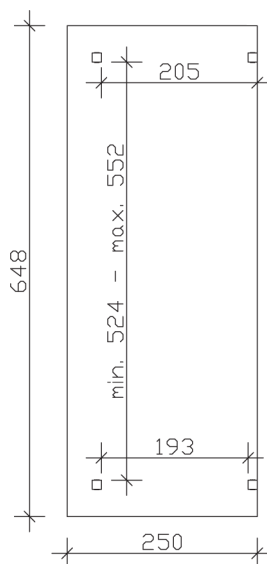

▶ Massive Konstruktion aus hochwertigem Leimholz (BSH-Fichte)

648 X 250 cm

Sanremo

- ▶ Freistehend
- ▶ Dacheindeckung Polycarbonat-Doppelstegplatte in klar
- ▶ Pfosten 12 x 12 cm
- ▶ Inklusive H-Pfostenanker

► Datenblatt / Baubeschreibung		Sanremo 648 x 250cm
Material	Leimholz, Fichte	
Farbbehandlung	Lasiert in Schiefergrau	
Pfostenstärke	12 x 12 cm	
Breite	648 cm	
Tiefe	250 cm	
Grundfläche	16,2 m ²	
Umbauter Raum	40,91 m ³	
Schneelast	2 kN/m ²	
Dachfläche	16,2 m ²	
Dachneigung	7 °	
Material Dacheindeckung	Polycarbonat-Doppelstegplatten 16 mm - klar	
Dachstärke	16 mm	
Montageart	Freistehend	
Gesamthöhe hinten	268 cm	
Gesamthöhe vorne	237 cm	
Durchgangshöhe vorne	201 cm	
Pfostenabstand Breite	524-552 cm	
Pfostenabstand Tiefe	193 cm	

Oberfläche Holz	30,44 m ²
Im Lieferumfang enthalten	H-Pfostenanker zum Einbetonieren, Montagematerial, Aufbauanleitung
Verpackung	Paket 1: B 120 cm x L 650 cm x H 55 cm Gewicht 480,000 kg
Artikelnummer	201891-13-20
EAN-Nummer	4018211028801
Lieferhinweis	Für die Anlieferung muss die Zufahrt für 40 t-LKW möglich sein! Die Anlieferung erfolgt frei Bordsteinkante (Festland Deutschland).
Garantie	5 Jahre gemäß unseren Garantiebedingungen

Sanremo 648 X 250cm

Ansicht vorne

Ansicht Seite

Grundriss

Sanremo 648 X 250cm

Schnitte und Ansichten Maßstab 1:100