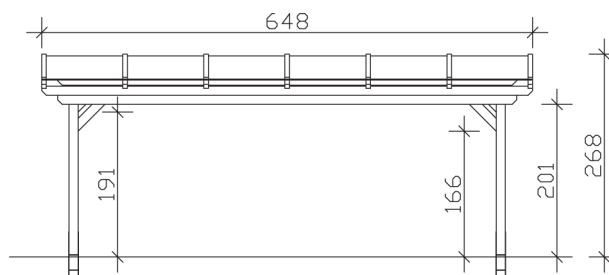

▶ Massive Konstruktion aus hochwertigem Leimholz (BSH-Fichte)

648 X 250 cm

Sanremo

- ▶ Freistehend
- ▶ Dacheindeckung Polycarbonat-Doppelstegplatte in klar
- ▶ Pfosten 12 x 12 cm
- ▶ Inklusive H-Pfostenanker

► Datenblatt / Baubeschreibung		Sanremo 648 x 250cm
Material	Leimholz, Fichte	
Farbbehandlung	Lasiert in Schiefergrau	
Pfostenstärke	12 x 12 cm	
Breite	648 cm	
Tiefe	250 cm	
Grundfläche	16,2 m ²	
Umbauter Raum	40,91 m ³	
Schneelast	2 kN/m ²	
Dachfläche	16,2 m ²	
Dachneigung	7 °	
Material Dacheindeckung	Polycarbonat-Doppelstegplatten 16 mm - klar	
Dachstärke	16 mm	
Montageart	Freistehend	
Gesamthöhe hinten	268 cm	
Gesamthöhe vorne	237 cm	
Durchgangshöhe vorne	201 cm	
Pfostenabstand Breite	524-552 cm	
Pfostenabstand Tiefe	193 cm	

Oberfläche Holz	30,44 m ²
Im Lieferumfang enthalten	H-Pfostenanker zum Einbetonieren, Montagematerial, Aufbauanleitung
Verpackung	Paket 1: B 120 cm x L 650 cm x H 55 cm Gewicht 480,000 kg
Artikelnummer	201891-13-20
EAN-Nummer	4018211028801
Lieferhinweis	Für die Anlieferung muss die Zufahrt für 40 t-LKW möglich sein! Die Anlieferung erfolgt frei Bordsteinkante (Festland Deutschland).
Garantie	5 Jahre gemäß unseren Garantiebedingungen

Sanremo 648 X 250cm

Ansicht vorne

Ansicht Seite

Grundriss

Sanremo 648 X 250cm

Schnitte und Ansichten Maßstab 1:100