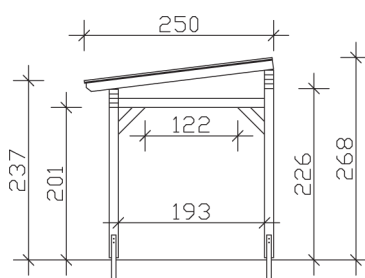

▶ Massive Konstruktion aus hochwertigem Leimholz (BSH-Fichte)

648 X 250 cm

Sanremo

- ▶ Freistehend
- ▶ Dacheindeckung Polycarbonat-Doppelstegplatte in klar
- ▶ Pfosten 12 x 12 cm
- ▶ Inklusive H-Pfostenanker

► Datenblatt / Baubeschreibung		Sanremo 648 x 250cm
Material	Leimholz, Fichte	
Farbbehandlung	Lasiert in Schiefergrau	
Pfostenstärke	12 x 12 cm	
Breite	648 cm	
Tiefe	250 cm	
Grundfläche	16,2 m ²	
Umbauter Raum	40,91 m ³	
Schneelast	2 kN/m ²	
Dachfläche	16,2 m ²	
Dachneigung	7 °	
Material Dacheindeckung	Polycarbonat-Doppelstegplatten 16 mm - klar	
Dachstärke	16 mm	
Montageart	Freistehend	
Gesamthöhe hinten	268 cm	
Gesamthöhe vorne	237 cm	
Durchgangshöhe vorne	201 cm	
Pfostenabstand Breite	524-552 cm	
Pfostenabstand Tiefe	193 cm	

Oberfläche Holz	30,44 m ²
Im Lieferumfang enthalten	H-Pfostenanker zum Einbetonieren, Montagematerial, Aufbauanleitung
Verpackung	Paket 1: B 120 cm x L 650 cm x H 55 cm Gewicht 480,000 kg
Artikelnummer	201891-13-20
EAN-Nummer	4018211028801
Lieferhinweis	Für die Anlieferung muss die Zufahrt für 40 t-LKW möglich sein! Die Anlieferung erfolgt frei Bordsteinkante (Festland Deutschland).
Garantie	5 Jahre gemäß unseren Garantiebedingungen

Sanremo 648 X 250cm

Ansicht vorne

Ansicht Seite

Grundriss

Sanremo 648 X 250cm

Schnitte und Ansichten Maßstab 1:100