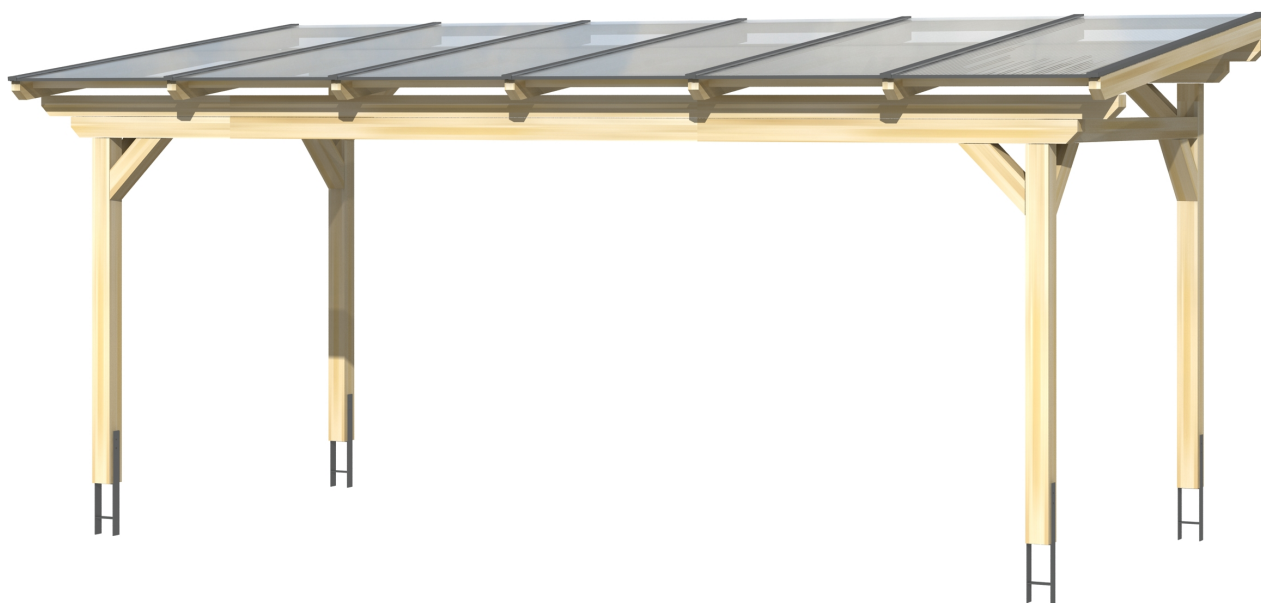

▶ Massive Konstruktion aus hochwertigem Leimholz (BSH-Fichte)

648 X 250 cm

Sanremo

- ▶ Freistehend
- ▶ Dacheindeckung Polycarbonat-Doppelstegplatte in klar
- ▶ Pfosten 12 x 12 cm
- ▶ Inklusive H-Pfostenanker

► Datenblatt / Baubeschreibung		Sanremo 648 x 250cm
Material	Leimholz, Fichte	
Farbbehandlung	Lasiert in Schiefergrau	
Pfostenstärke	12 x 12 cm	
Breite	648 cm	
Tiefe	250 cm	
Grundfläche	16,2 m ²	
Umbauter Raum	40,91 m ³	
Schneelast	2 kN/m ²	
Dachfläche	16,2 m ²	
Dachneigung	7 °	
Material Dacheindeckung	Polycarbonat-Doppelstegplatten 16 mm - klar	
Dachstärke	16 mm	
Montageart	Freistehend	
Gesamthöhe hinten	268 cm	
Gesamthöhe vorne	237 cm	
Durchgangshöhe vorne	201 cm	
Pfostenabstand Breite	524-552 cm	
Pfostenabstand Tiefe	193 cm	

Oberfläche Holz	30,44 m ²
Im Lieferumfang enthalten	H-Pfostenanker zum Einbetonieren, Montagematerial, Aufbauanleitung
Verpackung	Paket 1: B 120 cm x L 650 cm x H 55 cm Gewicht 480,000 kg
Artikelnummer	201891-13-20
EAN-Nummer	4018211028801
Lieferhinweis	Für die Anlieferung muss die Zufahrt für 40 t-LKW möglich sein! Die Anlieferung erfolgt frei Bordsteinkante (Festland Deutschland).
Garantie	5 Jahre gemäß unseren Garantiebedingungen

Sanremo 648 X 250cm

Ansicht vorne

Ansicht Seite

Grundriss

Sanremo 648 X 250cm

Schnitte und Ansichten Maßstab 1:100