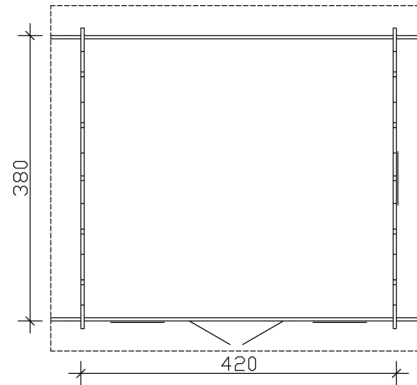

Gartenhaus

FREIZEITHAUS LUGANO 2, 420 X 380 CM, NATUR

Datenblatt / Baubeschreibung

Material	Nordische Fichte
Farbe	Natur
Farbbehandlung	Unbehandelt
Größe	420 x 380 cm
Aufstellbreite (Sockelmaß)	420 cm
Aufstelltiefe (Sockelmaß)	380 cm
Außenbreite inkl. Dachüberstand	500 cm
Außentiefe inkl. Dachüberstand	460 cm
Firsthöhe	311 cm
Seitenwandhöhe	235 cm
Wandart	Blockbohlen
Wandstärke	45 mm
Eckverbindung	Chalet, asymmetrisch gefräst
Windverband	Zuganker mit Gewindestange
Anzahl Räume	1
Dachform	Satteldach

Artikelnummer **610853**

EAN-Nummer **4018211610853**

FREIZEITHAUS LUGANO 2, 45PLUS

420 x 380 cm

Grundriss

Schnitt

FREIZEITHAUS LUGANO 2, 45PLUS
420 x 380 cm
Schnitte und Ansichten Maßstab 1:100

Ansicht Vorne

Ansicht Hinten

FREIZEITHAUS LUGANO 2, 45PLUS
420 x 380 cm
Schnitte und Ansichten Maßstab 1:100

Ansicht Rechts

Ansicht Links

FREIZEITHAUS LUGANO 2, 45PLUS
420 x 380 cm
Schnitte und Ansichten Maßstab 1:100