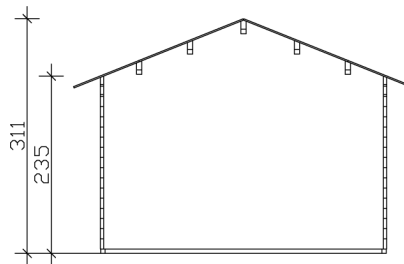

Gartenhaus

FREIZEITHAUS LUGANO 2, 420 X 380 CM, NATUR

Datenblatt / Baubeschreibung

Material	Nordische Fichte
Farbe	Natur
Farbbehandlung	Unbehandelt
Größe	420 x 380 cm
Aufstellbreite (Sockelmaß)	420 cm
Aufstelltiefe (Sockelmaß)	380 cm
Außenbreite inkl. Dachüberstand	500 cm
Außentiefe inkl. Dachüberstand	460 cm
Firsthöhe	311 cm
Seitenwandhöhe	235 cm
Wandart	Blockbohlen
Wandstärke	45 mm
Eckverbindung	Chalet, asymmetrisch gefräst
Windverband	Zuganker mit Gewindestange
Anzahl Räume	1
Dachform	Satteldach

Artikelnummer **610853**

EAN-Nummer **4018211610853**

FREIZEITHAUS LUGANO 2, 45PLUS

420 x 380 cm

Grundriss

Schnitt

FREIZEITHAUS LUGANO 2, 45PLUS
420 x 380 cm
Schnitte und Ansichten Maßstab 1:100

Ansicht Vorne

Ansicht Hinten

FREIZEITHAUS LUGANO 2, 45PLUS
420 x 380 cm
Schnitte und Ansichten Maßstab 1:100

Ansicht Rechts

Ansicht Links

FREIZEITHAUS LUGANO 2, 45PLUS
420 x 380 cm
Schnitte und Ansichten Maßstab 1:100