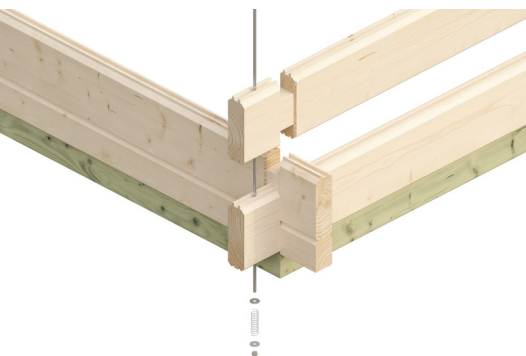

FREIZEITHAUS LUGANO 2, 45PLUS

Hochwertiges nordisches Fichtenholz

FREIZEITHAUS LUGANO 2, 45PLUS
420 x 380 cm

Gestaltungsbeispiel

- 45 mm Wandstärke
- 19 mm Fußboden
- Chalet-Eckfräsungen
- Basishaus, Dach nicht dämmbar

Gartenhaus

FREIZEITHAUS LUGANO 2, 420 X 380 CM, NATUR

Datenblatt / Baubeschreibung

Material	Nordische Fichte
Farbe	Natur
Farbbehandlung	Unbehandelt
Größe	420 x 380 cm
Aufstellbreite (Sockelmaß)	420 cm
Aufstelltiefe (Sockelmaß)	380 cm
Außenbreite inkl. Dachüberstand	500 cm
Außentiefe inkl. Dachüberstand	460 cm
Firsthöhe	311 cm
Seitenwandhöhe	235 cm
Wandart	Blockbohlen
Wandstärke	45 mm
Eckverbindung	Chalet, asymmetrisch gefräst
Windverband	Zuganker mit Gewindestange
Anzahl Räume	1
Dachform	Satteldach

Dachaufbau	19 mm Profilschalung mit Nut und Feder
Material Dacheindeckung	Eine Lage Dachpappe zur Ersteindeckung
Farbe Dach	Schwarz
Dachstärke	19 mm
Dachfläche	24.5 m²
Dachblende	Holz-Blende mit Aluminium-Abschlusskante
Dachneigung	zur Seite
Gefälle	22 °
Dachüberstand vorne	40 cm
Dachüberstand hinten	40 cm
Dachüberstand links	40 cm
Dachüberstand rechts	40 cm
Schindelbedarf á 2m ²	14 Paket(e)
Fußboden	Holzdielen, unbehandelt
Fußbodenstärke	19 mm
Grundlager	Kantholz, imprägniert
Maße Grundlager	60 x 60 mm
Grundfläche	15.96 m²
Umbauter Raum	43.57 m³
Schneelast (sk)	1.25 kN/m²
Windstaudruck q	0.95 kN/m²
Türen	1x Doppeltür, vollverglast, 112 x 181,5 cm, Profilylinderschloss mit 3 Schlüsseln
Verglasung Tür 1	Isolierverglasung
Fenster	3x Einzelfenster 52 x 118 cm, Dreh-Kipp-Funktion, Isolierverglasung
Anzahl Packstücke	1
Verpackungsmaß	Breite: 575 cm, Höhe: 67 cm, Tiefe: 120 cm, 1500 kg
Verpackungsgewicht gesamt	1500 kg
nicht im Lieferumfang enthalten	Dämmung, Beton, Verankerung Grundlager mit Untergrund (Fundament)
Garantie	5 Jahre gemäß unseren Garantiebedingungen
Lieferhinweis	Für die Anlieferung muss die Zufahrt für 40 t-LKW möglich sein! Die Anlieferung erfolgt frei Bordsteinkante (Festland Deutschland).