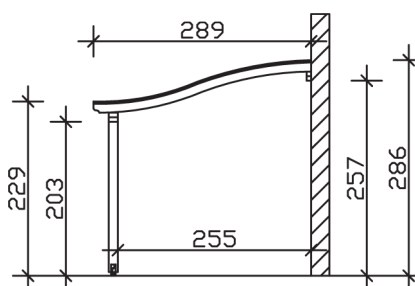

▶ Massive Konstruktion aus hochwertigem Leimholz (BSH-Fichte)

648 X 289 cm

Venezia

- ▶ Stilvoll geschwungene Sparren
- ▶ Dacheindeckung Polycarbonat-Doppelstegplatte in klar
- ▶ Pfosten 12 x 12 cm
- ▶ Inklusive Aufschraubstützen

► Datenblatt / Baubeschreibung		Venezia 648 x 289cm
Material	Leimholz, Fichte	
Farbbehandlung	Lasiert in Eiche hell	
Pfostenstärke	12 x 12 cm	
Breite	648 cm	
Tiefe	289 cm	
Grundfläche	18,72 m ²	
Umbauter Raum	48,2 m ³	
Schneelast	1,65 kN/m ²	
Dachfläche	18,72 m ²	
Material Dacheindeckung	Polycarbonat-Doppelstegplatten 10 mm - klar	
Dachstärke	10 mm	
Montageart	Wandanbau	
Gesamthöhe hinten	286 cm	
Gesamthöhe vorne	229 cm	
Durchgangshöhe vorne	203 cm	
Pfostenabstand Breite	270 cm	
Pfostenabstand Tiefe	255 cm	

Oberfläche Holz	20,83 m ²
Im Lieferumfang enthalten	Aufschraubstützen, Montagematerial, Aufbauanleitung
Nicht im Lieferumfang enthalten	Dübel für die Wandmontage und Wandanschlussprofil
Verpackung	Paket 1: B 120 cm x L 330 cm x H 50 cm Gewicht 320,000 kg
Artikelnummer	207916-01-25
EAN-Nummer	4018211002573
Lieferhinweis	Für die Anlieferung muss die Zufahrt für 40 t-LKW möglich sein! Die Anlieferung erfolgt frei Bordsteinkante (Festland Deutschland).
Garantie	5 Jahre gemäß unseren Garantiebedingungen

Venezia 648 X 289cm

Ansicht vorne

Ansicht Seite

Grundriss

Venezia 648 X 289cm

Schnitte und Ansichten Maßstab 1:100