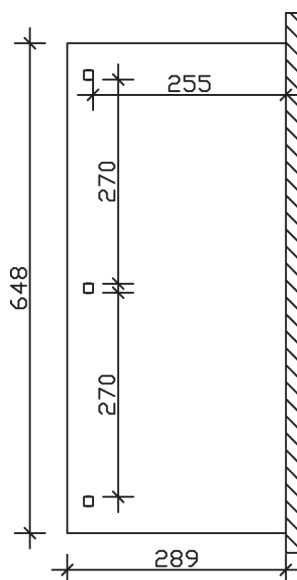

▶ Massive Konstruktion aus hochwertigem Leimholz (BSH-Fichte)

648 X 289 cm

Venezia

- ▶ Stilvoll geschwungene Sparren
- ▶ Dacheindeckung Polycarbonat-Doppelstegplatte in klar
- ▶ Pfosten 12 x 12 cm
- ▶ Inklusive Aufschraubstützen

► Datenblatt / Baubeschreibung		Venezia 648 x 289cm
Material	Leimholz, Fichte	
Farbbehandlung	Lasiert in Eiche hell	
Pfostenstärke	12 x 12 cm	
Breite	648 cm	
Tiefe	289 cm	
Grundfläche	18,72 m ²	
Umbauter Raum	48,2 m ³	
Schneelast	1,65 kN/m ²	
Dachfläche	18,72 m ²	
Material Dacheindeckung	Polycarbonat-Doppelstegplatten 10 mm - klar	
Dachstärke	10 mm	
Montageart	Wandanbau	
Gesamthöhe hinten	286 cm	
Gesamthöhe vorne	229 cm	
Durchgangshöhe vorne	203 cm	
Pfostenabstand Breite	270 cm	
Pfostenabstand Tiefe	255 cm	

Oberfläche Holz	20,83 m ²
Im Lieferumfang enthalten	Aufschraubstützen, Montagematerial, Aufbauanleitung
Nicht im Lieferumfang enthalten	Dübel für die Wandmontage und Wandanschlussprofil
Verpackung	Paket 1: B 120 cm x L 330 cm x H 50 cm Gewicht 320,000 kg
Artikelnummer	207916-01-25
EAN-Nummer	4018211002573
Lieferhinweis	Für die Anlieferung muss die Zufahrt für 40 t-LKW möglich sein! Die Anlieferung erfolgt frei Bordsteinkante (Festland Deutschland).
Garantie	5 Jahre gemäß unseren Garantiebedingungen

Venezia 648 X 289cm

Ansicht vorne

Ansicht Seite

Grundriss

Venezia 648 X 289cm

Schnitte und Ansichten Maßstab 1:100