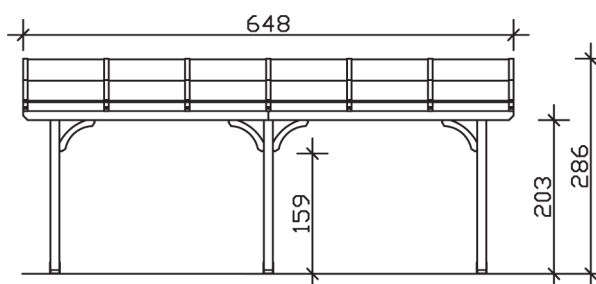

▶ Massive Konstruktion aus hochwertigem Leimholz (BSH-Fichte)

648 X 289 cm

Venezia

- ▶ Stilvoll geschwungene Sparren
- ▶ Dacheindeckung Polycarbonat-Doppelstegplatte in klar
- ▶ Pfosten 12 x 12 cm
- ▶ Inklusive Aufschraubstützen

► Datenblatt / Baubeschreibung		Venezia 648 x 289cm
Material	Leimholz, Fichte	
Farbbehandlung	Lasiert in Eiche hell	
Pfostenstärke	12 x 12 cm	
Breite	648 cm	
Tiefe	289 cm	
Grundfläche	18,72 m ²	
Umbauter Raum	48,2 m ³	
Schneelast	1,65 kN/m ²	
Dachfläche	18,72 m ²	
Material Dacheindeckung	Polycarbonat-Doppelstegplatten 10 mm - klar	
Dachstärke	10 mm	
Montageart	Wandanbau	
Gesamthöhe hinten	286 cm	
Gesamthöhe vorne	229 cm	
Durchgangshöhe vorne	203 cm	
Pfostenabstand Breite	270 cm	
Pfostenabstand Tiefe	255 cm	

Oberfläche Holz	20,83 m ²
Im Lieferumfang enthalten	Aufschraubstützen, Montagematerial, Aufbauanleitung
Nicht im Lieferumfang enthalten	Dübel für die Wandmontage und Wandanschlussprofil
Verpackung	Paket 1: B 120 cm x L 330 cm x H 50 cm Gewicht 320,000 kg
Artikelnummer	207916-01-25
EAN-Nummer	4018211002573
Lieferhinweis	Für die Anlieferung muss die Zufahrt für 40 t-LKW möglich sein! Die Anlieferung erfolgt frei Bordsteinkante (Festland Deutschland).
Garantie	5 Jahre gemäß unseren Garantiebedingungen

Venezia 648 X 289cm

Ansicht vorne

Ansicht Seite

Grundriss

Venezia 648 X 289cm

Schnitte und Ansichten Maßstab 1:100