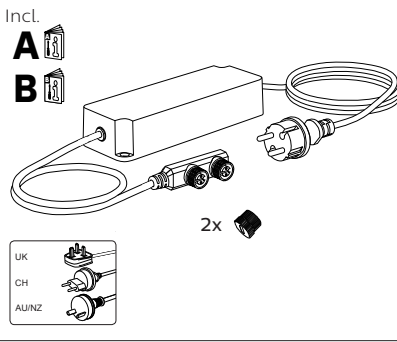

PHILIPS

hue personal wireless lighting

PSU 100W
EU/UK/CH/AU/NZ

User manual
Benutzerhandbuch
Notice d'emploi
Manual de usuario
Manual do usuário
Manuale d'uso

- EN** Use only with Philips Hue 24V luminaires!
- DE** Verwenden Sie nur mit Philips Hue 24V Leuchten!
- FR** Utiliser uniquement avec les luminaires Philips Hue 24V !
- ES** Utilizar solamente con Philips Hue 24V luminarias!
- PT** Utilize apenas com luminárias Philips Hue 24V !
- IT** Utilizzare solo con apparecchi Philips Hue 24V !