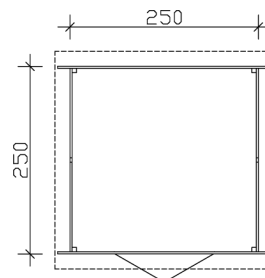

Dachform	Flachdach
Dachaufbau	19 mm Profilschalung mit Nut und Feder
Material Dacheindeckung	Eine Lage Dachpappe zur Ersteindeckung
Farbe Dach	Schwarz
Dachstärke	19 mm
Dachfläche	7.98 m ²
Dachblende	Profilholz-Blende mit Aluminium-Abschlusskante
Dachneigung	nach hinten
Gefälle	3 °
Dachüberstand vorne	20 cm
Dachüberstand hinten	20 cm
Dachüberstand links	20 cm
Dachüberstand rechts	20 cm
Dachbahnbedarf á 5m ²	3 Rolle(n)
Fußboden	Holzdielen, unbehandelt
Fußbodenstärke	19 mm
Grundlager	Kantholz, imprägniert
Maße Grundlager	60 x 60 mm
Grundfläche	6.25 m ²
Umbauter Raum	15.94 m ³
Schneelast (sk)	1.5 kN/m ²
Windstaudruck q	0.95 kN/m ²
Türen	1x Doppeltür, Kassette, 123,4 x 193 cm, Profilzylinderschloss mit 3 Schlüsseln
Verglasung Tür 1	Milchglas
Anzahl Packstücke	1
Verpackungsmaß	Breite: 390 cm, Höhe: 45 cm, Tiefe: 120 cm, 620 kg
Verpackungsgewicht gesamt	620 kg
nicht im Lieferumfang enthalten	Beton, Verankerung Grundlager mit Untergrund (Fundament)
Garantie	5 Jahre gemäß unseren Garantiebedingungen
Lieferhinweis	Für die Anlieferung muss die Zufahrt für 40 t-LKW möglich sein! Die Anlieferung erfolgt frei Bordsteinkante (Festland Deutschland).

Artikelnummer

603206-13

EAN-Nummer

4018211028108

GARTENHAUS VENLO 1, 28MM

250 x 250 cm

Grundriss

Schnitt

GARTENHAUS VENLO 1, 28MM
250 x 250 cm
Schnitte und Ansichten Maßstab 1:100

Ansicht Vorne

Ansicht Hinten

GARTENHAUS VENLO 1, 28MM
250 x 250 cm
Schnitte und Ansichten Maßstab 1:100

Ansicht Rechts

Ansicht Links

GARTENHAUS VENLO 1, 28MM
250 x 250 cm
Schnitte und Ansichten Maßstab 1:100