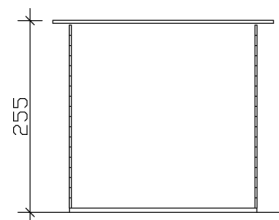

Gartenhaus

GARTENHAUS VENLO 1, 250 X 250 CM, SCHIEFERGRAU

Datenblatt / Baubeschreibung

Material	Nordische Fichte
Farbe	Schiefergrau
Farbbehandlung	Die Blockbohlen und Eckblenden sowie die Türen und Fenster sind von außen, die Dachblenden beidseitig farbbehandelt. Die Innenseiten der Blockbohlen sowie Schnittkanten, Fußboden, Dachschalung und Pfetten sind produktionsbedingt unbehandelt.
Größe	250 x 250 cm
Aufstellbreite (Sockelmaß)	250 cm
Aufstelltiefe (Sockelmaß)	250 cm
Außenbreite inkl. Dachüberstand	290 cm
Außentiefe inkl. Dachüberstand	290 cm
Firsthöhe	255 cm
Seitenwandhöhe	219 cm
Gesamthöhe vorne	255 cm
Wandart	Blockbohlen
Wandstärke	28 mm
Eckverbindung	Trend, stumpf gestoßen
Windverband	Eckpfosten mit Verschraubung
Anzahl Räume	1

Artikelnummer

603206-13

EAN-Nummer

4018211028108

GARTENHAUS VENLO 1, 28MM

250 x 250 cm

Grundriss

Schnitt

GARTENHAUS VENLO 1, 28MM
250 x 250 cm
Schnitte und Ansichten Maßstab 1:100

Ansicht Vorne

Ansicht Hinten

GARTENHAUS VENLO 1, 28MM
250 x 250 cm
Schnitte und Ansichten Maßstab 1:100

Ansicht Rechts

Ansicht Links

GARTENHAUS VENLO 1, 28MM
250 x 250 cm
Schnitte und Ansichten Maßstab 1:100