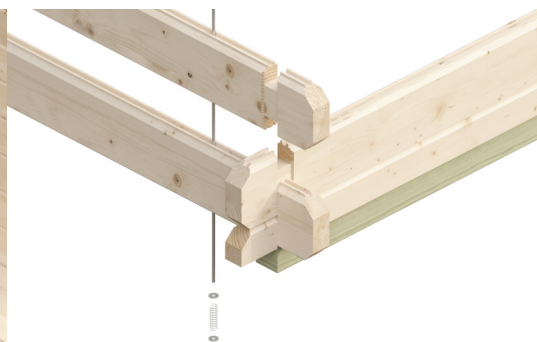

GARTENHAUS ESBJERG 2, 45MM

Haus mit 3 Räumen

GARTENHAUS ESBJERG 2, 45MM
420 x 560 cm

Gestaltungsbeispiel

- Hochwertiges nordisches Fichtenholz
- 45 mm Wandstärke
- 19 mm Fußboden
- Dach 19 mm Profilschalung

Gartenhaus

GARTENHAUS ESBJERG 2, 420 X 560 CM, NATUR

Datenblatt / Baubeschreibung

Material	Nordische Fichte
Farbe	Natur
Farbbehandlung	Unbehandelt
Größe	420 x 560 cm
Aufstellbreite (Sockelmaß)	420 cm
Aufstelltiefe (Sockelmaß)	560 cm
Außenbreite inkl. Dachüberstand	520 cm
Außentiefe inkl. Dachüberstand	660 cm
Firsthöhe	339 cm
Seitenwandhöhe	235.5 cm
Wandart	Blockbohlen
Wandstärke	45 mm
Eckverbindung	Classic, symmetrisch gefräst
Windverband	Zuganker mit Gewindestange
Anzahl Räume	3
Stauboden	Ja

Dachform	Satteldach
Dachaufbau	19 mm Profilschalung mit Nut und Feder
Material Dacheindeckung	Eine Lage Dachpappe zur Ersteindeckung
Farbe Dach	Schwarz
Dachstärke	19 mm
Dachfläche	38 m²
Dachblende	Holzblende
Dachneigung	zur Seite
Gefälle	26 °
Dachüberstand vorne	50 cm
Dachüberstand hinten	50 cm
Dachüberstand links	50 cm
Dachüberstand rechts	50 cm
Schindelbedarf á 2m ²	22 Paket(e)
Fußboden	Holzdielen, unbehandelt
Fußbodenstärke	19 mm
Grundlager	Kantholz, imprägniert
Maße Grundlager	60 x 60 mm
Grundfläche	23.52 m²
Umbauter Raum	67.56 m³
Schneelast (sk)	0.85 kN/m²
Windstaudruck q	0.65 kN/m²
Verglasung Tür 1	Echtglas
Türen	1x Doppeltür, vollverglast, 117,5 x 186,5 cm, Profilzylinderschloss mit 3 Schlüsseln 1x Einzeltür, halbverglast, 78,5 x 186,5 cm, Profilzylinderschloss mit 3 Schlüsseln
Fenster	1x Einzelfenster 57,5 x 70,5 cm, Dreh-Kipp-Funktion, Echtglas 2x Doppelfenster 2 x 57,5 x 123,5 cm, Dreh-Kipp-Funktion, Echtglas 2x Fensterelement, feststehend, Echtglas
Anzahl Packstücke	1
Verpackungsmaß	Breite: 590 cm, Höhe: 107 cm, Tiefe: 120 cm, 2114 kg
Verpackungsgewicht gesamt	2114 kg
nicht im Lieferumfang enthalten	Beton, Verankerung Grundlager mit Untergrund (Fundament)
Garantie	5 Jahre gemäß unseren Garantiebedingungen