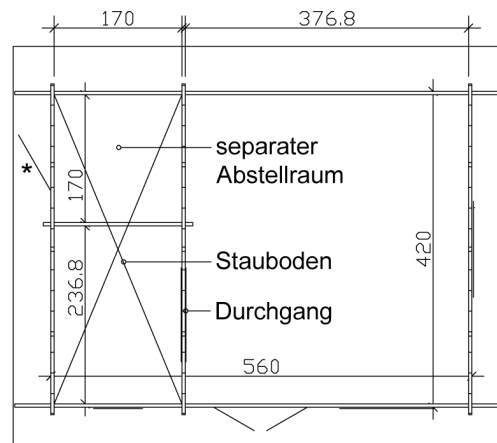

Gartenhaus

GARTENHAUS ESBJERG 2, 420 X 560 CM, NATUR

Datenblatt / Baubeschreibung

Material	Nordische Fichte
Farbe	Natur
Farbbehandlung	Unbehandelt
Größe	420 x 560 cm
Aufstellbreite (Sockelmaß)	420 cm
Aufstelltiefe (Sockelmaß)	560 cm
Außenbreite inkl. Dachüberstand	520 cm
Außentiefe inkl. Dachüberstand	660 cm
Firsthöhe	339 cm
Seitenwandhöhe	235.5 cm
Wandart	Blockbohlen
Wandstärke	45 mm
Eckverbindung	Classic, symmetrisch gefräst
Windverband	Zuganker mit Gewindestange
Anzahl Räume	3
Stauboden	Ja

Lieferhinweis

Für die Anlieferung muss die Zufahrt für 40 t-LKW
möglich sein! Die Anlieferung erfolgt frei
Bordsteinkante (Festland Deutschland).

Artikelnummer

606115

EAN-Nummer

4018211606115

GARTENHAUS ESBJERG 2, 45MM

420 x 560 cm

Grundriss

Schnitt

GARTENHAUS ESBJERG 2, 45MM

420 x 560 cm
Schnitte und Ansichten Maßstab 1:100

Ansicht Vorne

Ansicht Hinten

GARTENHAUS ESBJERG 2, 45MM

420 x 560 cm
Schnitte und Ansichten Maßstab 1:100

Ansicht Rechts

Ansicht Links

GARTENHAUS ESBJERG 2, 45MM
420 x 560 cm
Schnitte und Ansichten Maßstab 1:100