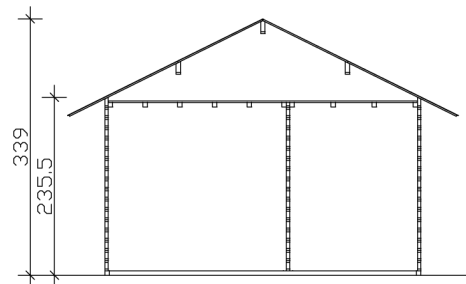

GARTENHAUS ESBJERG 2, 45MM

Haus mit 3 Räumen

GARTENHAUS ESBJERG 2, 45MM
420 x 560 cm

Gestaltungsbeispiel

- Hochwertiges nordisches Fichtenholz
- 45 mm Wandstärke
- 19 mm Fußboden
- Dach 19 mm Profilschalung

Gartenhaus

GARTENHAUS ESBJERG 2, 420 X 560 CM, NATUR

Datenblatt / Baubeschreibung

Material	Nordische Fichte
Farbe	Natur
Farbbehandlung	Unbehandelt
Größe	420 x 560 cm
Aufstellbreite (Sockelmaß)	420 cm
Aufstelltiefe (Sockelmaß)	560 cm
Außenbreite inkl. Dachüberstand	520 cm
Außentiefe inkl. Dachüberstand	660 cm
Firsthöhe	339 cm
Seitenwandhöhe	235.5 cm
Wandart	Blockbohlen
Wandstärke	45 mm
Eckverbindung	Classic, symmetrisch gefräst
Windverband	Zuganker mit Gewindestange
Anzahl Räume	3
Stauboden	Ja

420 x 560 cm

Grundriss

Schnitt

GARTENHAUS ESBJERG 2, 45MM

420 x 560 cm
Schnitte und Ansichten Maßstab 1:100

Ansicht Vorne

Ansicht Hinten

GARTENHAUS ESBJERG 2, 45MM

420 x 560 cm
Schnitte und Ansichten Maßstab 1:100

Ansicht Rechts

Ansicht Links

GARTENHAUS ESBJERG 2, 45MM
420 x 560 cm
Schnitte und Ansichten Maßstab 1:100