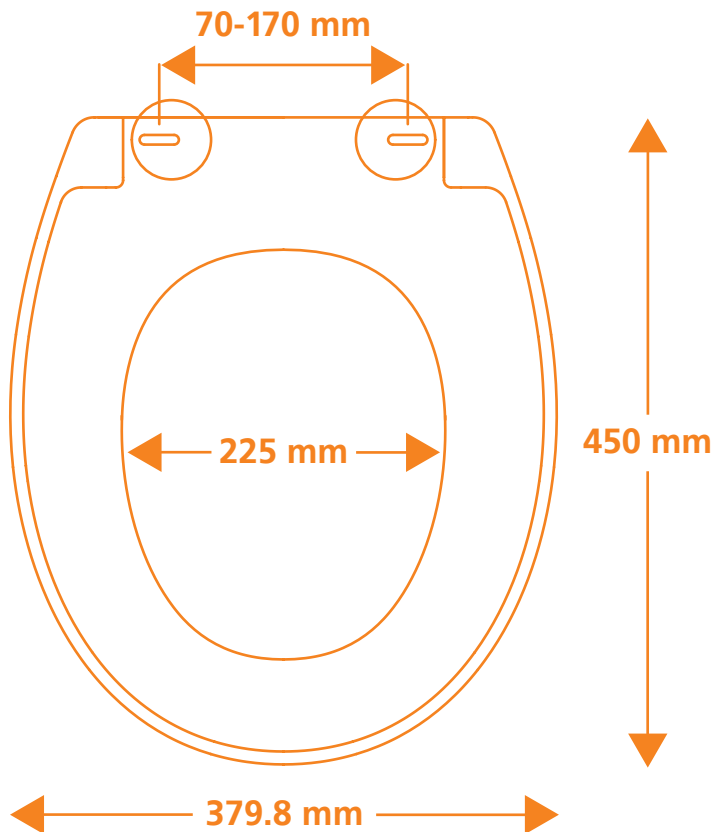

BERMUDA BLAU

Duroplast-Material

**Reinigungsfreundlich
abnehmbar**

Befestigung von oben

**Passend für alle
handelsüblichen WC's**