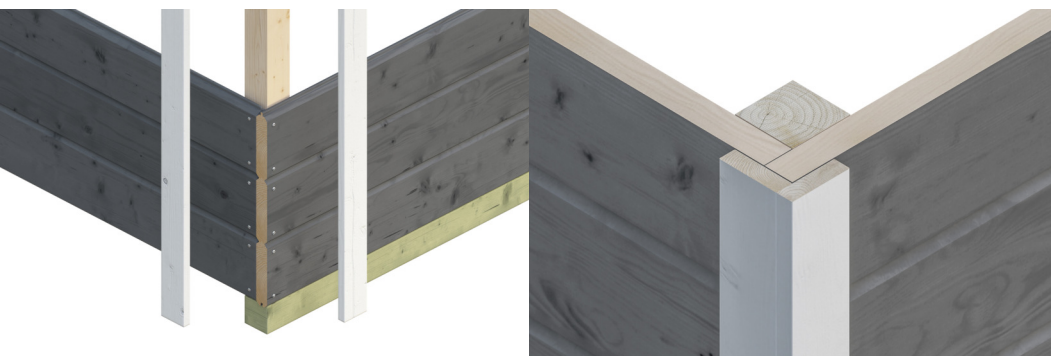

GARTENHAUS TEXEL, 28MM

Geschlossener Raum 250 x 250 cm

GARTENHAUS TEXEL, 28MM
550 x 250 cm

Gestaltungsbeispiel

- Überdachte Fläche 300 x 250 cm
- Hochwertiges nordisches Fichtenholz
- 28 mm Wandstärke
- Steck-Schraub-Eckverbindung

Gartenhaus

GARTENHAUS TEXEL 550 X 250 CM, SCHIEFERGRAU

Datenblatt / Baubeschreibung

Material	Nordische Fichte
Farbe	Schiefergrau
Farbbehandlung	Die Blockbohlen und Eckblenden sowie die Türen und Fenster sind von außen, die Dachblenden beidseitig farbbehandelt. Die Innenseiten der Blockbohlen sowie Schnittkanten, Fußboden, Dachschalung und Pfetten sind produktionsbedingt unbehandelt.
Größe	550 x 250 cm
Aufstellbreite (Sockelmaß)	550 cm
Aufstelltiefe (Sockelmaß)	250 cm
Außenbreite inkl. Dachüberstand	590 cm
Außentiefe inkl. Dachüberstand	310 cm
Firsthöhe	249.5 cm
Seitenwandhöhe	189.5 cm
Gesamthöhe vorne	249.5 cm
Wandart	Blockbohlen
Wandstärke	28 mm
Eckverbindung	Trend, stumpf gestoßen
Windverband	Eckpfosten mit Verschraubung
Anzahl Räume	1