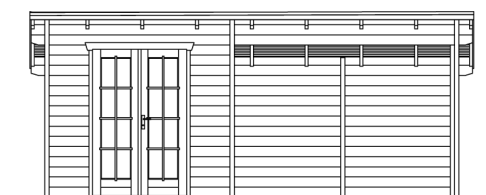

Dachform	Pulldach
Dachaufbau	19 mm Profilschalung mit Nut und Feder
Material Dacheindeckung	Eine Lage Dachpappe zur Ersteindeckung
Farbe Dach	Schwarz
Dachstärke	19 mm
Dachfläche	18.82 m²
Dachblende	Holz-Blende mit Aluminium-Abschlusskante
Dachneigung	nach hinten
Gefälle	11 °
Dachüberstand vorne	40 cm
Dachüberstand hinten	20 cm
Dachüberstand links	20 cm
Dachüberstand rechts	20 cm
Dachbahnbedarf á 5m ²	5 Rolle(n)
Fußboden	Holzdielen, unbehandelt (nur im Abstellraum)
Fußbodenstärke	19 mm
Grundlager	Kantholz, imprägniert
Maße Grundlager	28 x 70 mm
Grundfläche	13.75 m²
Umbauter Raum	29.43 m³
Schneelast (sk)	1.05 kN/m²
Windstaudruck q	0.65 kN/m²
Türen	1x Doppeltür, vollverglast, 123,4 x 193 cm, Profilzylinderschloss mit 3 Schlüsseln
Verglasung Tür 1	Echtglas
Anzahl Packstücke	1
Verpackungsmaß	Breite: 595 cm, Höhe: 40 cm, Tiefe: 120 cm, 863 kg
Verpackungsgewicht gesamt	863 kg
nicht im Lieferumfang enthalten	Beton, Verankerung Grundlager mit Untergrund (Fundament)
Garantie	5 Jahre gemäß unseren Garantiebedingungen
Lieferhinweis	Für die Anlieferung muss die Zufahrt für 40 t-LKW möglich sein! Die Anlieferung erfolgt frei Bordsteinkante (Festland Deutschland).

Artikelnummer

603251-13

EAN-Nummer

4018211035779

GARTENHAUS TEXEL, 28MM
550 x 250 cm

Grundriss

Schnitt

GARTENHAUS TEXEL, 28MM

550 x 250 cm
Schnitte und Ansichten Maßstab 1:100

Ansicht Vorne

Ansicht Hinten

GARTENHAUS TEXEL, 28MM
550 x 250 cm
Schnitte und Ansichten Maßstab 1:100

Ansicht Rechts

Ansicht Links

GARTENHAUS TEXEL, 28MM
550 x 250 cm
Schnitte und Ansichten Maßstab 1:100