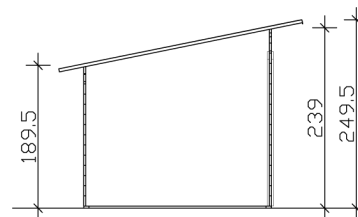

Gartenhaus

GARTENHAUS TEXEL 550 X 250 CM, SCHIEFERGRAU

Datenblatt / Baubeschreibung

Material	Nordische Fichte
Farbe	Schiefergrau
Farbbehandlung	Die Blockbohlen und Eckblenden sowie die Türen und Fenster sind von außen, die Dachblenden beidseitig farbbehandelt. Die Innenseiten der Blockbohlen sowie Schnittkanten, Fußboden, Dachschalung und Pfetten sind produktionsbedingt unbehandelt.
Größe	550 x 250 cm
Aufstellbreite (Sockelmaß)	550 cm
Aufstelltiefe (Sockelmaß)	250 cm
Außenbreite inkl. Dachüberstand	590 cm
Außentiefe inkl. Dachüberstand	310 cm
Firsthöhe	249.5 cm
Seitenwandhöhe	189.5 cm
Gesamthöhe vorne	249.5 cm
Wandart	Blockbohlen
Wandstärke	28 mm
Eckverbindung	Trend, stumpf gestoßen
Windverband	Eckpfosten mit Verschraubung
Anzahl Räume	1

Artikelnummer

603251-13

EAN-Nummer

4018211035779

GARTENHAUS TEXEL, 28MM
550 x 250 cm

Grundriss

Schnitt

GARTENHAUS TEXEL, 28MM

550 x 250 cm
Schnitte und Ansichten Maßstab 1:100

Ansicht Vorne

Ansicht Hinten

GARTENHAUS TEXEL, 28MM
550 x 250 cm
Schnitte und Ansichten Maßstab 1:100

Ansicht Rechts

Ansicht Links

GARTENHAUS TEXEL, 28MM
550 x 250 cm
Schnitte und Ansichten Maßstab 1:100