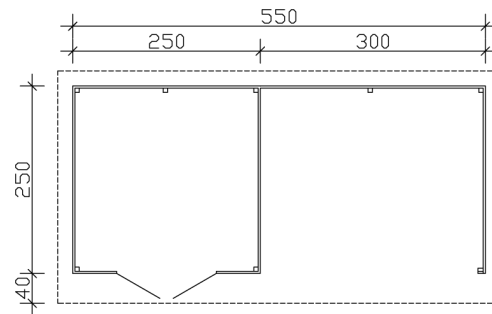

Dachform	Pulldach
Dachaufbau	19 mm Profilschalung mit Nut und Feder
Material Dacheindeckung	Eine Lage Dachpappe zur Ersteindeckung
Farbe Dach	Schwarz
Dachstärke	19 mm
Dachfläche	18.82 m²
Dachblende	Holz-Blende mit Aluminium-Abschlusskante
Dachneigung	nach hinten
Gefälle	11 °
Dachüberstand vorne	40 cm
Dachüberstand hinten	20 cm
Dachüberstand links	20 cm
Dachüberstand rechts	20 cm
Dachbahnbedarf á 5m ²	5 Rolle(n)
Fußboden	Holzdielen, unbehandelt (nur im Abstellraum)
Fußbodenstärke	19 mm
Grundlager	Kantholz, imprägniert
Maße Grundlager	28 x 70 mm
Grundfläche	13.75 m²
Umbauter Raum	29.43 m³
Schneelast (sk)	1.05 kN/m²
Windstaudruck q	0.65 kN/m²
Türen	1x Doppeltür, vollverglast, 123,4 x 193 cm, Profilzylinderschloss mit 3 Schlüsseln
Verglasung Tür 1	Echtglas
Anzahl Packstücke	1
Verpackungsmaß	Breite: 595 cm, Höhe: 40 cm, Tiefe: 120 cm, 863 kg
Verpackungsgewicht gesamt	863 kg
nicht im Lieferumfang enthalten	Beton, Verankerung Grundlager mit Untergrund (Fundament)
Garantie	5 Jahre gemäß unseren Garantiebedingungen
Lieferhinweis	Für die Anlieferung muss die Zufahrt für 40 t-LKW möglich sein! Die Anlieferung erfolgt frei Bordsteinkante (Festland Deutschland).

Artikelnummer

603251-13

EAN-Nummer

4018211035779

GARTENHAUS TEXEL, 28MM
550 x 250 cm

Grundriss

Schnitt

GARTENHAUS TEXEL, 28MM

550 x 250 cm
Schnitte und Ansichten Maßstab 1:100

Ansicht Vorne

Ansicht Hinten

GARTENHAUS TEXEL, 28MM
550 x 250 cm
Schnitte und Ansichten Maßstab 1:100

Ansicht Rechts

Ansicht Links

GARTENHAUS TEXEL, 28MM
550 x 250 cm
Schnitte und Ansichten Maßstab 1:100