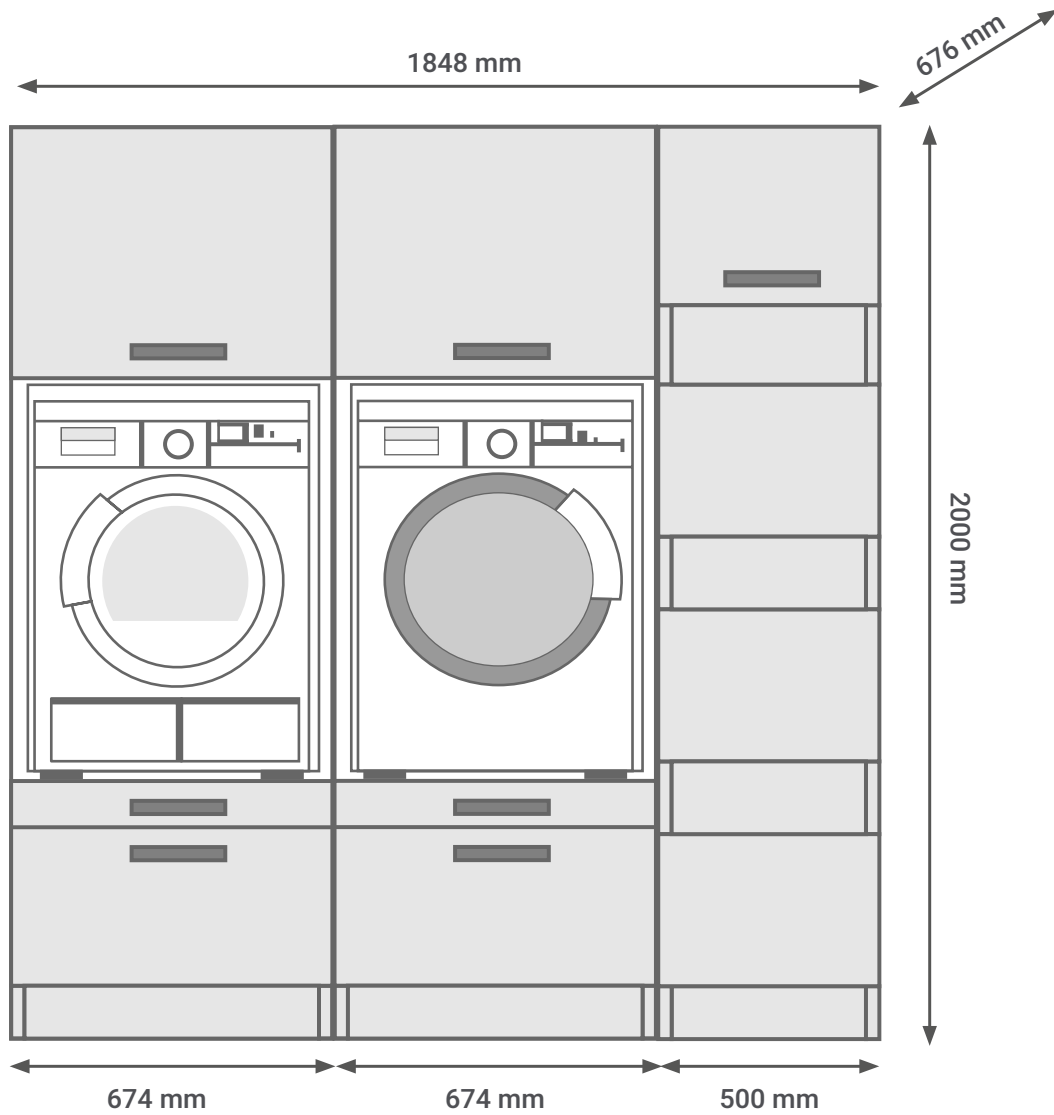

Clara Hauswirtschaftsraum SET 12

Korpus & Fronten Weiß Matt

- + Maße gesamt (H x B x T) 200 x 184,8 x 67,6 cm
- + Wechselseitig aufbaubar
- + Waschmaschinenschränke mit Schubladen unten
- + Alle Auszüge mit Einzugsdämpfung
- + Alle Scharniere der Türen mit Soft-Close Funktion
- + INTERTEK zertifizierte Waschmaschinenschränke: geprüfte, stabile Bauart
- + Schrankelemente einzeln erhältlich

AUSSTATTUNG

2 Waschmaschinenschränke	67,4 cm
1 Wäscheschrank mit 4 Türen	50 cm

BESONDERE MERKMALE

- + Tiefe 67,6 cm
- + Rellingriffe aus Metall in gebürsteter Edelstahloptik
- + Alle Schränke mit höhenverstellbaren Füßen
- + Alle Fronten mit Kantenschutz aus Kunststoff
- + Alle Auszüge mit Einzugsdämpfung
- + Alle Scharniere der Türen mit Soft-Close Funktion
- + INTERTEK zertifizierte Waschmaschinenschränke: geprüfte, stabile Bauart

NISCHENMAß

- + Höhe x Breite x Tiefe: 90 x 64,2 x 64,2 cm
- + Belastbarkeit: Max 120 kg.

Korpus

Front

ARTIKELNUMMER	AUSFÜHRUNG	EAN
HWRSET12	2 Waschmaschinenschränke mit Wäscheschrank	4262376918716

SCHRANKELEMENTE EINZELN ERHÄLTLICH