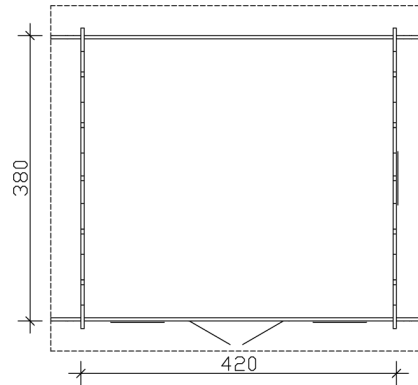

Gartenhaus

FREIZEITHAUS LUGANO 2, 420 X 380 CM MIT 2. SCHALUNG, NATUR

Datenblatt / Baubeschreibung

Material	Nordische Fichte
Farbe	Natur
Farbbehandlung	Unbehandelt
Größe	420 x 380 cm
Aufstellbreite (Sockelmaß)	420 cm
Aufstelltiefe (Sockelmaß)	380 cm
Außenbreite inkl. Dachüberstand	500 cm
Außentiefe inkl. Dachüberstand	460 cm
Firsthöhe	311 cm
Seitenwandhöhe	235 cm
Wandart	Blockbohlen
Wandstärke	45 mm
Eckverbindung	Chalet, asymmetrisch gefräst
Windverband	Zuganker mit Gewindestange
Anzahl Räume	1
Dachform	Satteldach

Artikelnummer **610877**

EAN-Nummer **4018211610877**

FREIZEITHAUS LUGANO 2, 45PLUS

420 x 380 cm

Grundriss

Schnitt

FREIZEITHAUS LUGANO 2, 45PLUS
420 x 380 cm
Schnitte und Ansichten Maßstab 1:100

Ansicht Vorne

Ansicht Hinten

FREIZEITHAUS LUGANO 2, 45PLUS
420 x 380 cm
Schnitte und Ansichten Maßstab 1:100

Ansicht Rechts

Ansicht Links

FREIZEITHAUS LUGANO 2, 45PLUS
420 x 380 cm
Schnitte und Ansichten Maßstab 1:100