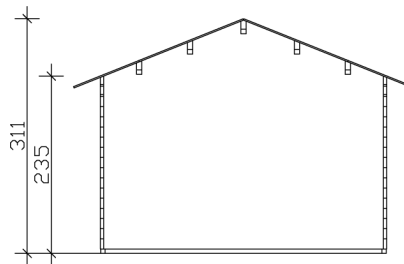

Gartenhaus

FREIZEITHAUS LUGANO 2, 420 X 380 CM MIT 2. SCHALUNG, NATUR

Datenblatt / Baubeschreibung

Material	Nordische Fichte
Farbe	Natur
Farbbehandlung	Unbehandelt
Größe	420 x 380 cm
Aufstellbreite (Sockelmaß)	420 cm
Aufstelltiefe (Sockelmaß)	380 cm
Außenbreite inkl. Dachüberstand	500 cm
Außentiefe inkl. Dachüberstand	460 cm
Firsthöhe	311 cm
Seitenwandhöhe	235 cm
Wandart	Blockbohlen
Wandstärke	45 mm
Eckverbindung	Chalet, asymmetrisch gefräst
Windverband	Zuganker mit Gewindestange
Anzahl Räume	1
Dachform	Satteldach

Artikelnummer **610877**

EAN-Nummer **4018211610877**

FREIZEITHAUS LUGANO 2, 45PLUS

420 x 380 cm

Grundriss

Schnitt

FREIZEITHAUS LUGANO 2, 45PLUS
420 x 380 cm
Schnitte und Ansichten Maßstab 1:100

Ansicht Vorne

Ansicht Hinten

FREIZEITHAUS LUGANO 2, 45PLUS
420 x 380 cm
Schnitte und Ansichten Maßstab 1:100

Ansicht Rechts

Ansicht Links

FREIZEITHAUS LUGANO 2, 45PLUS
420 x 380 cm
Schnitte und Ansichten Maßstab 1:100