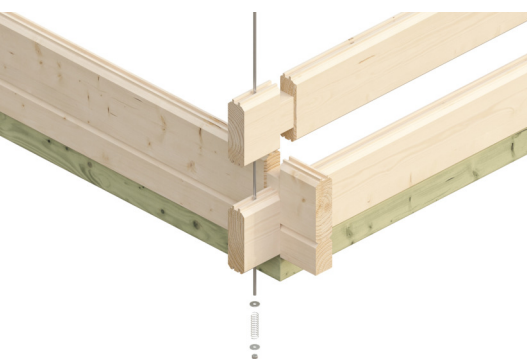

FREIZEITHAUS LUGANO 2, 45PLUS

Hochwertiges nordisches Fichtenholz

FREIZEITHAUS LUGANO 2, 45PLUS
420 x 380 cm

Gestaltungsbeispiel

- 45 mm Wandstärke
- 19 mm Fußboden
- Chalet-Eckfräsungen
- Dach dämmbar (für Dachschindeln)

Gartenhaus

FREIZEITHAUS LUGANO 2, 420 X 380 CM MIT 2. SCHALUNG, NATUR

Datenblatt / Baubeschreibung

Material	Nordische Fichte
Farbe	Natur
Farbbehandlung	Unbehandelt
Größe	420 x 380 cm
Aufstellbreite (Sockelmaß)	420 cm
Aufstelltiefe (Sockelmaß)	380 cm
Außenbreite inkl. Dachüberstand	500 cm
Außentiefe inkl. Dachüberstand	460 cm
Firsthöhe	311 cm
Seitenwandhöhe	235 cm
Wandart	Blockbohlen
Wandstärke	45 mm
Eckverbindung	Chalet, asymmetrisch gefräst
Windverband	Zuganker mit Gewindestange
Anzahl Räume	1
Dachform	Satteldach

Dachaufbau	19 mm Dachschalung mit Konterlattung und 2. Dachschalung
Material Dacheindeckung	Eine Lage Dachpappe zur Ersteindeckung
Farbe Dach	Schwarz
Dachstärke	19 mm
Dachfläche	24.5 m²
Dachblende	Holz-Blende mit Aluminium-Abschlusskante
Dachneigung	zur Seite
Gefälle	22 °
Dachüberstand vorne	40 cm
Dachüberstand hinten	40 cm
Dachüberstand links	40 cm
Dachüberstand rechts	40 cm
Schindelbedarf á 2m ²	14 Paket(e)
Fußboden	Holzdielen, unbehandelt
Fußbodenstärke	19 mm
Grundlager	Kantholz, imprägniert
Maße Grundlager	60 x 60 mm
Grundfläche	15.96 m²
Umbauter Raum	43.57 m³
Schneelast (sk)	1.25 kN/m²
Windstaudruck q	0.95 kN/m²
Türen	1x Doppeltür, vollverglast, 112 x 181,5 cm, Profilzylinderschloss mit 3 Schlüsseln
Verglasung Tür 1	Isolierverglasung
Fenster	3x Einzelfenster 52 x 118 cm, Dreh-Kipp-Funktion, Isolierverglasung
Anzahl Packstücke	1
Verpackungsmaß	Breite: 510 cm, Höhe: 100 cm, Tiefe: 120 cm, 2000 kg
Verpackungsgewicht gesamt	2000 kg
nicht im Lieferumfang enthalten	Dämmung, Beton, Verankerung Grundlager mit Untergrund (Fundament)
Garantie	5 Jahre gemäß unseren Garantiebedingungen
Lieferhinweis	Für die Anlieferung muss die Zufahrt für 40 t-LKW möglich sein! Die Anlieferung erfolgt frei Bordsteinkante (Festland Deutschland).