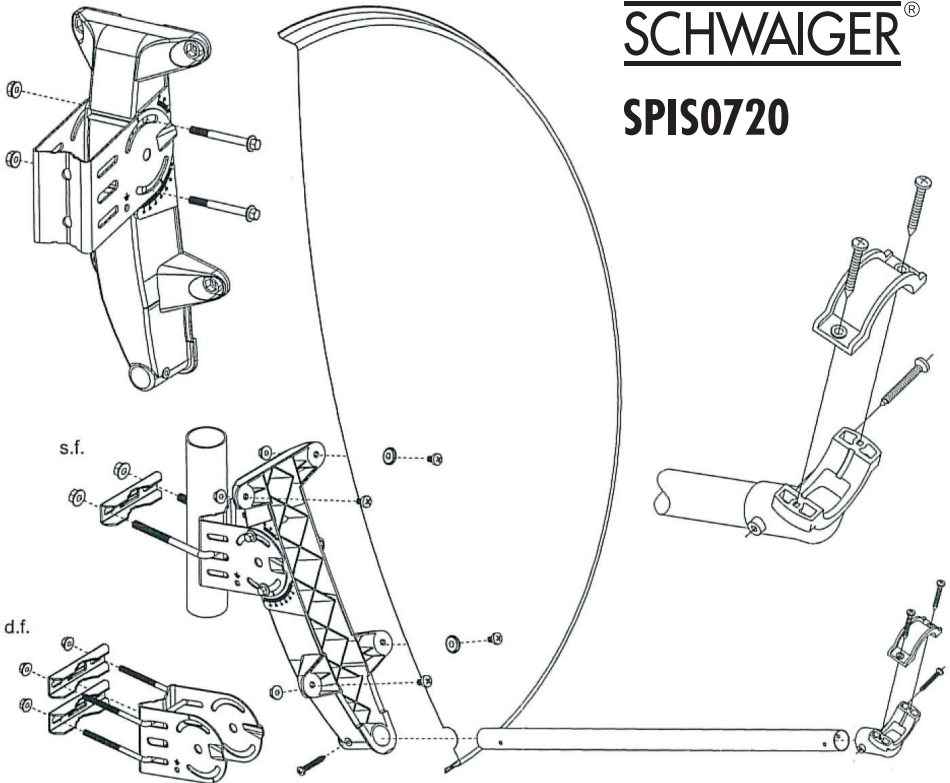

SCHWAIGER®

SPIS0720

BESTIMUNGSGEMÄSSER GEBRAUCH

Das Produkt ist ausschließlich für den Privatgebrauch bestimmt und nicht für den gewerblichen Bereich geeignet. Verwenden Sie das Produkt nur wie in dieser Bedienungsanleitung beschrieben. Jede andere Verwendung gilt als nicht bestimmungsgemäß und kann zu Sachschäden führen.