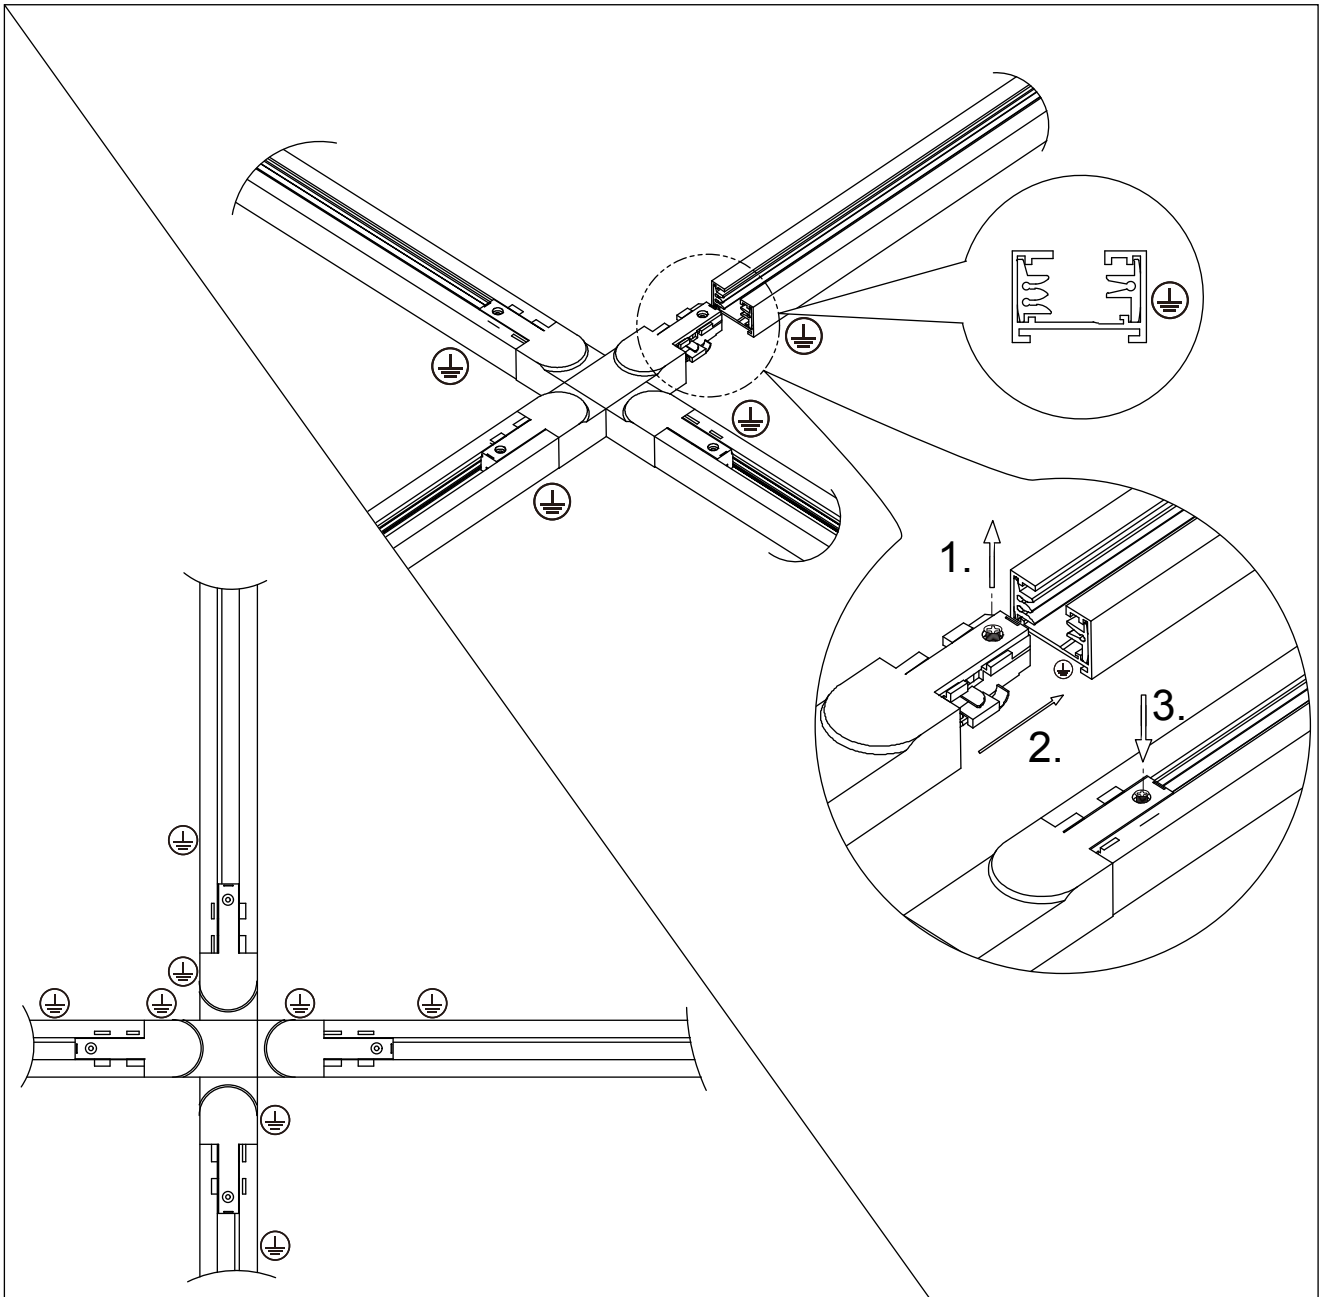

(SR) UPOZORENJE!

Prije početka montađe, pažljivo pročitatje sigurnosne upute!

230V~50Hz, max. 2x 600W

trio-lighting.com

702431