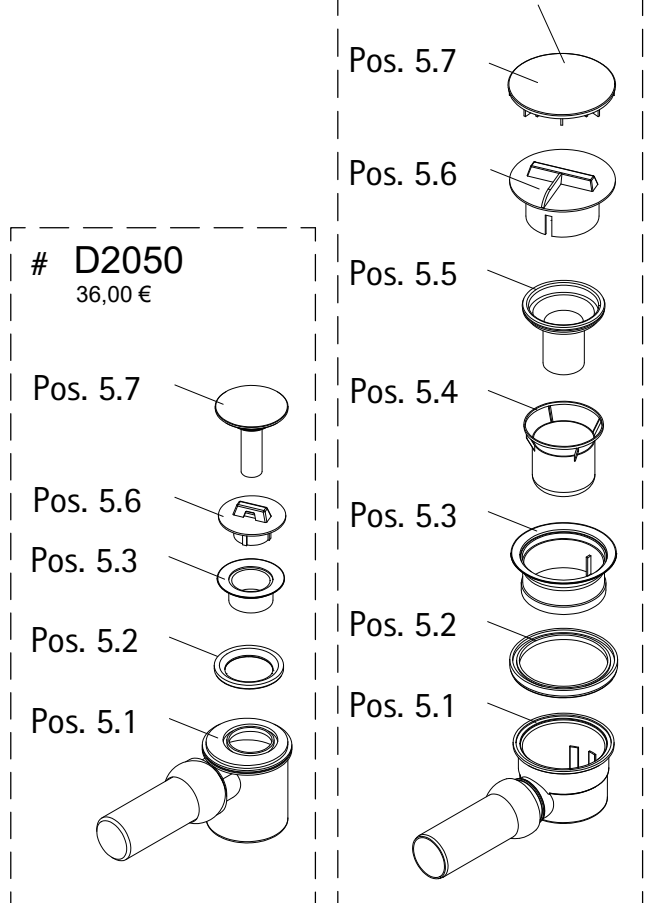

- 960 x 820 mm
- 1100 x 900 mm

12x 6x

super flach 1x D2056-9
je 47,00 €

1200 x 1200 mm
900 x 1400 mm

12x
super flach
1x D2056-9
je 47,00 €

6x

900 x 1400 mm
750 x 1600 mm
800 x 1600 mm
900 x 1600 mm
750 x 1700 mm
800 x 1700 mm
800 x 1800 mm

20x
super flach
1x D2056-9
je 47,00 €

10x

1x D2057
2x D2057 (ab 1400 mm)
je 33,00 €

Pos. 3

599994 Aquaproof-Dichtset
84,00 €

Pos. 4

Optional lieferbar, optionally available,
disponible en option, optioneel leverbaar

D2055
62,00 €

D2055-1
44,00 €

800 x 800 mm
 800 x 900 mm
 750 x 900 mm
 900 x 900 mm
 800 x 1000 mm
 900 x 1000 mm
 1000 x 1000 mm
 800 x 1200 mm
 900 x 1200 mm

800 x 800 mm
 800 x 900 mm
 750 x 900 mm
 900 x 900 mm
 800 x 1000 mm
 900 x 1000 mm
 1000 x 1000 mm
 900 x 1200 mm

960 x 820 mm
1100 x 900 mm

1200 x 1200 mm
900 x 1400 mm

900 x 1400 mm
750 x 1600 mm
800 x 1600 mm
900 x 1600 mm
750 x 1700 mm
800 x 1700 mm
800 x 1800 mm

1

2

3

4

Optional lieferbar, optionally available, disponible en option, optioneel leverbaar