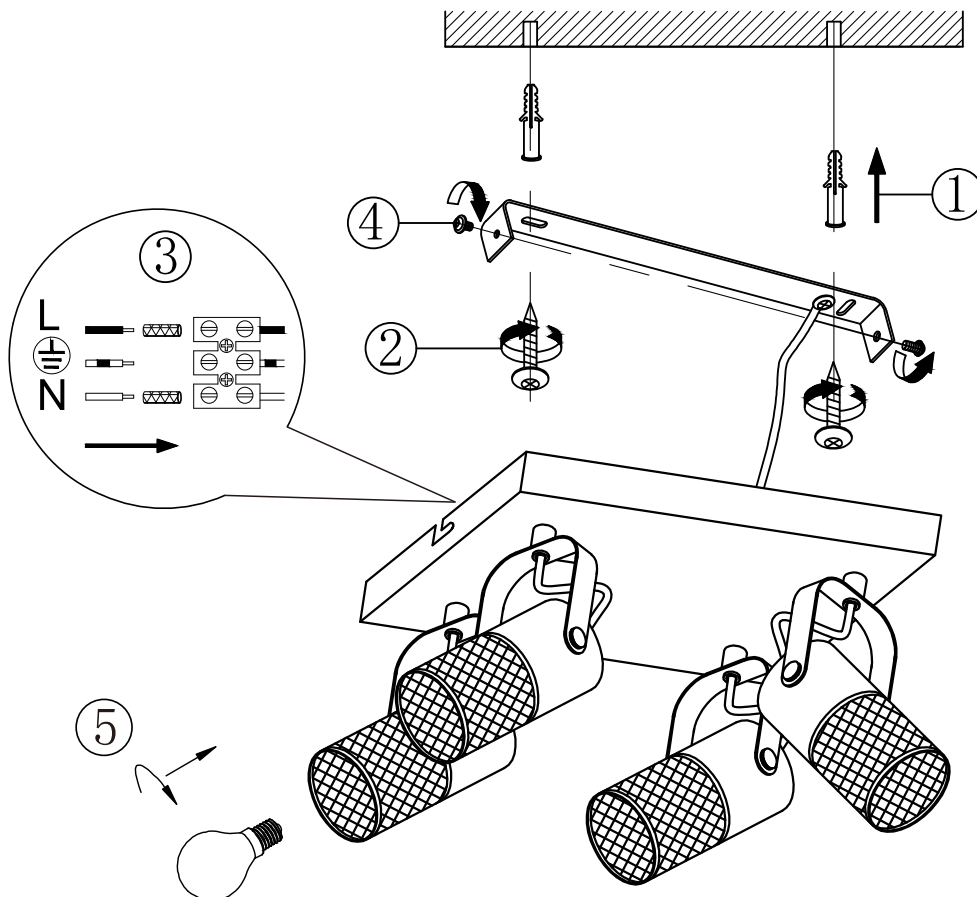

(SR) UPOZORENJE!

Prije početka montaže, pažljivo pročitajte sigurnosne upute!

230V ~ 50Hz, 4x E14 / max. 40W

[trio-lighting.com/
804300432](http://trio-lighting.com/804300432)