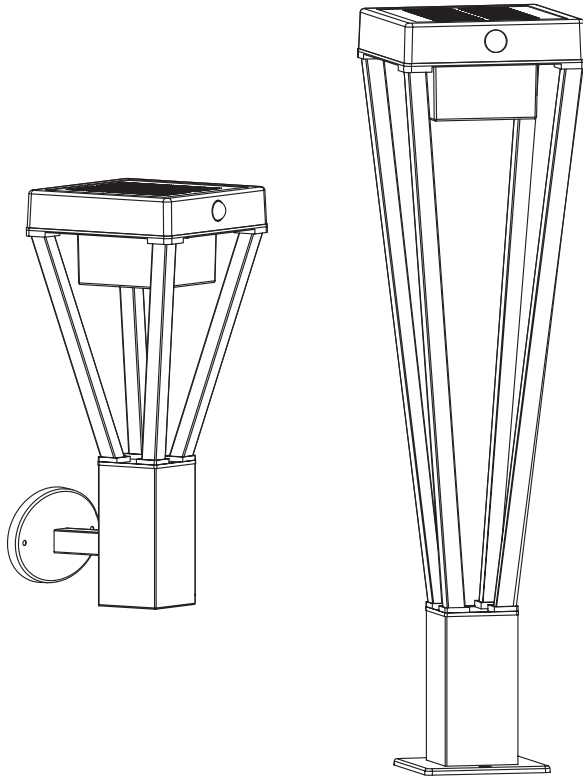

---

**ENDURA® STYLE**

---

	EAN	W	lm Mode A	lm Mode B	lm Mode C	K	⊖ (°C)	V~	IP
ENDURA STYLE SOL BOUQUET WALLSEN ST	4058075564503	6	200	steady 75 + PIR 300	550	3000	-20...+40	3.7	IP44
ENDURA STYLE SOL BOUQUET 50CMSEN ST	4058075564527	6	200	steady 75 + PIR 300	550	3000	-20...+40	3.7	IP44
ENDURA STYLE SOL BOUQUET WALLSEN BK	4058075564541	6	200	steady 75 + PIR 300	550	3000	-20...+40	3.7	IP44
ENDURA STYLE SOL BOUQUET 50CMSEN BK	4058075564565	6	200	steady 75 + PIR 300	550	3000	-20...+40	3.7	IP44