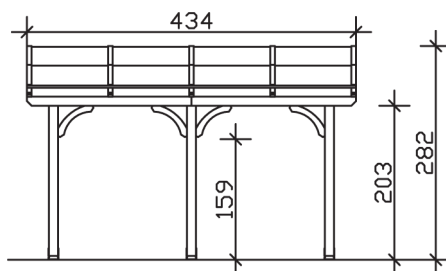

▶ Massive Konstruktion aus hochwertigem Leimholz (BSH-Fichte)

434 X 239 cm

Venezia

- ▶ Stilvoll geschwungene Sparren
- ▶ Dacheindeckung Polycarbonat-Doppelstegplatte in klar
- ▶ Pfosten 12 x 12 cm
- ▶ Inklusive Aufschraubstützen

► Datenblatt / Baubeschreibung		Venezia 434 x 239cm
Material	Leimholz, Fichte	
Farbbehandlung	Lasiert in Weiß	
Pfostenstärke	12 x 12 cm	
Breite	434 cm	
Tiefe	239 cm	
Grundfläche	10,37 m ²	
Umbauter Raum	26,5 m ³	
Schneelast	2 kN/m ²	
Dachfläche	10,37 m ²	
Material Dacheindeckung	Polycarbonat-Doppelstegplatten 10 mm - klar	
Dachstärke	10 mm	
Montageart	Wandanbau	
Gesamthöhe hinten	282 cm	
Gesamthöhe vorne	229 cm	
Durchgangshöhe vorne	203 cm	
Pfostenabstand Breite	170 cm	
Pfostenabstand Tiefe	205 cm	

Oberfläche Holz	14,72 m ²
Im Lieferumfang enthalten	Aufschraubstützen, Montagematerial, Aufbauanleitung
Nicht im Lieferumfang enthalten	Dübel für die Wandmontage und Wandanschlussprofil
Verpackung	Paket 1: B 120 cm x L 266 cm x H 45 cm Gewicht 240,000 kg
Artikelnummer	207800-11-25
EAN-Nummer	4018211000265
Lieferhinweis	Für die Anlieferung muss die Zufahrt für 40 t-LKW möglich sein! Die Anlieferung erfolgt frei Bordsteinkante (Festland Deutschland).
Garantie	5 Jahre gemäß unseren Garantiebedingungen

Venezia 434 X 239cm

Ansicht vorne

Ansicht Seite

Grundriss

Venezia 434 X 239cm

Schnitte und Ansichten Maßstab 1:100