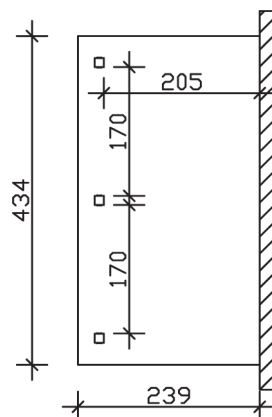

▶ Massive Konstruktion aus hochwertigem Leimholz (BSH-Fichte)

434 X 239 cm

Venezia

- ▶ Stilvoll geschwungene Sparren
- ▶ Dacheindeckung Polycarbonat-Doppelstegplatte in klar
- ▶ Pfosten 12 x 12 cm
- ▶ Inklusive Aufschraubstützen

► Datenblatt / Baubeschreibung		Venezia 434 x 239cm
Material	Leimholz, Fichte	
Farbbehandlung	Lasiert in Weiß	
Pfostenstärke	12 x 12 cm	
Breite	434 cm	
Tiefe	239 cm	
Grundfläche	10,37 m ²	
Umbauter Raum	26,5 m ³	
Schneelast	2 kN/m ²	
Dachfläche	10,37 m ²	
Material Dacheindeckung	Polycarbonat-Doppelstegplatten 10 mm - klar	
Dachstärke	10 mm	
Montageart	Wandanbau	
Gesamthöhe hinten	282 cm	
Gesamthöhe vorne	229 cm	
Durchgangshöhe vorne	203 cm	
Pfostenabstand Breite	170 cm	
Pfostenabstand Tiefe	205 cm	

Oberfläche Holz	14,72 m ²
Im Lieferumfang enthalten	Aufschraubstützen, Montagematerial, Aufbauanleitung
Nicht im Lieferumfang enthalten	Dübel für die Wandmontage und Wandanschlussprofil
Verpackung	Paket 1: B 120 cm x L 266 cm x H 45 cm Gewicht 240,000 kg
Artikelnummer	207800-11-25
EAN-Nummer	4018211000265
Lieferhinweis	Für die Anlieferung muss die Zufahrt für 40 t-LKW möglich sein! Die Anlieferung erfolgt frei Bordsteinkante (Festland Deutschland).
Garantie	5 Jahre gemäß unseren Garantiebedingungen

Venezia 434 X 239cm

Ansicht vorne

Ansicht Seite

Grundriss

Venezia 434 X 239cm

Schnitte und Ansichten Maßstab 1:100