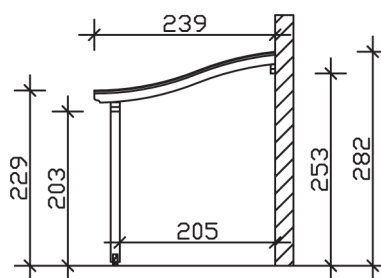

▶ Massive Konstruktion aus hochwertigem Leimholz (BSH-Fichte)

434 X 239 cm

Venezia

- ▶ Stilvoll geschwungene Sparren
- ▶ Dacheindeckung Polycarbonat-Doppelstegplatte in klar
- ▶ Pfosten 12 x 12 cm
- ▶ Inklusive Aufschraubstützen

► Datenblatt / Baubeschreibung		Venezia 434 x 239cm
Material	Leimholz, Fichte	
Farbbehandlung	Lasiert in Weiß	
Pfostenstärke	12 x 12 cm	
Breite	434 cm	
Tiefe	239 cm	
Grundfläche	10,37 m ²	
Umbauter Raum	26,5 m ³	
Schneelast	2 kN/m ²	
Dachfläche	10,37 m ²	
Material Dacheindeckung	Polycarbonat-Doppelstegplatten 10 mm - klar	
Dachstärke	10 mm	
Montageart	Wandanbau	
Gesamthöhe hinten	282 cm	
Gesamthöhe vorne	229 cm	
Durchgangshöhe vorne	203 cm	
Pfostenabstand Breite	170 cm	
Pfostenabstand Tiefe	205 cm	

Oberfläche Holz	14,72 m ²
Im Lieferumfang enthalten	Aufschraubstützen, Montagematerial, Aufbauanleitung
Nicht im Lieferumfang enthalten	Dübel für die Wandmontage und Wandanschlussprofil
Verpackung	Paket 1: B 120 cm x L 266 cm x H 45 cm Gewicht 240,000 kg
Artikelnummer	207800-11-25
EAN-Nummer	4018211000265
Lieferhinweis	Für die Anlieferung muss die Zufahrt für 40 t-LKW möglich sein! Die Anlieferung erfolgt frei Bordsteinkante (Festland Deutschland).
Garantie	5 Jahre gemäß unseren Garantiebedingungen

Venezia 434 X 239cm

Ansicht vorne

Ansicht Seite

Grundriss

Venezia 434 X 239cm

Schnitte und Ansichten Maßstab 1:100