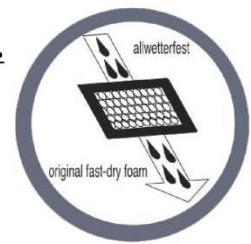

Vielen Dank, dass Sie sich für eines unserer Produkte entschieden haben.

Die All-Wetter Kissen aus Olefin Stoff kombiniert mit einer hochwertigen fast dry foam Schaumstofffüllung sind eine pflegeleichte Alternative für den Outdoor-Liebhaber!

Durch große und offene Poren ist die Schaumstofffüllung wasserdurchlässig und trocknet durch die maximale Luftzirkulation in kurzer Zeit.

Zur Erhaltung der Langlebigkeit Ihrer Gartenmöbelgruppe empfehlen wir Ihnen diese mit einer Schutzhülle abzudecken. Bei längerem Nichtbenutzen und in den Herbst und Wintermonaten sollten Sie Ihre Gartenmöbel und die Auflagen trocken lagern.