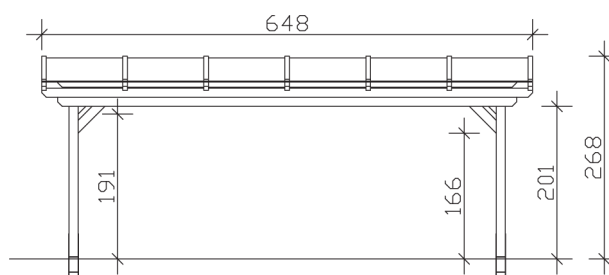

▶ Massive Konstruktion aus hochwertigem Leimholz (BSH-Fichte)

648 X 250 cm

Sanremo

- ▶ Freistehend
- ▶ Dacheindeckung Polycarbonat-Doppelstegplatte in klar
- ▶ Pfosten 12 x 12 cm
- ▶ Inklusive H-Pfostenanker

► Datenblatt / Baubeschreibung		Sanremo 648 x 250cm
Material	Leimholz, Fichte	
Farbbehandlung	Lasiert in Eiche hell	
Pfostenstärke	12 x 12 cm	
Breite	648 cm	
Tiefe	250 cm	
Grundfläche	16,2 m ²	
Umbauter Raum	40,91 m ³	
Schneelast	2 kN/m ²	
Dachfläche	16,2 m ²	
Dachneigung	7 °	
Material Dacheindeckung	Polycarbonat-Doppelstegplatten 16 mm - klar	
Dachstärke	16 mm	
Montageart	Freistehend	
Gesamthöhe hinten	268 cm	
Gesamthöhe vorne	237 cm	
Durchgangshöhe vorne	201 cm	
Pfostenabstand Breite	524-552 cm	
Pfostenabstand Tiefe	193 cm	

Oberfläche Holz	30,44 m ²
Im Lieferumfang enthalten	H-Pfostenanker zum Einbetonieren, Montagematerial, Aufbauanleitung
Verpackung	Paket 1: B 120 cm x L 650 cm x H 55 cm Gewicht 480,000 kg
Artikelnummer	201891-01-20
EAN-Nummer	4018211003068
Lieferhinweis	Für die Anlieferung muss die Zufahrt für 40 t-LKW möglich sein! Die Anlieferung erfolgt frei Bordsteinkante (Festland Deutschland).
Garantie	5 Jahre gemäß unseren Garantiebedingungen

Sanremo 648 X 250cm

Ansicht vorne

Ansicht Seite

Grundriss

Sanremo 648 X 250cm

Schnitte und Ansichten Maßstab 1:100