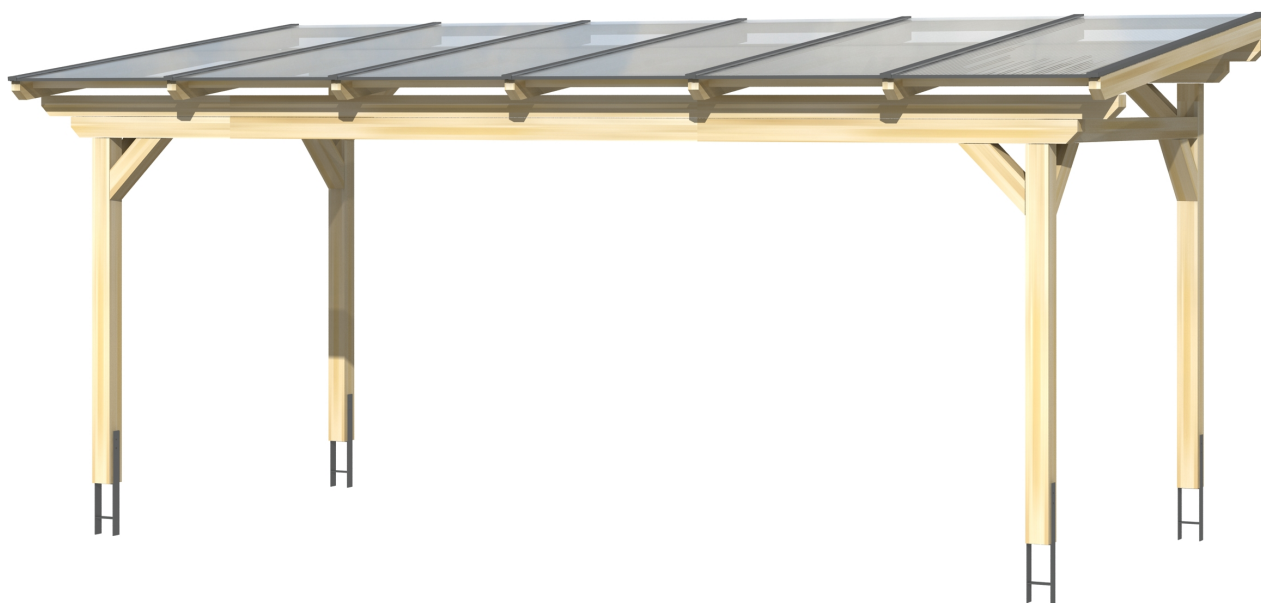

▶ Massive Konstruktion aus hochwertigem Leimholz (BSH-Fichte)

648 X 250 cm

Sanremo

- ▶ Freistehend
- ▶ Dacheindeckung Polycarbonat-Doppelstegplatte in klar
- ▶ Pfosten 12 x 12 cm
- ▶ Inklusive H-Pfostenanker

► Datenblatt / Baubeschreibung		Sanremo 648 x 250cm
Material	Leimholz, Fichte	
Farbbehandlung	Lasiert in Eiche hell	
Pfostenstärke	12 x 12 cm	
Breite	648 cm	
Tiefe	250 cm	
Grundfläche	16,2 m ²	
Umbauter Raum	40,91 m ³	
Schneelast	2 kN/m ²	
Dachfläche	16,2 m ²	
Dachneigung	7 °	
Material Dacheindeckung	Polycarbonat-Doppelstegplatten 16 mm - klar	
Dachstärke	16 mm	
Montageart	Freistehend	
Gesamthöhe hinten	268 cm	
Gesamthöhe vorne	237 cm	
Durchgangshöhe vorne	201 cm	
Pfostenabstand Breite	524-552 cm	
Pfostenabstand Tiefe	193 cm	

Oberfläche Holz	30,44 m ²
Im Lieferumfang enthalten	H-Pfostenanker zum Einbetonieren, Montagematerial, Aufbauanleitung
Verpackung	Paket 1: B 120 cm x L 650 cm x H 55 cm Gewicht 480,000 kg
Artikelnummer	201891-01-20
EAN-Nummer	4018211003068
Lieferhinweis	Für die Anlieferung muss die Zufahrt für 40 t-LKW möglich sein! Die Anlieferung erfolgt frei Bordsteinkante (Festland Deutschland).
Garantie	5 Jahre gemäß unseren Garantiebedingungen

Sanremo 648 X 250cm

Ansicht vorne

Ansicht Seite

Grundriss

Sanremo 648 X 250cm

Schnitte und Ansichten Maßstab 1:100