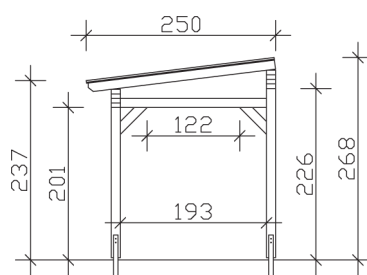

▶ Massive Konstruktion aus hochwertigem Leimholz (BSH-Fichte)

648 X 250 cm

Sanremo

- ▶ Freistehend
- ▶ Dacheindeckung Polycarbonat-Doppelstegplatte in klar
- ▶ Pfosten 12 x 12 cm
- ▶ Inklusive H-Pfostenanker

► Datenblatt / Baubeschreibung		Sanremo 648 x 250cm
Material	Leimholz, Fichte	
Farbbehandlung	Lasiert in Eiche hell	
Pfostenstärke	12 x 12 cm	
Breite	648 cm	
Tiefe	250 cm	
Grundfläche	16,2 m ²	
Umbauter Raum	40,91 m ³	
Schneelast	2 kN/m ²	
Dachfläche	16,2 m ²	
Dachneigung	7 °	
Material Dacheindeckung	Polycarbonat-Doppelstegplatten 16 mm - klar	
Dachstärke	16 mm	
Montageart	Freistehend	
Gesamthöhe hinten	268 cm	
Gesamthöhe vorne	237 cm	
Durchgangshöhe vorne	201 cm	
Pfostenabstand Breite	524-552 cm	
Pfostenabstand Tiefe	193 cm	

Oberfläche Holz	30,44 m ²
Im Lieferumfang enthalten	H-Pfostenanker zum Einbetonieren, Montagematerial, Aufbauanleitung
Verpackung	Paket 1: B 120 cm x L 650 cm x H 55 cm Gewicht 480,000 kg
Artikelnummer	201891-01-20
EAN-Nummer	4018211003068
Lieferhinweis	Für die Anlieferung muss die Zufahrt für 40 t-LKW möglich sein! Die Anlieferung erfolgt frei Bordsteinkante (Festland Deutschland).
Garantie	5 Jahre gemäß unseren Garantiebedingungen

Sanremo 648 X 250cm

Ansicht vorne

Ansicht Seite

Grundriss

Sanremo 648 X 250cm

Schnitte und Ansichten Maßstab 1:100