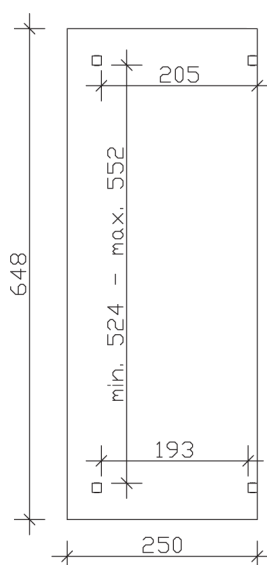

▶ Massive Konstruktion aus hochwertigem Leimholz (BSH-Fichte)

648 X 250 cm

Sanremo

- ▶ Freistehend
- ▶ Dacheindeckung Polycarbonat-Doppelstegplatte in klar
- ▶ Pfosten 12 x 12 cm
- ▶ Inklusive H-Pfostenanker

► Datenblatt / Baubeschreibung		Sanremo 648 x 250cm
Material	Leimholz, Fichte	
Farbbehandlung	Lasiert in Eiche hell	
Pfostenstärke	12 x 12 cm	
Breite	648 cm	
Tiefe	250 cm	
Grundfläche	16,2 m ²	
Umbauter Raum	40,91 m ³	
Schneelast	2 kN/m ²	
Dachfläche	16,2 m ²	
Dachneigung	7 °	
Material Dacheindeckung	Polycarbonat-Doppelstegplatten 16 mm - klar	
Dachstärke	16 mm	
Montageart	Freistehend	
Gesamthöhe hinten	268 cm	
Gesamthöhe vorne	237 cm	
Durchgangshöhe vorne	201 cm	
Pfostenabstand Breite	524-552 cm	
Pfostenabstand Tiefe	193 cm	

Oberfläche Holz	30,44 m ²
Im Lieferumfang enthalten	H-Pfostenanker zum Einbetonieren, Montagematerial, Aufbauanleitung
Verpackung	Paket 1: B 120 cm x L 650 cm x H 55 cm Gewicht 480,000 kg
Artikelnummer	201891-01-20
EAN-Nummer	4018211003068
Lieferhinweis	Für die Anlieferung muss die Zufahrt für 40 t-LKW möglich sein! Die Anlieferung erfolgt frei Bordsteinkante (Festland Deutschland).
Garantie	5 Jahre gemäß unseren Garantiebedingungen

Sanremo 648 X 250cm

Ansicht vorne

Ansicht Seite

Grundriss

Sanremo 648 X 250cm

Schnitte und Ansichten Maßstab 1:100