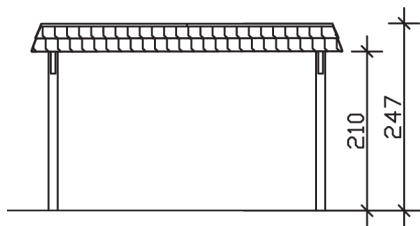

▶ Flachdach-Carport

409 X 870 cm

Carport Wendland schwarze Blende

- ▶ Massive Konstruktion aus hochwertigem Leimholz (BSH-Fichte)
- ▶ Farblich behandelt in weiß
- ▶ Dachschalung mit EPDM-Folie
- ▶ Pfosten 12 x 12 cm

► Datenblatt / Baubeschreibung		Carport Wendland schwarze Blende
Material		Leimholz, Fichte
Farbbehandlung		Lasiert in Weiß
Pfostenstärke		12 x 12 cm
Breite		409 cm
Tiefe		870 cm
Grundfläche		35,58 m ²
Umbauter Raum		84,87 m ³
Breite Sockelmaß		365 cm
Tiefe Sockelmaß		738 cm
Durchfahrtshöhe vorne		210 cm
Durchfahrtshöhe hinten		193 cm
Durchfahrtsbreite		341 cm
Firsthöhe		247 cm
Traufenhöhe		230 cm
Schneelast		1,25 kN/m ²
Dachform		Flachdach
Dachfläche		30,75 m ²
Dachneigung		1,2 °

Dachstärke	20 mm
Wasserablauf	nach hinten
Pfostenabstand Tiefe	230 cm
Pfostenanzahl	8
Oberfläche Holz	158,86 m ²
Im Lieferumfang enthalten	H-Pfostenanker zum Einbetonieren, Montagematerial, Aufbauanleitung
Anzahl Packstücke	2
Gesamt-Gewicht	1147 kg
Verpackung	Paket 1: B 120 cm x L 380 cm x H 80 cm Gewicht 1043 kg Paket 2: B 50 cm x L 50 cm x H 60 cm Gewicht 104 kg
Artikelnummer	244355-11-35
EAN-Nummer	4018211025589
Lieferhinweis	Für die Anlieferung muss die Zufahrt für 40 t-LKW möglich sein! Die Anlieferung erfolgt frei Bordsteinkante (Festland Deutschland).
Garantie	5 Jahre gemäß unseren Garantiebedingungen

Carport Wendland schwarze Blende

Ansicht vorne

Ansicht Seite

Grundriss

Carport Wendland schwarze Blende

Schnitte und Ansichten Maßstab 1:100