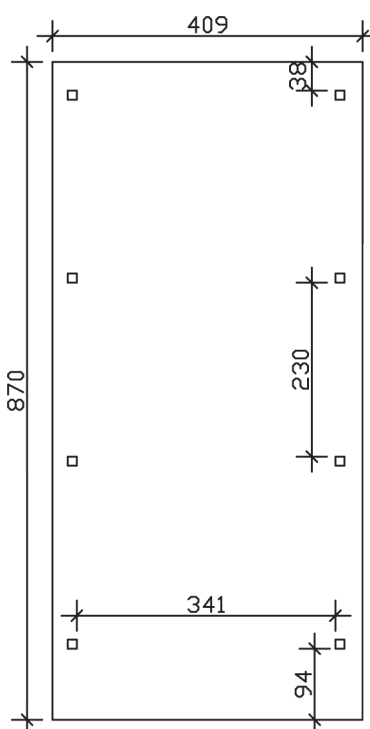

▶ Flachdach-Carport

409 X 870 cm

Carport Wendland schwarze Blende

- ▶ Massive Konstruktion aus hochwertigem Leimholz (BSH-Fichte)
- ▶ Farblich behandelt in weiß
- ▶ Dachschalung mit EPDM-Folie
- ▶ Pfosten 12 x 12 cm

► Datenblatt / Baubeschreibung		Carport Wendland schwarze Blende
Material		Leimholz, Fichte
Farbbehandlung		Lasiert in Weiß
Pfostenstärke		12 x 12 cm
Breite		409 cm
Tiefe		870 cm
Grundfläche		35,58 m ²
Umbauter Raum		84,87 m ³
Breite Sockelmaß		365 cm
Tiefe Sockelmaß		738 cm
Durchfahrtshöhe vorne		210 cm
Durchfahrtshöhe hinten		193 cm
Durchfahrtsbreite		341 cm
Firsthöhe		247 cm
Traufenhöhe		230 cm
Schneelast		1,25 kN/m ²
Dachform		Flachdach
Dachfläche		30,75 m ²
Dachneigung		1,2 °

Dachstärke	20 mm
Wasserablauf	nach hinten
Pfostenabstand Tiefe	230 cm
Pfostenanzahl	8
Oberfläche Holz	158,86 m ²
Im Lieferumfang enthalten	H-Pfostenanker zum Einbetonieren, Montagematerial, Aufbauanleitung
Anzahl Packstücke	2
Gesamt-Gewicht	1147 kg
Verpackung	Paket 1: B 120 cm x L 380 cm x H 80 cm Gewicht 1043 kg Paket 2: B 50 cm x L 50 cm x H 60 cm Gewicht 104 kg
Artikelnummer	244355-11-35
EAN-Nummer	4018211025589
Lieferhinweis	Für die Anlieferung muss die Zufahrt für 40 t-LKW möglich sein! Die Anlieferung erfolgt frei Bordsteinkante (Festland Deutschland).
Garantie	5 Jahre gemäß unseren Garantiebedingungen

Carport Wendland schwarze Blende

Ansicht vorne

Ansicht Seite

Grundriss

Carport Wendland schwarze Blende

Schnitte und Ansichten Maßstab 1:100