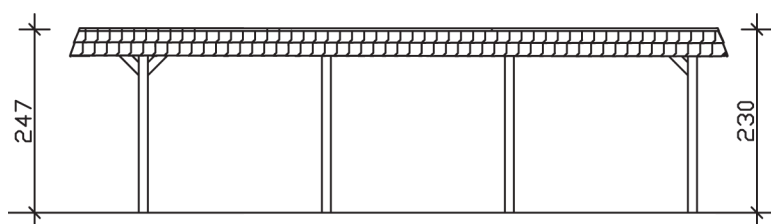

▶ Flachdach-Carport

409 X 870 cm

Carport Wendland schwarze Blende

- ▶ Massive Konstruktion aus hochwertigem Leimholz (BSH-Fichte)
- ▶ Farblich behandelt in weiß
- ▶ Dachschalung mit EPDM-Folie
- ▶ Pfosten 12 x 12 cm

► Datenblatt / Baubeschreibung		Carport Wendland schwarze Blende
Material		Leimholz, Fichte
Farbbehandlung		Lasiert in Weiß
Pfostenstärke		12 x 12 cm
Breite		409 cm
Tiefe		870 cm
Grundfläche		35,58 m ²
Umbauter Raum		84,87 m ³
Breite Sockelmaß		365 cm
Tiefe Sockelmaß		738 cm
Durchfahrtshöhe vorne		210 cm
Durchfahrtshöhe hinten		193 cm
Durchfahrtsbreite		341 cm
Firsthöhe		247 cm
Traufenhöhe		230 cm
Schneelast		1,25 kN/m ²
Dachform		Flachdach
Dachfläche		30,75 m ²
Dachneigung		1,2 °

Dachstärke	20 mm
Wasserablauf	nach hinten
Pfostenabstand Tiefe	230 cm
Pfostenanzahl	8
Oberfläche Holz	158,86 m ²
Im Lieferumfang enthalten	H-Pfostenanker zum Einbetonieren, Montagematerial, Aufbauanleitung
Anzahl Packstücke	2
Gesamt-Gewicht	1147 kg
Verpackung	Paket 1: B 120 cm x L 380 cm x H 80 cm Gewicht 1043 kg Paket 2: B 50 cm x L 50 cm x H 60 cm Gewicht 104 kg
Artikelnummer	244355-11-35
EAN-Nummer	4018211025589
Lieferhinweis	Für die Anlieferung muss die Zufahrt für 40 t-LKW möglich sein! Die Anlieferung erfolgt frei Bordsteinkante (Festland Deutschland).
Garantie	5 Jahre gemäß unseren Garantiebedingungen

Carport Wendland schwarze Blende

Ansicht vorne

Ansicht Seite

Grundriss

Carport Wendland schwarze Blende

Schnitte und Ansichten Maßstab 1:100