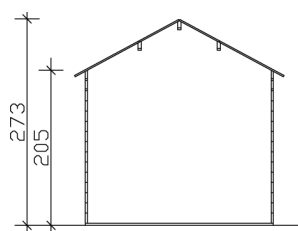

Dachaufbau	19 mm Profilschalung mit Nut und Feder
Material Dacheindeckung	Eine Lage Dachpappe zur Ersteindeckung
Farbe Dach	Schwarz
Dachstärke	19 mm
Dachfläche	11.2 m²
Dachblende	Holzblende
Dachneigung	zur Seite
Gefälle	28 °
Dachüberstand vorne	40 cm
Dachüberstand hinten	15 cm
Dachüberstand links	15 cm
Dachüberstand rechts	15 cm
Schindelbedarf á 2m ²	7 Paket(e)
Fußboden	Holzdielen, unbehandelt
Fußbodenstärke	19 mm
Grundlager	Kantholz, imprägniert
Maße Grundlager	28 x 70 mm
Grundfläche	7.5 m²
Umbauter Raum	17.93 m³
Schneelast (sk)	0.85 kN/m²
Windstaudruck q	0.95 kN/m²
Türen	1x Doppeltür, Kassette, 123,4 x 193 cm, Profilzylinderschloss mit 3 Schlüsseln
Verglasung Tür 1	Milchglas
Anzahl Packstücke	1
Verpackungsmaß	Breite: 355 cm, Höhe: 45 cm, Tiefe: 120 cm, 570 kg
Verpackungsgewicht gesamt	570 kg
nicht im Lieferumfang enthalten	Beton, Verankerung Grundlager mit Untergrund (Fundament)
Garantie	5 Jahre gemäß unseren Garantiebedingungen
Lieferhinweis	Für die Anlieferung muss die Zufahrt für 40 t-LKW möglich sein! Die Anlieferung erfolgt frei Bordsteinkante (Festland Deutschland).
Artikelnummer	603633-13

EAN-Nummer

4018211034727

GARTENHAUS HENGELO, 28MM
250 x 300 cm

Grundriss

Schnitt

GARTENHAUS HENGELO, 28MM

250 x 300 cm
Schnitte und Ansichten Maßstab 1:100

Ansicht Vorne

Ansicht Hinten

GARTENHAUS HENGELO, 28MM
250 x 300 cm
Schnitte und Ansichten Maßstab 1:100

Ansicht Rechts

Ansicht Links

GARTENHAUS HENGELO, 28MM
250 x 300 cm
Schnitte und Ansichten Maßstab 1:100