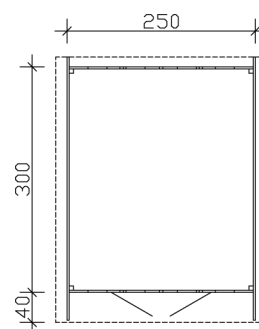

Dachaufbau	19 mm Profilschalung mit Nut und Feder
Material Dacheindeckung	Eine Lage Dachpappe zur Ersteindeckung
Farbe Dach	Schwarz
Dachstärke	19 mm
Dachfläche	11.2 m²
Dachblende	Holzblende
Dachneigung	zur Seite
Gefälle	28 °
Dachüberstand vorne	40 cm
Dachüberstand hinten	15 cm
Dachüberstand links	15 cm
Dachüberstand rechts	15 cm
Schindelbedarf á 2m ²	7 Paket(e)
Fußboden	Holzdielen, unbehandelt
Fußbodenstärke	19 mm
Grundlager	Kantholz, imprägniert
Maße Grundlager	28 x 70 mm
Grundfläche	7.5 m²
Umbauter Raum	17.93 m³
Schneelast (sk)	0.85 kN/m²
Windstaudruck q	0.95 kN/m²
Türen	1x Doppeltür, Kassette, 123,4 x 193 cm, Profilzylinderschloss mit 3 Schlüsseln
Verglasung Tür 1	Milchglas
Anzahl Packstücke	1
Verpackungsmaß	Breite: 355 cm, Höhe: 45 cm, Tiefe: 120 cm, 570 kg
Verpackungsgewicht gesamt	570 kg
nicht im Lieferumfang enthalten	Beton, Verankerung Grundlager mit Untergrund (Fundament)
Garantie	5 Jahre gemäß unseren Garantiebedingungen
Lieferhinweis	Für die Anlieferung muss die Zufahrt für 40 t-LKW möglich sein! Die Anlieferung erfolgt frei Bordsteinkante (Festland Deutschland).
Artikelnummer	603633-13

EAN-Nummer

4018211034727

GARTENHAUS HENGELO, 28MM
250 x 300 cm

Grundriss

Schnitt

GARTENHAUS HENGELO, 28MM

250 x 300 cm
Schnitte und Ansichten Maßstab 1:100

Ansicht Vorne

Ansicht Hinten

GARTENHAUS HENGELO, 28MM
250 x 300 cm
Schnitte und Ansichten Maßstab 1:100

Ansicht Rechts

Ansicht Links

GARTENHAUS HENGELO, 28MM
250 x 300 cm
Schnitte und Ansichten Maßstab 1:100