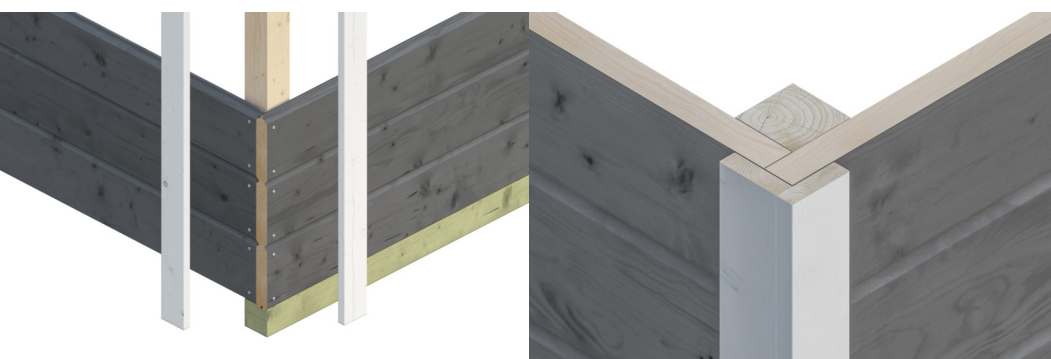

GARTENHAUS HENGELO, 28MM

Hochwertiges nordisches Fichtenholz

GARTENHAUS HENGELO, 28MM
250 x 300 cm

Gestaltungsbeispiel

- 28 mm Wandstärke
- Steck-Schraub-Eckverbindung
- 19 mm Fußboden
- Farblich behandelt in schiefergrau

Gartenhaus

GARTENHAUS HENGELO 250 X 300 CM, SCHIEFERGRAU

Datenblatt / Baubeschreibung

Material	Nordische Fichte
Farbe	Schiefergrau
Farbbehandlung	Die Blockbohlen und Eckblenden sowie die Türen und Fenster sind von außen, die Dachblenden beidseitig farbbehandelt. Die Innenseiten der Blockbohlen sowie Schnittkanten, Fußboden, Dachschalung und Pfetten sind produktionsbedingt unbehandelt.
Größe	250 x 300 cm
Aufstellbreite (Sockelmaß)	250 cm
Aufstelltiefe (Sockelmaß)	300 cm
Außenbreite inkl. Dachüberstand	280 cm
Außentiefe inkl. Dachüberstand	355 cm
Firsthöhe	273 cm
Seitenwandhöhe	205 cm
Wandart	Blockbohlen
Wandstärke	28 mm
Eckverbindung	Trend, stumpf gestoßen
Windverband	Eckpfosten mit Verschraubung
Anzahl Räume	1
Dachform	Satteldach